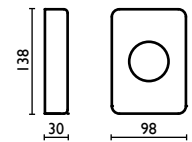

GH 818

Distributore sacchetti igienici
Sanitary bags dispenser
Distributeur sachets hygiéniques
Hygienebeutelspender
Контейнер для гигиенических пакетов

73 | acciaio inox
stainless steel
acier inox | Edelstahl
Нержавеющая
сталь