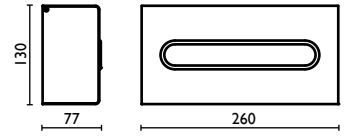

GH 800

Porta kleenex
Kleenex dispenser
Distributeur kleenex
Kleenexhalter
Контейнер для бумажных салфеток

73 acciaio inox
stainless steel
acier inox

Edelstahl
Нержавеющая
сталь