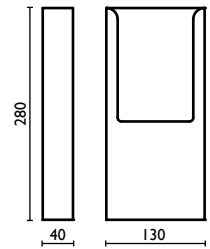

GH 816

Distributore per sacchetti igienici verticali
Sanitary vertical towel bags dispenser
Distributeur sachets hygiéniques vertical
Hygienebeutelspender
Контейнер для гигиенических пакетов, вертикальный

73 | acciaio inox
stainless steel
acier inox | Edelstahl
Нержавеющая
сталь