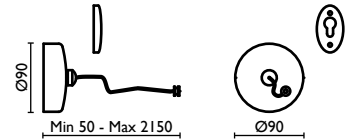

GH 801

Filo stendibiancheria
Retractable cloth line
Fil à linge extensible
Ausziehbare Wäscheleine
Шнур для сушки белья

51 cromo
chrome
chrome

chrom
хром

GH 802

Apribottiglie a muro
Bottle opener, wall mounted
Ouvreur de bouteille
Wand-Flaschenöffner
Откупориватель бутылок,
настенный

51 cromo
chrome
chrome

chrom
хром