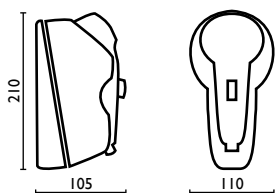

Фен электрический, настенный

00 standard
standard
standard

standard
Стандарт

SH presa rasoio
shaver socket
prise rasoir

Steckdose für Rasierer
Розетка для бритвы

presa rasoio
shaver socket
prise rasoir
Steckdose für Rasierer
Розетка для бритвы