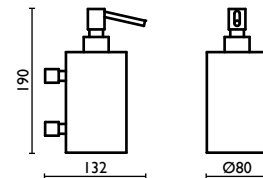

Capacità - Capacity - Capacité - Kapazität - Вместимость: 0,275 lt - л

GH 128

51 | cromo
chrome
chrome | chrom
хром

Porta sapone liquido in ottone
Liquid soap dispenser holder in brass
Porte-diffuseur de savon en laiton
Wand-Seifenspender aus Messing
Дозатор для жидкого мыла, настенный, латунный