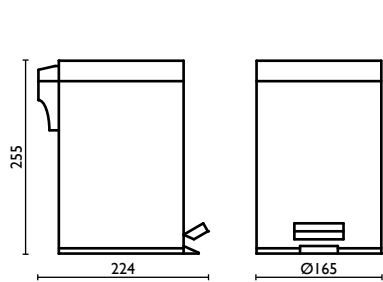

GH 915

Contenitore rifiuti 3 lt.

Pedal bin 3 lt.

Poubelle 3 lt.

Mülleimer 3 lt.

Ведро мусорное, с ножной педалью,
объем: 3 л

73 | acciaio inox
stainless steel
acier inox

Edelstahl
Нержавеющая
сталь