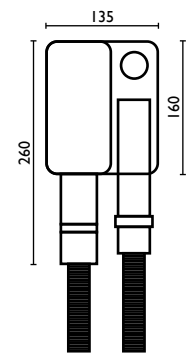

GH 800

Porta kleenex
Kleenex dispenser
Distributeur kleenex
Kleenexhalter
Контейнер для бумажных салфеток

73 acciaio inox
stainless steel
acier inox

Edelstahl
Нержавеющая
сталь

GH 801

Filo stendibiancheria
Retractable cloth line
Fil à linge extensible
Ausziehbare Wäscheleine
Шнур для сушки белья

51 cromo
chrome
chrome

chrom
хром

GH 802

Apribottiglie a muro
Bottle opener, wall mounted
Ouvreur de bouteille
Wand-Flaschenöffner
Откупориватель бутылок,
настенный

51 cromo
chrome
chrome

chrom
хром

GH 805

Asciugacapelli elettrico da parete
Electrical hairdryer, wall mounted
Sèche-cheveux électrique
Haartrockner Wandmodell
Фен электрический, настенный

Automatischer Start
Автоматическое включение

BASIK

avviamento automatico
automatic starting
démarrage automatique

PROTEO

SUITE

SHAVER

230V 800W

GH 810

Asciugacapelli elettrico da parete con
avviamento a pulsante
Electrical hairdryer with push-button
start up, wall mounted
Sèche-cheveux électrique murale
avec bouton de démarrage
Haartrockner Wandmodell
Фен электрический, настенный

230V 1000W