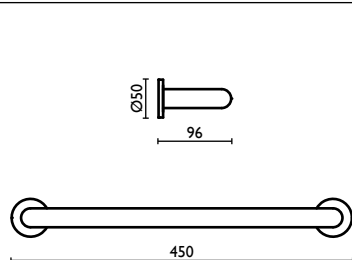

51 | cromo
chrome
chrome

chrom
хром

GH 215

Porta salvietta 40 cm.
Towel rail 40 cm.
Porte-serviette 40 cm.
Handtuchhalter 40 cm.
Держатель для полотенец, 40 см.

51 | cromo
chrome
chrome | chrom
хром

GH 216

Maniglione 30 cm.
Grab-bar 30 cm.
Barre murale 30 cm.
Haltegriff 30 cm.
Поручень для ванной 30 см.

51 | cromo
chrome
chrome | chrom
хром

GH 217

Maniglione 40 cm.
Grab-bar 40 cm.
Barre murale 40 cm.
Haltegriff 40 cm.
Поручень для ванной 40 см.