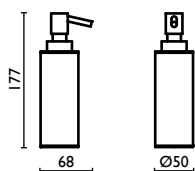

GH 727

51 | cromo
chrome
chrome | chrom
хром

Porta sapone liquido d'appoggio in ottone
Standing liquid soap dispenser holder in brass
Porte-diffuseur de savon à poser en laiton
Stand-Seifenspender aus Messing
Дозатор для жидкого мыла, настольный, латунный

Capacità - Capacity - Capacité -
Kapazität - Вместимость: 0,175 lt - л