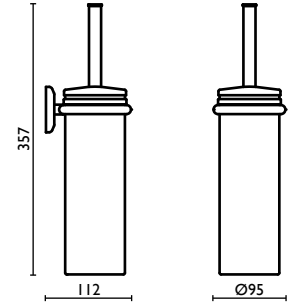

GH 221

Porta scopino in ottone
Toilet brush holder in brass
Porte-balai en laiton
Wand-Toilettenbürsten-Garnitur aus Messing
Ершик для туалета, подвесной, латунный

51 | cromo
| chrome
| chrome
chrom
хром