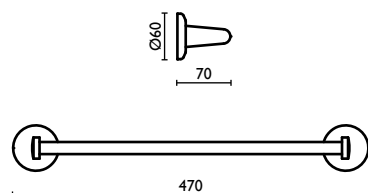

Держатель для полотенец, двойной, поворотный

GH 204

51 | cromo
chrome
chrome | chrom
хром

Porta salvietta 40 cm.

Towel rail 40 cm.

Porte-serviette 40 cm.

Handtuchhalter 40 cm.

Держатель для полотенец, 40 см.