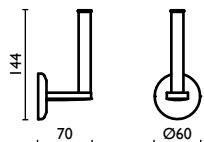

51 | cromo
 | chrome
 | chrome
 chrom
 хром

GH 232

51 | cromo
chrome
chrome | chrom
хром

Porta rotolo doppio
Double toilet roll holder
Porte-papier double
Doppelt-Wand-Papierrollenhalter
Бумагодержатель без крышки,
двойной