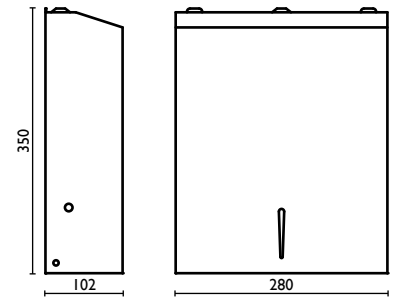

GH 820

Distributore di carta a "C" in acciaio inox con chiave
Towel paper dispenser in stainless steel with key
Distributeur kleenex en acier inox avec clé
Wand-Toilettenpapierhalter
Контейнер для бумажных салфеток, закрывающийся на ключ

73 | acciaio inox
stainless steel
acier inox | Edelstahl
Нержавеющая
сталь