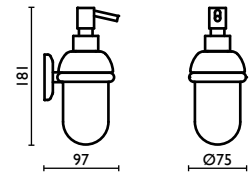

Capacità - Capacity - Capacité - Kapazität - Вместимость: 0,275 lt - л

GH 128

51 | cromo
chrome
chrome | chrom
хром

Porta sapone liquido in ottone
Liquid soap dispenser holder in brass
Porte-diffuseur de savon en laiton
Wand-Seifenspender aus Messing
Дозатор для жидкого мыла, настенный, латунный