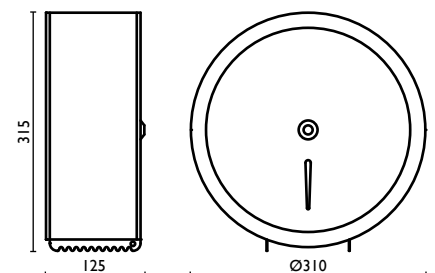

GH 823

Distributore di carta igienica 40 m. in acciaio inox con chiave
Toilet paper dispenser in stainless steel with key
Distributeur papier hygiénique 40 m. en acier inox avec clé
Edelstahl-Wand-Toilettenpapierhalter 40 m.
Бумагодержатель из нержавеющей стали для рулона 40 м.

73 | acciaio inox
stainless steel
acier inox | Edelstahl
Нержавеющая
сталь