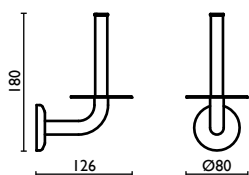

GH 233

51 | cromo
chrome
chrome | chrom
хром

Porta rotolo di scorta
Reserve toilet roll holder
Porte-papier de rechange
Wand-Ersatzrollenhalter
Бумагодержатель запасного рулона

GH 234

51 | cromo
chrome
chrome | chrom
хром

Porta rotolo di scorta
Reserve toilet roll holder
Porte-papier de rechange
Wand-Ersatzrollenhalter
Бумагодержатель запасного рулона