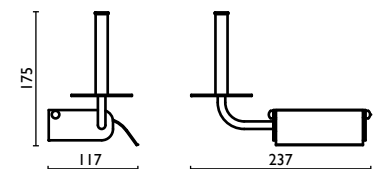

GH 231

Porta rotolo coperto con porta rotolo di scorta
Covered toilet roll holder with reserve toilet roll holder
Porte-papier couvert et porte-papier de rechange
Wand-Papierrollenhalter und Ersatzrollenhalter
Бумагодержатель с крышкой, с запасным рулоном

51 | cromo
| chrome
| chrome
chrom
хром