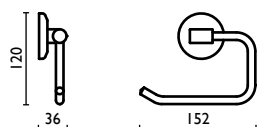

GH 236

51 | cromo
chrome
chrome | chrom
хром

Porta rotolo coperto
Covered toilet roll holder
Porte-papier couvert
Wand-Papierrollenhalter mit Deckel
Бумагодержатель с крышкой

GH 238

51 | cromo
chrome
chrome | chrom
хром

Porta rotolo
Toilet roll holder
Porte-papier
Wand-Papierrollenhalter
Бумагодержатель без крышки