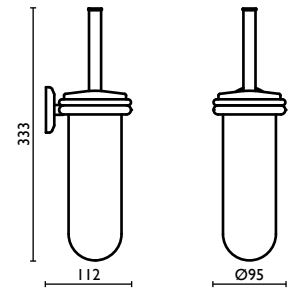

GH 223

Porta scopino in vetro satinato
Toilet brush holder in satin glass
Porte-balai en verre dépoli
SatiniertGlas-Wand-Toilettenbürsten-Garnitur
Ершик для туалета, подвесной, из матового стекла

51 | cromo
| chrome
| chrome
chrom
хром

GH 230

Porta rotolo coperto doppio
Double cover toilet roll holder
Porte-papier double couvert
Doppelt-Wand-Papierrollenhalter mit Deckel
Бумагодержатель с крышкой, двойной

51 | cromo
| chrome
| chrome
chrom
хром