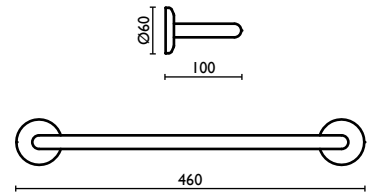

51 | cromo
chrome
chrome

chrom
хром

GH 211

Porta salvietta 40 cm.
Towel rail 40 cm.
Porte-serviette 40 cm.
Handtuchhalter 40 cm.
Держатель для полотенец, 40 см.

51 | cromo
chrome
chrome

chrom
хром

GH 212

Porta salvietta 50 cm.
Towel rail 50 cm.
Porte-serviette 50 cm.
Handtuchhalter 50 cm.
Держатель для полотенец, 50 см.