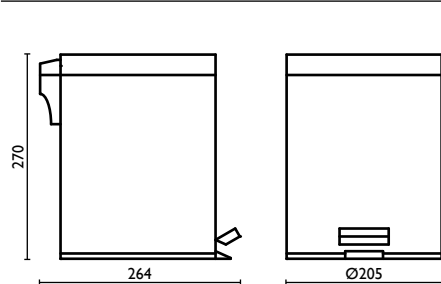

GH 916

Contenitore rifiuti 5 lt.

Pedal bin 5 lt.

Poubelle 5 lt.

Mülleimer 5 lt.

Ведро мусорное, с ножной педалью,
объем: 5 л

73 | acciaio inox
stainless steel
acier inox

Edelstahl
Нержавеющая
сталь