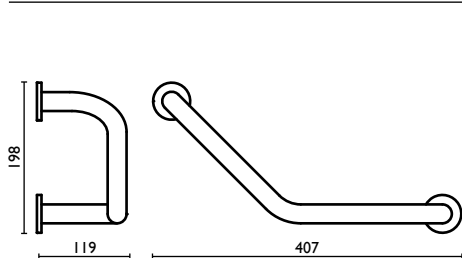

GH 217

Maniglione 40 cm.
Grab-bar 40 cm.
Barre murale 40 cm.
Haltegriff 40 cm.
Поручень для ванной 40 см.

51 | cromo
chrome
chrome | chrom
хром

GH 219

Maniglione per vasca
Grab-bar for bathtub
Barre murale coudée pour baignoire
Haltegriff für Badewanne
Ручка в ванную, на стену

51 | cromo
chrome
chrome | chrom
хром