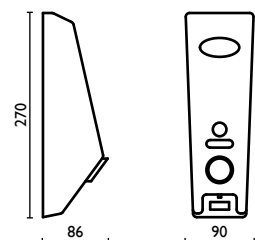

Capacità - Capacity - Capacité - Kapazität - Вместимость: 0,350 lt - л