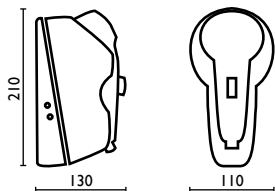

Фен электрический, настенный

00 standard
standard
standard

standard
Стандарт

SH presa rasoio
shaver socket
prise rasoir

Steckdose für Rasierer
Розетка для бритвы

presa rasoio
shaver socket
prise rasoir
Steckdose für Rasierer
Розетка для бритвы