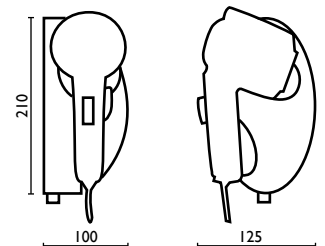

GH 810

Asciugacapelli elettrico da parete con
avviamento a pulsante
Electrical hairdryer with push-button
start up, wall mounted
Sèche-cheveux électrique murale
avec bouton de démarrage
Haartrockner Wandmodell
Фен электрический, настенный