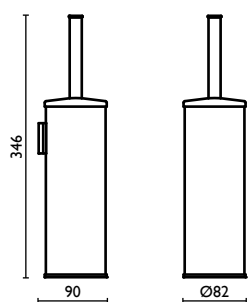

GH 215

Porta salvietta 40 cm.
Towel rail 40 cm.
Porte-serviette 40 cm.
Handtuchhalter 40 cm.
Держатель для полотенец, 40 см.

51 | cromo
chrome
chrome | chrom
хром

GH 216

Maniglione 30 cm.
Grab-bar 30 cm.
Barre murale 30 cm.
Haltegriff 30 cm.
Поручень для ванной 30 см.

51 | cromo
chrome
chrome | chrom
хром

GH 217

Maniglione 40 cm.
Grab-bar 40 cm.
Barre murale 40 cm.
Haltegriff 40 cm.
Поручень для ванной 40 см.

51 | cromo
chrome
chrome | chrom
хром

GH 219

Maniglione per vasca
Grab-bar for bathtub
Barre murale coudée pour baignoire
Haltegriff für Badewanne
Ручка в ванную, на стену

51 | cromo
chrome
chrome | chrom
хром

GH 220

Porta scopino in ottone
Toilet brush holder in brass
Porte-balai en laiton
Wand-Toilettenbürsten-Garnitur aus Messing
Ершик для туалета, подвесной, латунный

51 | cromo
chrome
chrome | chrom
хром