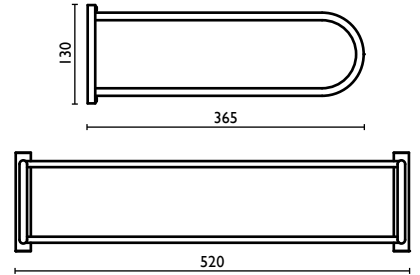

51 cromo
chrome
chrome

chrom
хром

GH 815

Mensola porta salvietta 50 cm.
Towel rack 50 cm.
Étagère porte-serviette 50 cm.
Badetuchhalter 50 cm.
Полка для полотенец, 50 см.

51 | cromo
chrome
chrome | chrom
хром