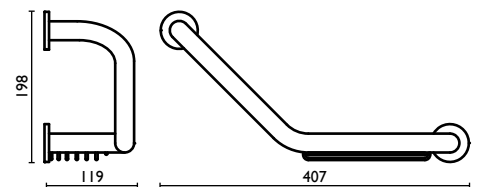

GH 214

Maniglione per vasca con porta sapone a cestino in ottone
Grab-bar for bath tub with basket soap holder in brass
Barre murale coudée avec porte-savon en laiton
Haltegriff mit SeifenKorb aus Messing
Поручень для ванной с сетчатой мьльницей

51 | cromo
chrome
chrome

chrom
хром