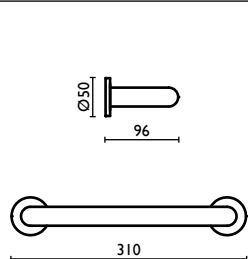

51 | cromo
chrome
chrome

chrom
хром

GH 213

Porta salvietta 60 cm.
Towel rail 60 cm.
Porte-serviette 60 cm.
Handtuchhalter 60 cm.
Держатель для полотенец, 60 см.

51 | cromo
chrome
chrome

chrom
хром

GH 214

Maniglione per vasca con porta sapone a cestino in ottone
Grab-bar for bath tub with basket soap holder in brass
Barre murale coudée avec porte-savon en laiton
Haltegriff mit SeifenKorb aus Messing
Поручень для ванной с сетчатой мьльницей

51 | cromo
chrome
chrome

chrom
хром

GH 215

Porta salvietta 40 cm.
Towel rail 40 cm.
Porte-serviette 40 cm.
Handtuchhalter 40 cm.
Держатель для полотенец, 40 см.

51 | cromo
chrome
chrome | chrom
хром

GH 216