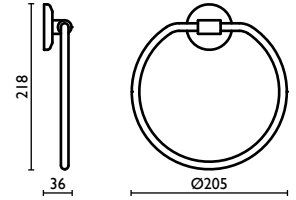

GH 205

51 | cromo
chrome
chrome | chrom
хром

Porta salvietta 50 cm.

Towel rail 50 cm.

Porte-serviette 50 cm.

Handtuchhalter 50 cm.

Держатель для полотенец, 50 см.

GH 206

Porta salvietta 60 cm.
Towel rail 60 cm.
Porte-serviette 60 cm.
Handtuchhalter 60 cm.
Держатель для полотенец, 60 см.

51 | cromo
chrome
chrome

chrom
хром

GH 207

Porta salvietta ad anello
Towel ring
Anneau porte-serviette
Kreisförmiger Wand-Handtuchhalter
Держатель для полотенец, кольцом

51 | cromo
chrome
chrome

chrom
хром

GH 211

Porta salvietta 40 cm.
Towel rail 40 cm.
Porte-serviette 40 cm.
Handtuchhalter 40 cm.
Держатель для полотенец, 40 см.

51 | cromo
chrome
chrome

chrom
хром

GH 212

Porta salvietta 50 cm.
Towel rail 50 cm.
Porte-serviette 50 cm.
Handtuchhalter 50 cm.
Держатель для полотенец, 50 см.