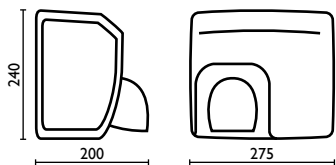

GH 809

Asciugacapelli elettrico da parete con avviamento a pulsante

Electrical hairdryer with push-button start up, wall mounted

Sèche-cheveux électrique murale avec bouton de démarrage

Haartrockner Wandmodell

Фен электрический, настенный

00 standard
standard
standard

standard
Стандарт

SH presa rasoio
shaver socket
prise rasoir

Steckdose für Rasierer
Розетка для бритвы

presa rasoio
shaver socket
prise rasoir
Steckdose für Rasierer
Розетка для бритвы

230V 1000W

GH 811

Asciugacapelli e mani elettrico da parete con accensione automatica, sensore all'infrarosso e erogatore d'aria orientabile a 360°

Electrical hair and hands dryer with automatic start, infrared sensor, 360° adjustable air distributing, wall mounted

Sèche-cheveux et mains électrique murale avec démarrage automatique, capteur infrarouge et régulateur d'air réglable à 360°

Hände- und Haar-trockner Wandmodell, automatische Einschaltung, Infrarotsensor, regelbare Luftmenge 360°

Электрическая сушилка для рук, Бесконтактное включение, воздух 360°

230V 2500W

GH 814

Mensola porta salvietta 60 cm.

Towel rack 60 cm.

Étagère porte-serviette 60 cm.

Badetuchhalter 60 cm.

Полка для полотенец, 60 см.

51 cromo
chrome
chrome

chrom
хром