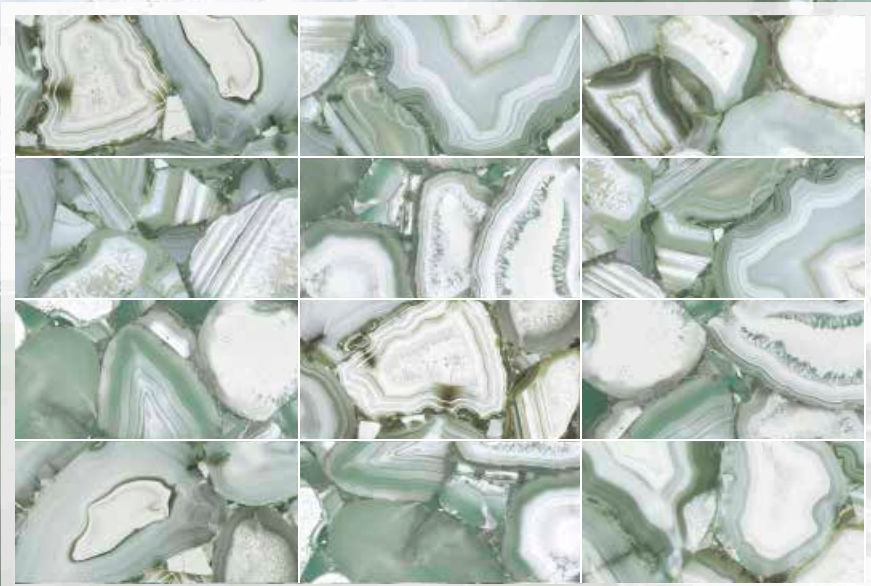

FONDI LAPPATI A CAMPO PIENO
A SPECCHIO RETTIFICATI
FULLY MIRROR LAPPED RECTIFIED SURFACES

GRES PORCELLANATO
PORCELAIN STONEWARE

60x120 24"x47"

12 GRAFICHE MISTE / 12 MIXED PATTERNS

GRANDIOSA

Appropriatissimo il nome di questa collezione che è GRANDIOSA in tutti i sensi...

Ispirata alla pregiatissima pietra AGATA dalla quale trae tutti gli effetti benefici, viene interpretata nei nuovissimi colori GIADA, AMBRA e AVORIO che, insieme all'esclusiva decorazione ATTRACTION, donano a questa linea un'allure e una preziosità speciale.

È una nuova collezione in gres porcellanato lappato a campo pieno nel formato 60x120 che interpreta in modo singolare il mondo dei marmi e che consolida il successo della magnifica serie LA PREZIOSA.

Fra le tinte proposte, interessante il colore giada: il verde è oggi fra i colori d'arredo uno dei più ricercati e amati, un colore di grande tendenza che piace molto perché rilassante, positivo e ideale per comporre stili e creare accostamenti cromatici di qualità.

It is a new collection in full-field lapped porcelain stoneware in size 60x120 that uniquely interprets the world of marble and consolidates the success of the magnificent series LA PREZIOSA.

Among the colours proposals, GIADA colour is interesting: green is one of the most searched and loved colors among the furnishing shades, a trend colour that is very popular because it is relaxing, positive and ideal for composing styles and creating quality colour combinations.