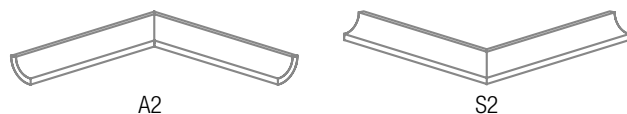

Tozzetto Insert Cabochon Einleger

cm 9x9 - 3½"x3½"

Terminale Step tread Rebord Beckenrandplatte

cm 30x30 - 11¾"x11¾"