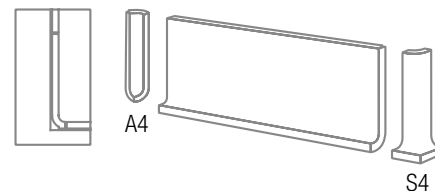

PEZZI SPECIALI TRIMS ACCESSOIRES FORMSTÜCKE

granito 1

GRANITOGRES

Battiscopa Bullnose Plinthe à bord arrondi Stehsockel

cm 9x30 - 3½"x11¾"
cm 9x40 - 3½"x15¾"
cm 10x20 - 4"x7⅞"

Zoccolo a raccordo a taglio retto*

Cove base - straight top*
Plinthe à gorge avec bord vif*
Hohlkehlsocbel (scharfkantig)*
cm 10x20 - 4"x7⅞"