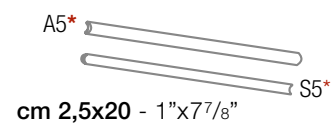

Listello Listel Listel Zeierleiste

cm 9x30 - 3½"x11¾"
cm 9x40 - 3½"x15¾"

cm 2,5x20 - 1"x7⅞"