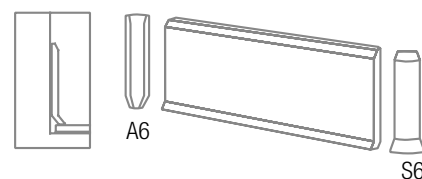

Zoccolo ad appoggio smussato*

Sit-on skirting - bevelled top*
Plinthe à talon avec bord arrondi*
Aufsetzsockel mit abgerundeter
Kante*
cm 10x20 - 4"x7⅞"