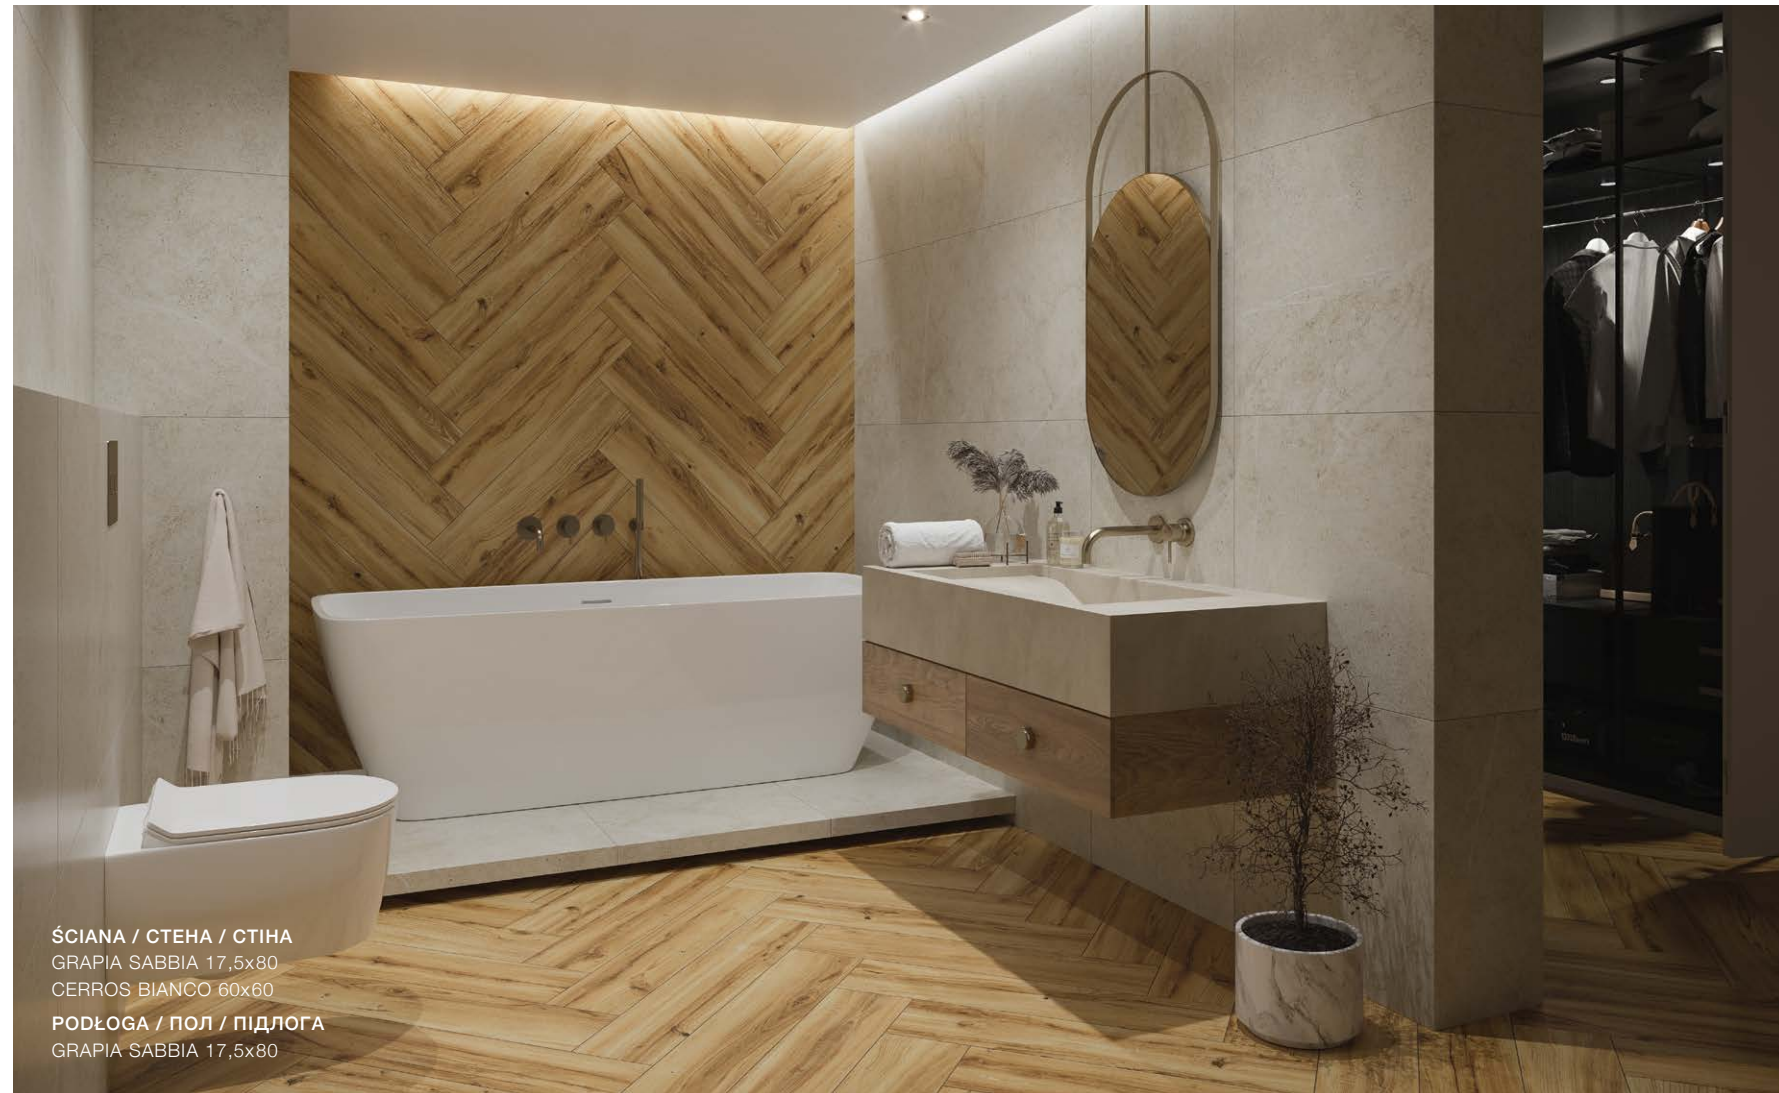

ŚCIANA / СТЕНА / СТИНА
GRAPIA SABBIA 17,5x80
CERROS BIANCO 60x60
PODŁOGA / ПОЛ / ПІДЛОГА
GRAPIA SABBIA 17,5x80