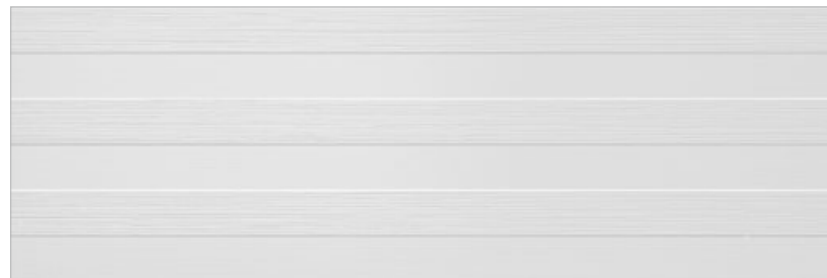

Gravity

Pasta Blanca / White Body

COLOURS & WHITES

40x120 R
 16"x48" R

Gravity Blanco 40x120 R / 16"x48" R
FDQR0MC011 / M1590

Suite Gravity Blanco 40x120 R / 16"x48" R
FDQR1MC011 / M1760

Gravity Gris 40x120 R / 16"x48" R
FDQR0MC021 / M1590

Suite Gravity Gris 40x120 R / 16"x48" R
FDQR1MC021 / M1760

40x120 R / 16"x48" R

 3 Pzs. 28 Kg. 1,440 m ²	 40 Box 1.114 Kg. 57,600 m ²
-----------------------------------------------------------------------------------------------------------------------------	----------------------------------------------------------------------------------------------------------------------------------

Gravity Blanco 40x120 R - Suite Gravity Blanco 40x120 R - Suite Abbey Roble 40x120 R - Abbey Roble 19,5x120 R