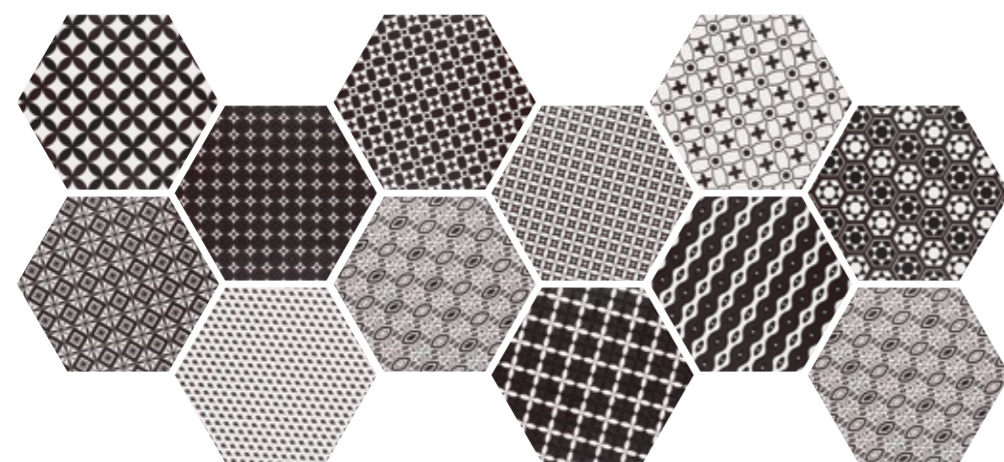

GRAZIA

28,5x33 cm. 11"x13"

Grazia Base 28,5x33 cm. · 11"x13" · Grazia Deco 28,5x33 cm. · 11"x13"
Opal Blanco 28,5x33 cm. · 11"x13"

Grazia Base 28,5x33 cm. · 11"x13" · Grazia Deco 28,5x33 cm. · 11"x13"
Opal Negro 28,5x33 cm. · 11"x13"

16 DISEÑOS DIFERENTES
16 DIFFERENT DESIGNS

escala reducida
scaled

GRAZIA BASE
28,5x33 cm. · 11"x13" K-50

GRAZIA DECO
28,5x33 cm. · 11"x13" K-50

Wall & Floor Tile

Características Técnicas / Technical Characteristics

PACKING
peso bruto
aproximado

PAVIMENTO SUGERIDO SUGGESTED FLOOR TILE

Opal Blanco
Pág. 330-331

Opal Negro
Pág. 330-331

Grazia Base 28,5x33 cm. · 11"x13" · Grazia Deco 28,5x33 cm. · 11"x13"