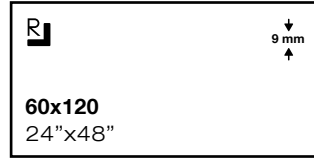

greece

greece blanco

PACKING & SPECIAL PIECES

	Pc/Cj	M2/Cj	Cj/Pl	M2/Pl	Kg/Cj	Kg/Pl
60,8x60,8	5	1,85	30	55,5	33,5	1025
60x120	2	1,44	36	51,84	27,7	1017,2

	Cód.	Rect.
60,8x60,8	M37	-
60x120	-	M43

Greece blanco 60,8x60,8 / 24"x24"