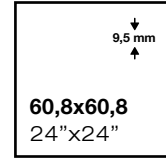

greece

greece blanco

PACKING & SPECIAL PIECES

	Pc/Cj	M2/Cj	Cj/Pl	M2/Pl	Kg/Cj	Kg/Pl
60,8x60,8	5	1,85	30	55,5	33,5	1025
60x120	2	1,44	36	51,84	27,7	1017,2

	Cód.	Rect.
60,8x60,8	M37	-
60x120	-	M43

Greece blanco 60,8x60,8 / 24"x24"