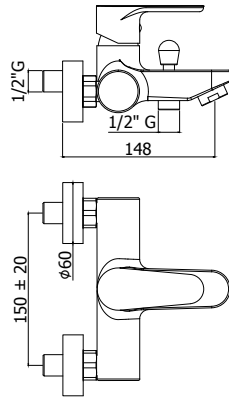

◎ **GR 101CR70-103CR70**

Miscelatore incasso con bocca erogazione a
muro 175 mm / 245 mm
*Concealed two-hole basin mixer with wall
spout 175 mm / 245 mm*

◎ **GR 015CR**

Miscelatore incasso doccia con deviatore
Concealed shower mixer with diverter

◎ **GR 018-019CR**

Miscelatore incasso doccia con deviatore 2
uscite/3 uscite
*Concealed shower mixer with diverter 2
outlets/3 outlets*

© **GR 022-023CR**

Miscelatore vasca/doccia con/*senza* set doccia
Bath/shower mixer with/*without* shower set