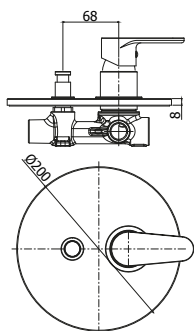

Set esterno miscelatore
incasso doccia con deviatore
*External set for concealed
shower mixer with diverter*

*Da abbinare
solo con PBOX 001
**To be completed
only with PBOX 001*

◎ **GR 010CR**

Miscelatore incasso doccia
Concealed shower mixer

◎ **GR 101CR70-103CR70**

Miscelatore incasso con bocca erogazione a
muro 175 mm / 245 mm
*Concealed two-hole basin mixer with wall
spout 175 mm / 245 mm*

◎ **GR 015CR**

Miscelatore incasso doccia con deviatore
Concealed shower mixer with diverter