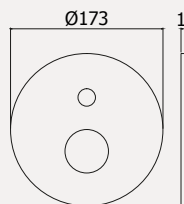

◎ **GR BOX010CR**

Set esterno miscelatore
incasso doccia senza deviatore
*External set for concealed
shower mixer without diverter*

*Da abbinare
solo con PBOX 001
**To be completed
only with PBOX 001*

◎ **GR BOX015CR**

Set esterno miscelatore
incasso doccia con deviatore
*External set for concealed
shower mixer with diverter*

*Da abbinare
solo con PBOX 001
**To be completed
only with PBOX 001*