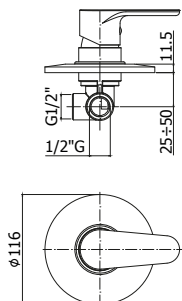

◎ **GR 010CR**

Miscelatore incasso doccia
Concealed shower mixer