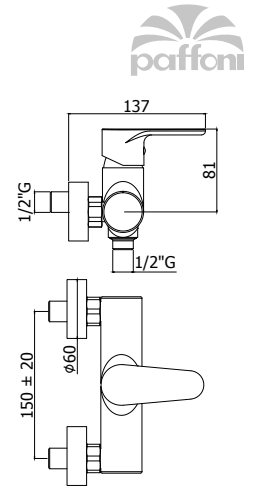

◎ **GR 101CR70-103CR70**

Miscelatore incasso con bocca erogazione a
muro 175 mm / 245 mm
*Concealed two-hole basin mixer with wall
spout 175 mm / 245 mm*

◎ **GR 015CR**

Miscelatore incasso doccia con deviatore
Concealed shower mixer with diverter

◎ **GR 018-019CR**

Miscelatore incasso doccia con deviatore 2
uscite/3 uscite
*Concealed shower mixer with diverter 2
outlets/3 outlets*

© **GR 022-023CR**

Miscelatore vasca/doccia con/*senza* set doccia
Bath/shower mixer with/*without* shower set