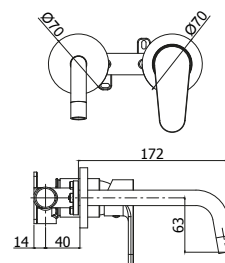

◎ **GR BOX010CR**

Set esterno miscelatore
incasso doccia senza deviatore
*External set for concealed
shower mixer without diverter*

*Da abbinare
solo con PBOX 001
**To be completed
only with PBOX 001*

◎ **GR BOX015CR**

◎ **GR 101CR70-103CR70**

Miscelatore incasso con bocca erogazione a
muro 175 mm / 245 mm
*Concealed two-hole basin mixer with wall
spout 175 mm / 245 mm*

◎ **GR 015CR**

Miscelatore incasso doccia con deviatore
Concealed shower mixer with diverter