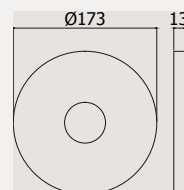

Video istruzioni Pbox
Pbox video instructions

◎ **PBOX 001**

Set incasso universale
per miscelatori doccia
*Universal Concealed
Box for mixers*

*Da abbinare solo con
GR BOX010 - GR BOX015
**To be completed only with
GR BOX010 - GR BOX015*