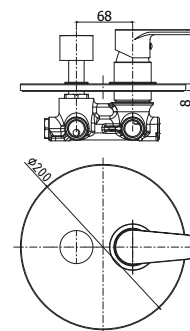

◎ **GR 101CR70-103CR70**

Miscelatore incasso con bocca erogazione a
muro 175 mm / 245 mm
*Concealed two-hole basin mixer with wall
spout 175 mm / 245 mm*

◎ **GR 015CR**

Miscelatore incasso doccia con deviatore
Concealed shower mixer with diverter