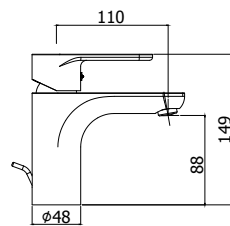

© **GR 071-075CR**

Miscelatore lavabo con/*senza* scarico
Wash basin mixer with/*without* pop up waste