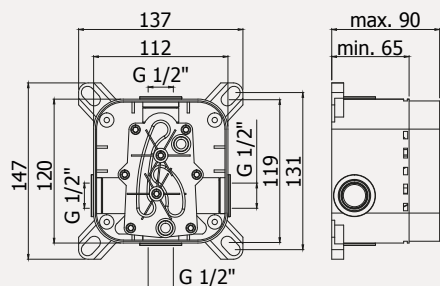

◎ **PBOX 001**

Set incasso universale
per miscelatori doccia
*Universal Concealed
Box for mixers*

*Da abbinare solo con
GR BOX010 - GR BOX015
**To be completed only with
GR BOX010 - GR BOX015*