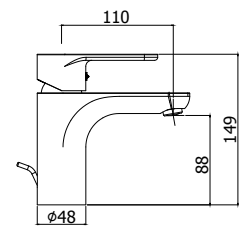

© **GR 071-075CR-ES**

Con cartuccia **ENERGY SAVING**
With **ENERGY SAVING** cartridge