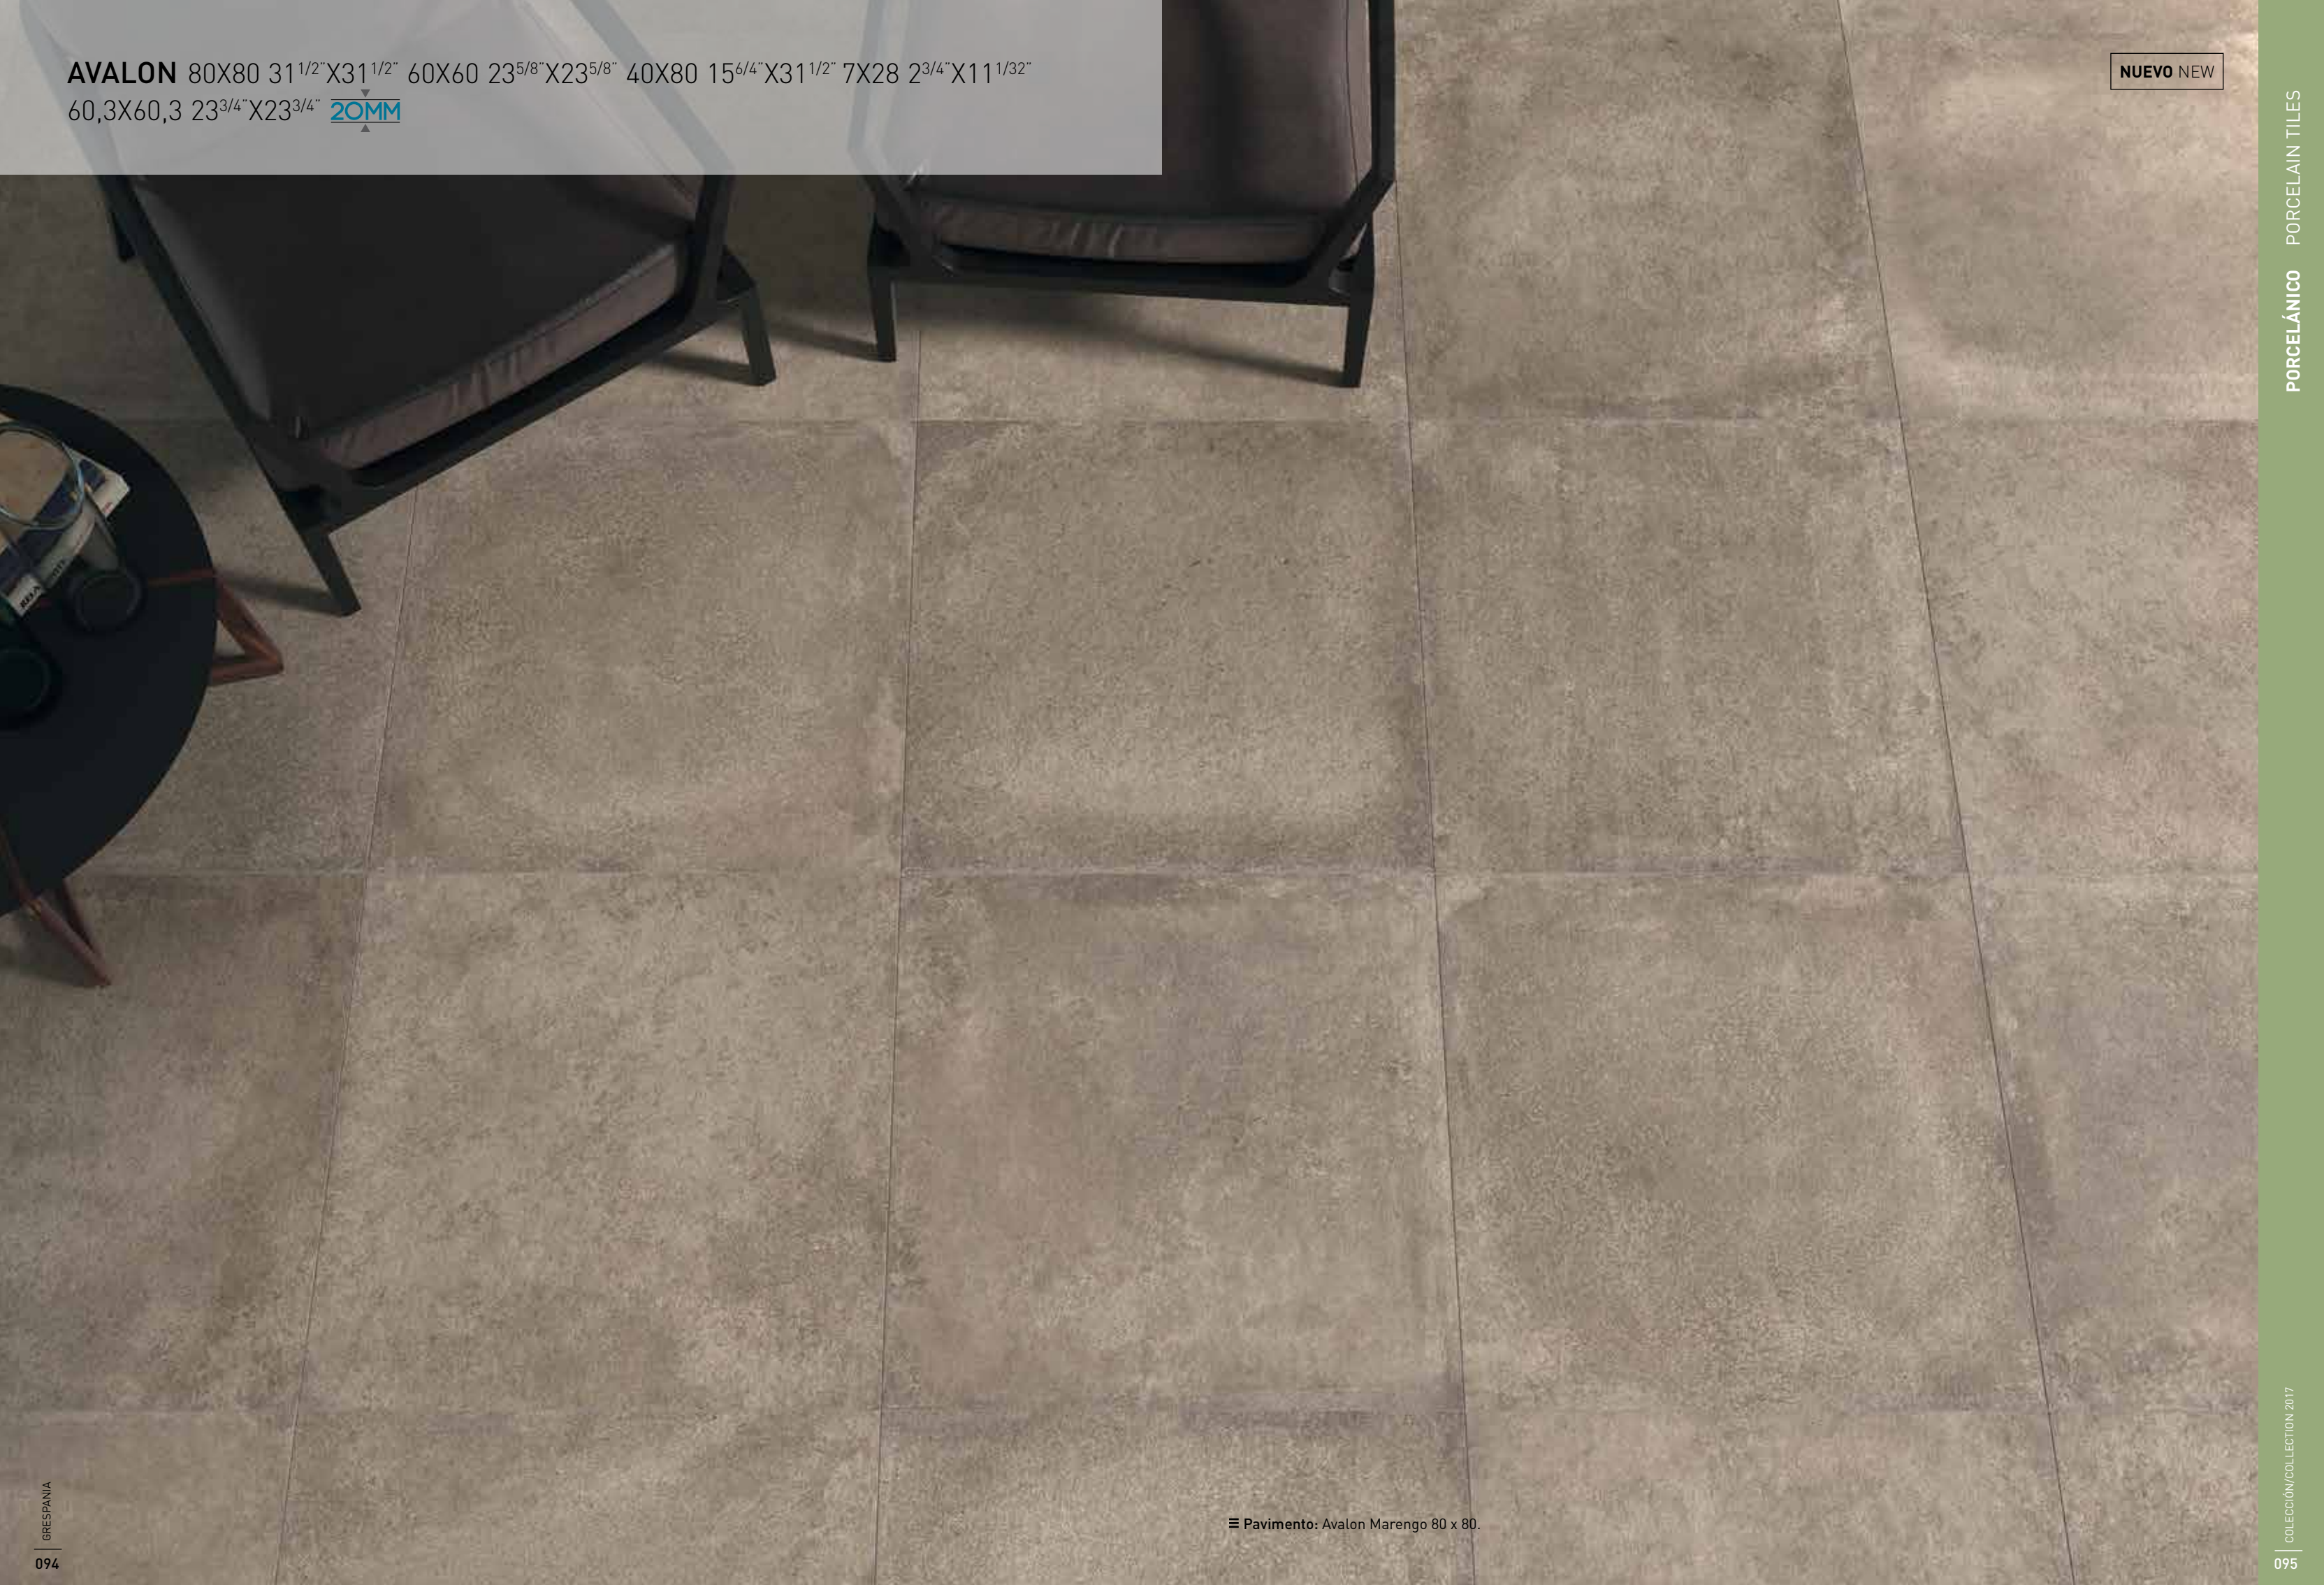

AVALON 80X80 31¹/₂"X31¹/₂" 60X60 23⁵/₈"X23⁵/₈" 40X80 15⁶/₄"X31¹/₂" 7X28 2³/₄"X11¹/₃₂"
60,3X60,3 23³/₄"X23³/₄" **ZOMM**

NUEVO NEW

≡ Pavimento: Avalon Marengo 80 x 80.

AVALON 80X80 31^{1/2}"X31^{1/2}" 60X60 23^{5/8}"X23^{5/8}" 40X80 15^{6/4}"X31^{1/2}" 7X28 2^{3/4}"X11^{1/32}"
 60,3X60,3 23^{3/4}"X23^{3/4}" **20MM**

NUEVO NEW

BLANCO IV

CEMENTO IV

ANTRACITA IV

TAUPÉ IV

MARENGO IV

II Pavimento: Avalon Cemento 80 x 80.

III Revestimiento: Avalon Cemento 60 x 60, Morgana Cemento 60 x 60.