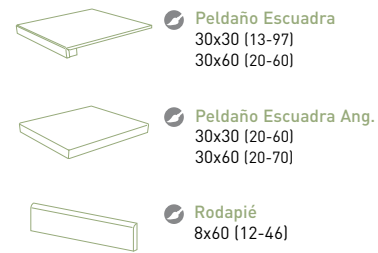

30x60 Masala Dark **45KA912** (08-30) IV

60x60 Bagmati Antracita **52KA615** (08-05) IV

30x60 Masala Antracita **45KA612** (08-30) IV

60x60 Katmandu  
Natural **52KA45R** (07-83)  
Arena **52KA75R** (07-83)  
Mineral **52KA35R** (07-83)  
Tabaco **52KA25R** (07-83)  
Antracita **52KA65R** (07-83)

30x60 Katmandu  
Natural **46KA42R** (07-77)  
Arena **46KA72R** (07-77)  
Mineral **46KA32R** (07-77)  
Tabaco **46KA22R** (07-77)  
Antracita **46KA62R** (07-83)

● Peldaño Escuadra  
30x30 (13-97)  
30x60 (20-60)