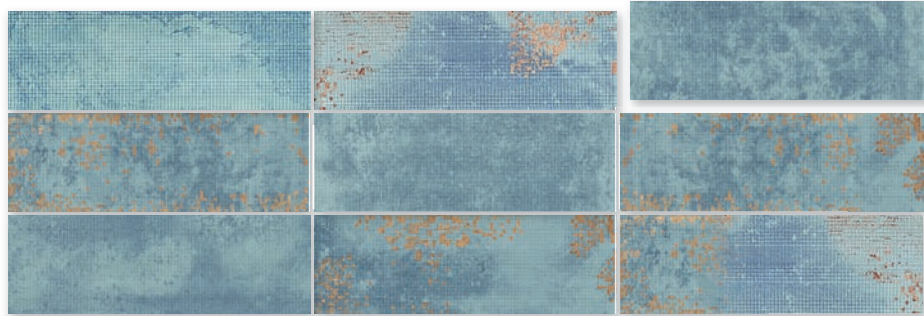

Red body

Gresite White - Grey - Black 10x30 / 4x12" - Orinoco Blanco Exa - Gris Exa 20x24 / 8x9"

GRESITE

10x30 / 4x12"

PACKING LIST

Approximate

box / caja

Size Formato	Kg. Gros/Box Kg. Bruto/Caja	Tiles/Box Piezas/Caja	Sqm/Box M ² /Caja
10x30	13,79	34	1,02

1. Gresite White 10x30 / 4x12"
2. Gresite Blue 10x30 / 4x12"
3. Gresite Black - Gresite Grey 10x30 / 4x12"

Gresite White **B25** - 10x30
42 different graphics

Gresite Grey **B25** -10x30
42 different graphics

Gresite Blue **B25** -10x30
42 different graphics

Gresite Black **B25** -10x30
42 different graphics