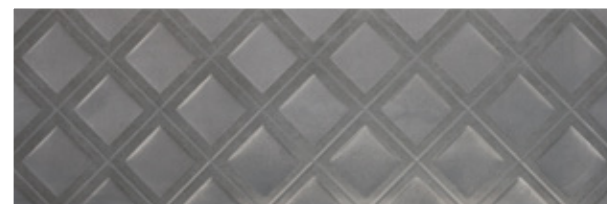

Apache Marino
30x90
66NM519 (90-56)