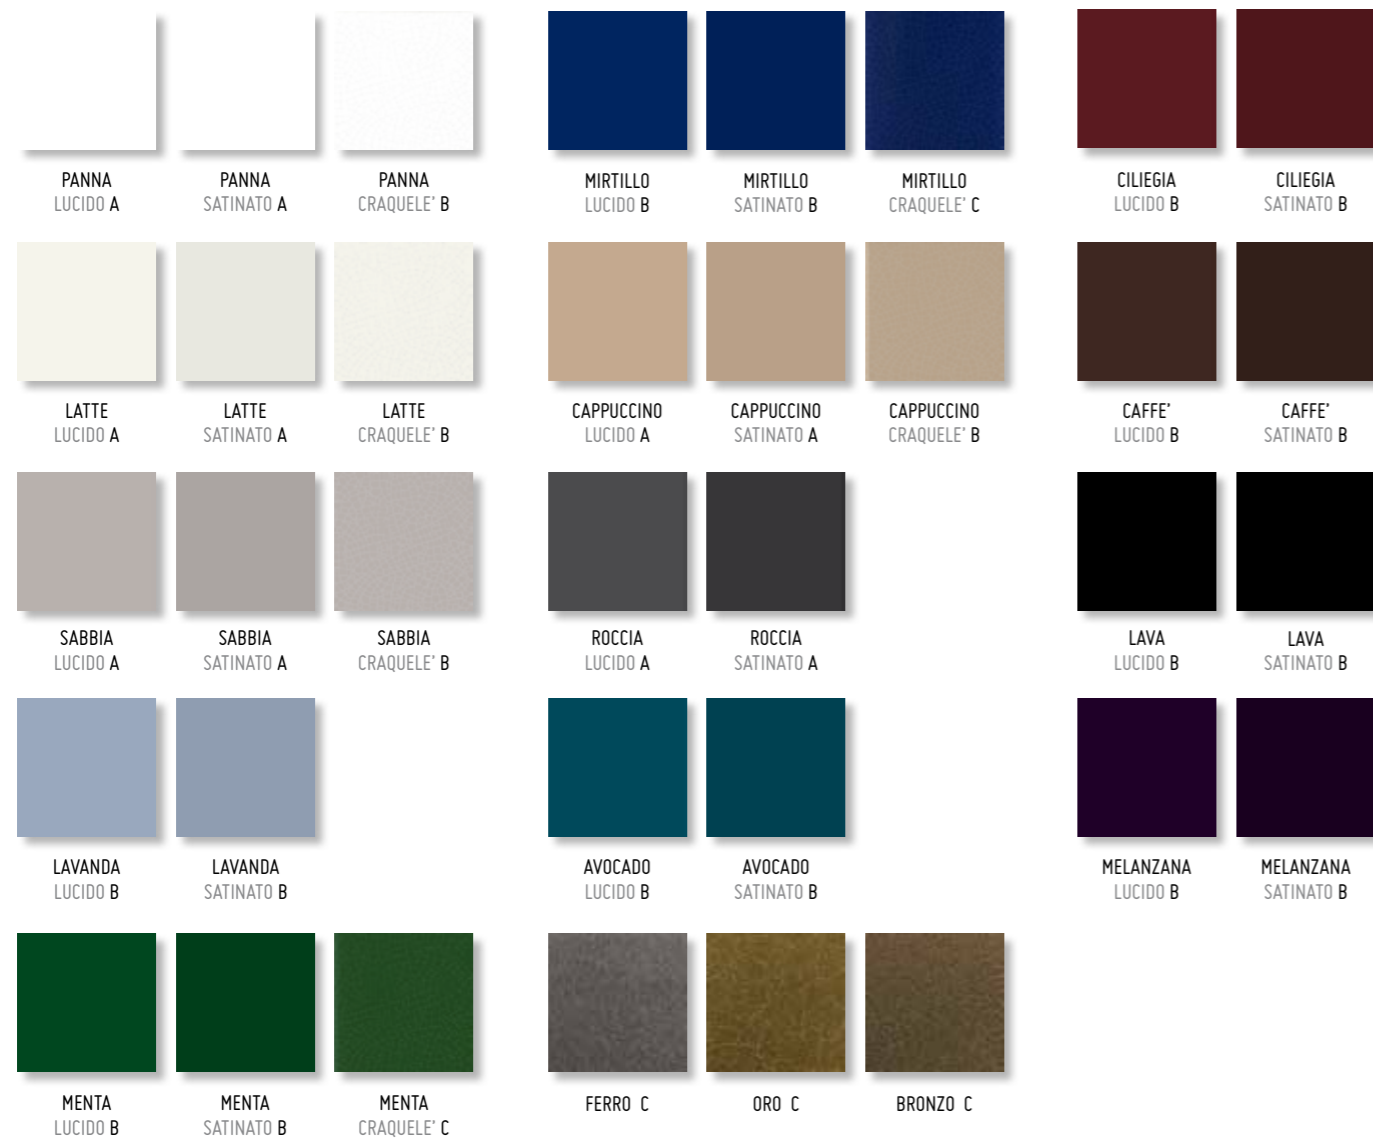

7,5 x 30 LISTELLO
MODENA
7.5.30LSTMDN PZ

7,5 x 30 LISTELLO
MANTOVA
7.5.30LSTMNT PZ

7,5 x 30 LISTELLO
SIENA
7.5.30LSTSNA PZ

GRETA COLORI DISPONIBILI · AVAILABLE COLOURS

COLORI PAVIMENTO IN ABBINAMENTO · FLOOR COLOURS MATCHING

ATTENZIONE: TUTTI I NOSTRI MATERIALI SONO PRODOTTI IN GRES PORCELLANATO.

ATTENTION: ALL OUR MATERIALS ARE GRES TILES.

I COLORI RAPPRESENTATI IN QUESTO CATALOGO SONO INDICATIVI E POSSONO SUBIRE PARZIALI VARIAZIONI DI TONALITA'.
THE COLOURS DISPLAYED ON THIS CATALOGUE ARE INDICATIVE AND CAN BE SUBJECTED TO SHADE VARIATIONS.