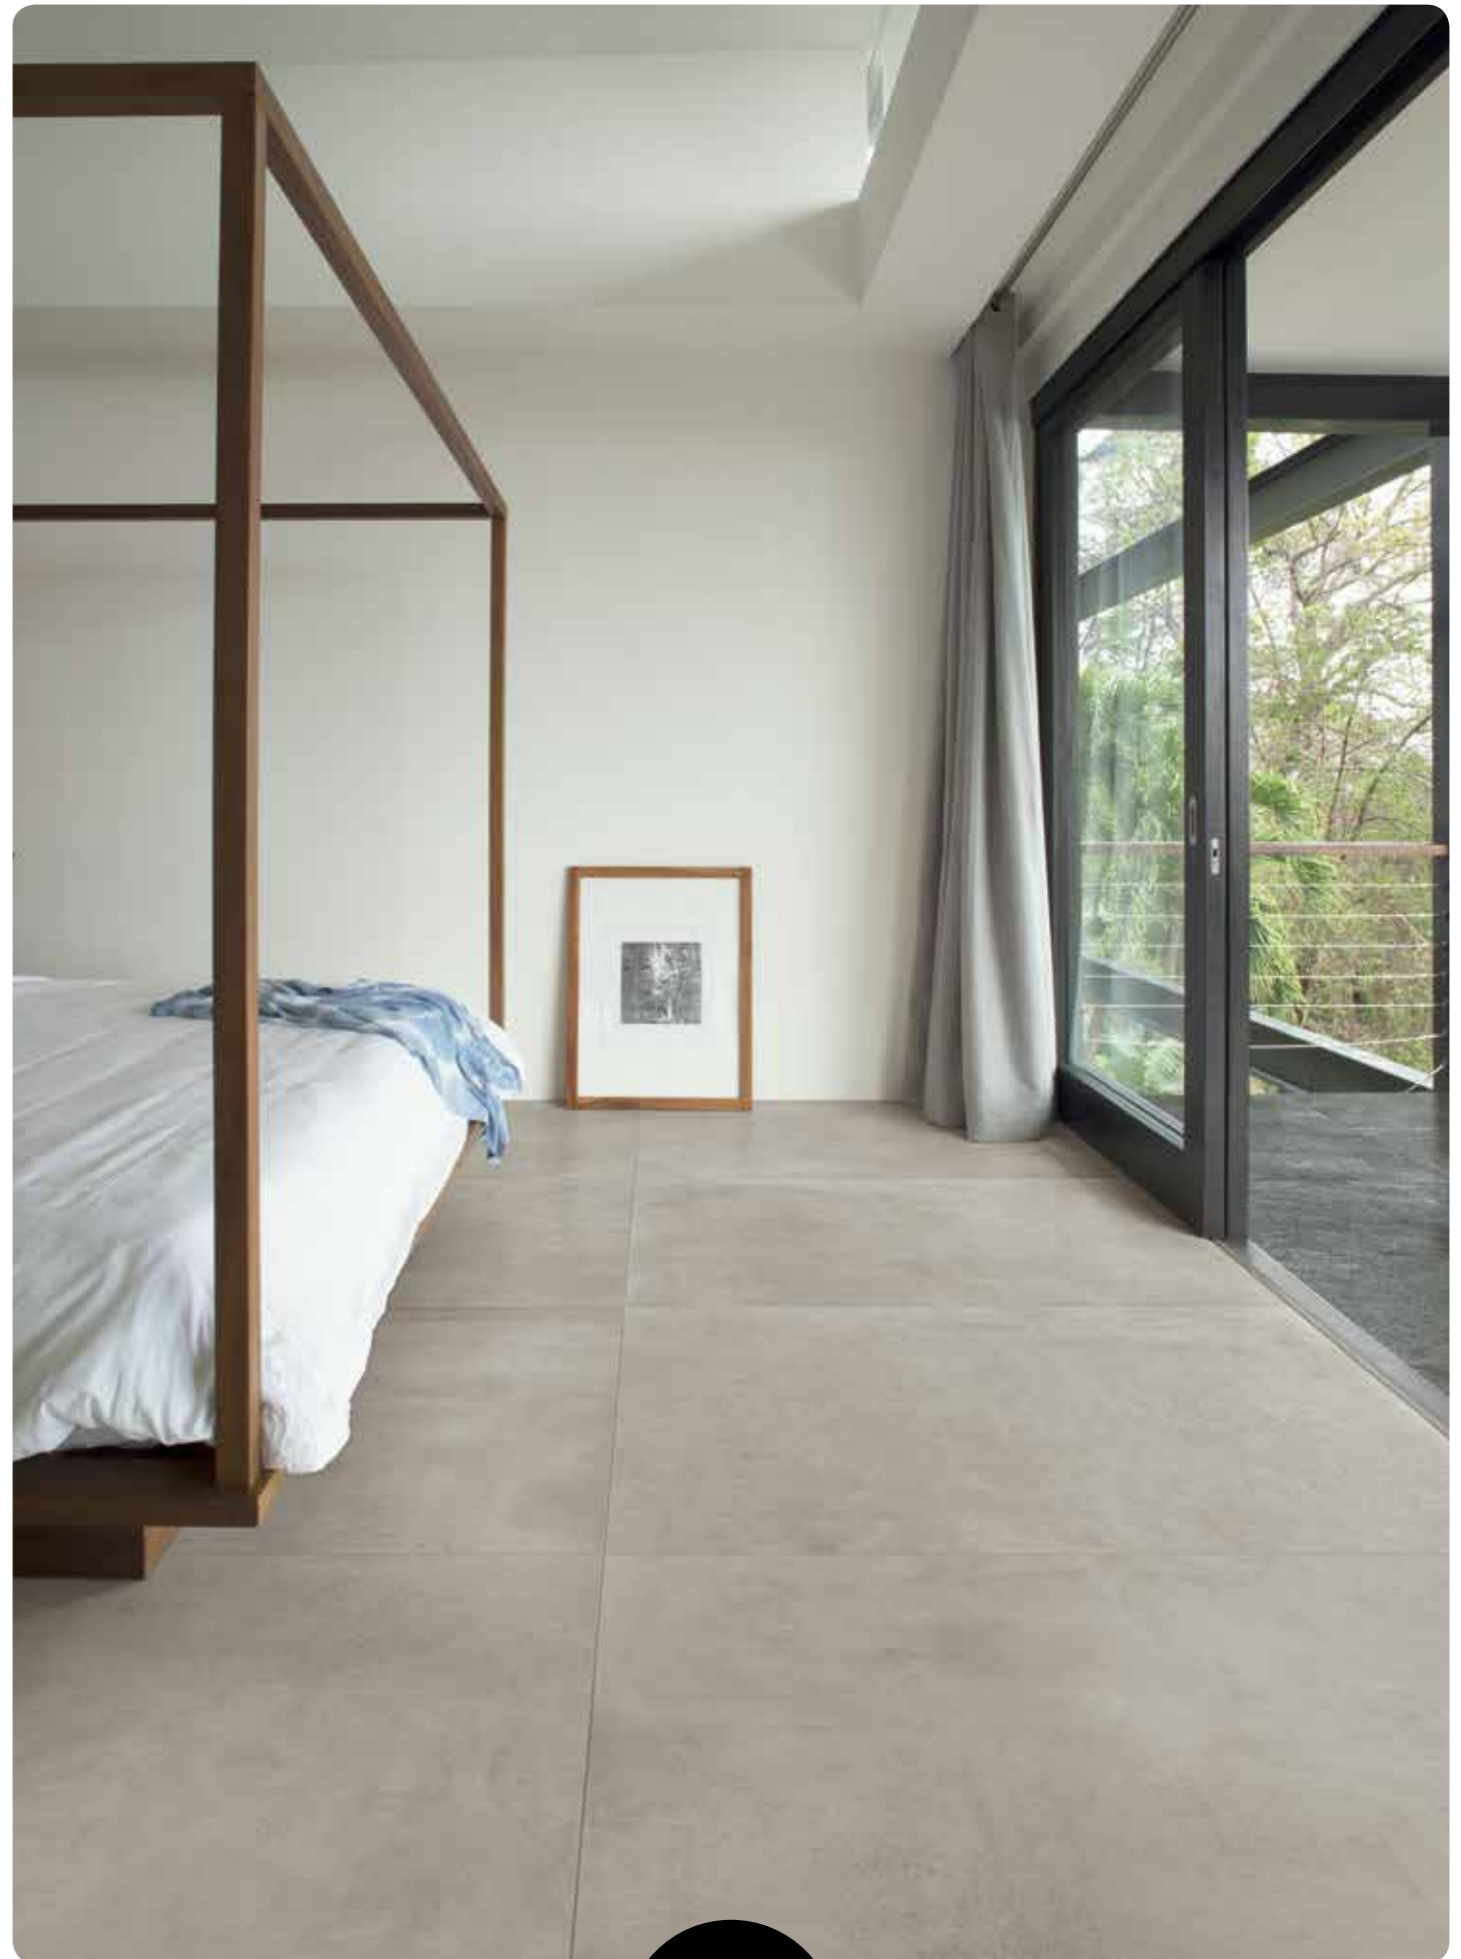

R6SN
Maiora_Concrete Effect Grigio Chiaro rettificato
120x120

R618
Realstone_Slate Black strutturato rettificato
75x75

concrete effect

GRIGIO CHIARO

*Atmosfera soft in spazi
disegnati dall'avvolgente
bellezza delle superfici.*

*Intimate moods in spaces
styled by surfaces of
irresistible beauty.*

*Weiches Flair in Räumen,
die mit einladend
behaglichen Oberflächen
gestaltet sind.*

RAGNO

R6SJ
Maiora_Concrete Effect Grigio Chiaro rettificato
120x240