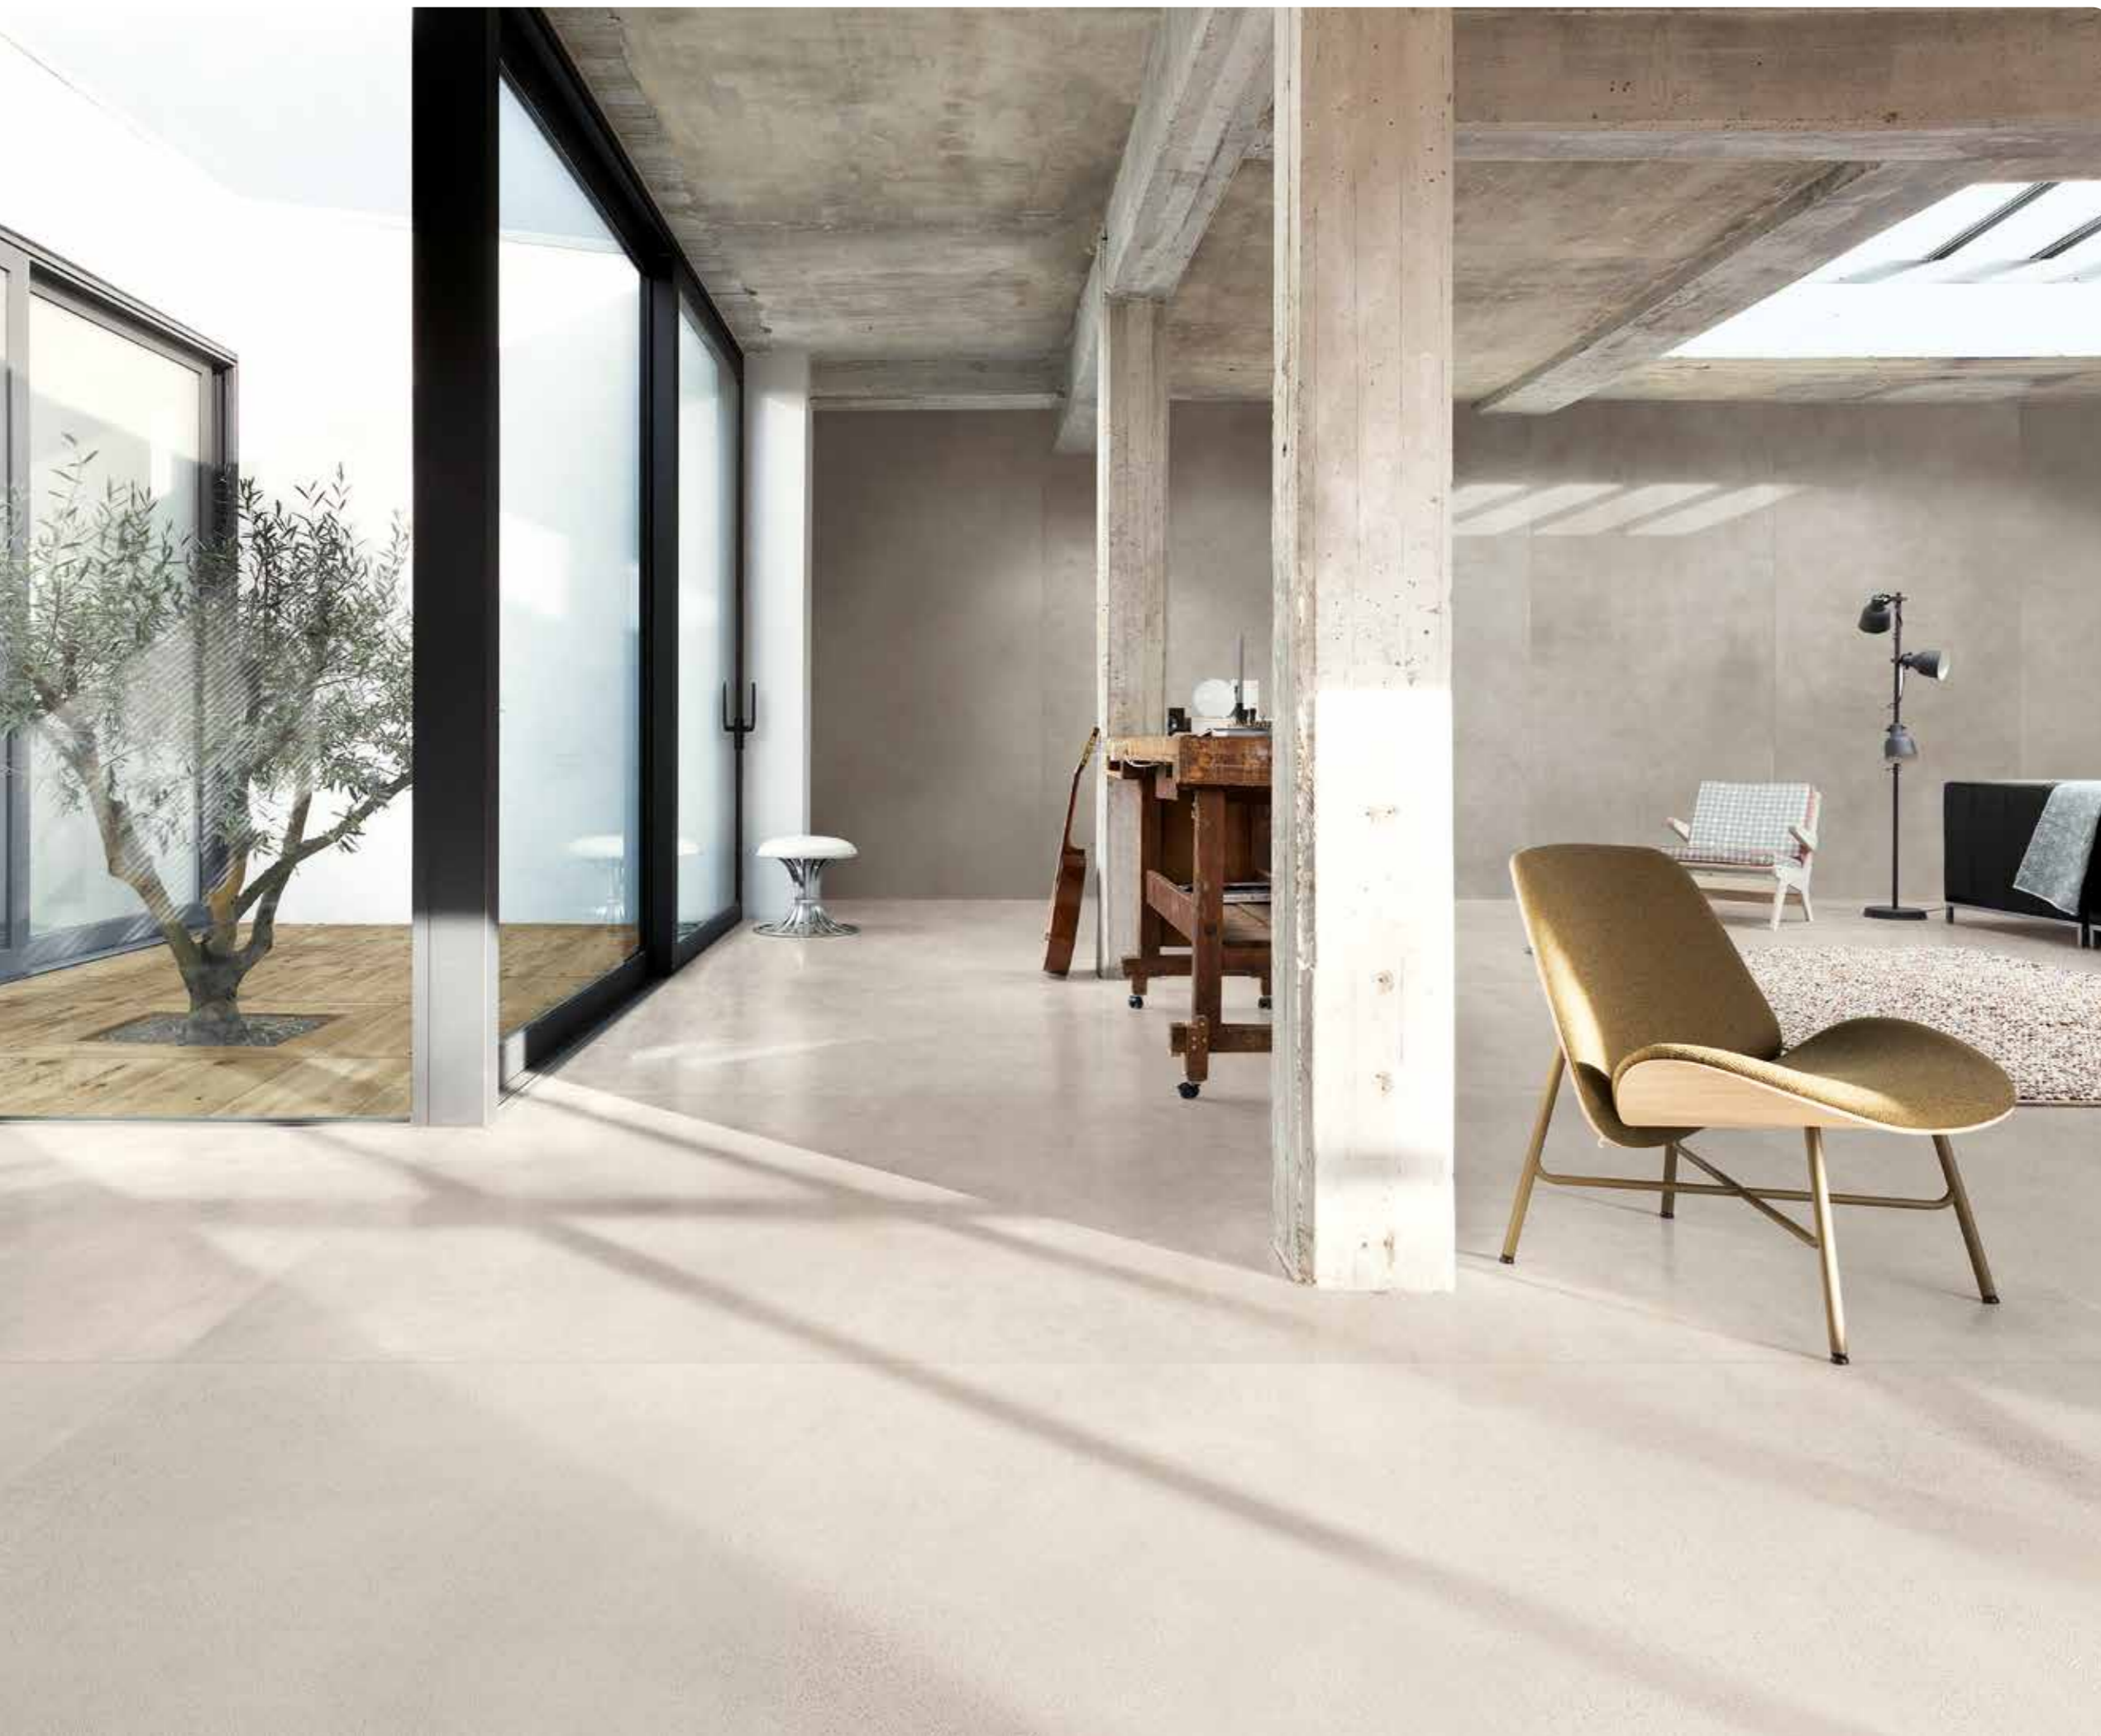

R6SN
Maiora_Concrete Effect Grigio Chiaro rettificato
120x120

R618
Realstone_Slate Black strutturato rettificato
75x75

concrete effect

GRIGIO CHIARO

*Atmosfera soft in spazi
disegnati dall'avvolgente
bellezza delle superfici.*

*Intimate moods in spaces
styled by surfaces of
irresistible beauty.*

*Weiches Flair in Räumen,
die mit einladend
behaglichen Oberflächen
gestaltet sind.*

RAGNO

R6SJ
Maiora_Concrete Effect Grigio Chiaro rettificato
120x240