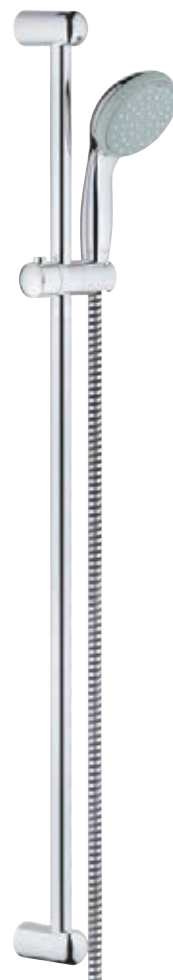

## Washbasin

XS S M L XL

**20 404 001**  
XS-Size  
Pillar tap

XS S M L XL

**21 390 001**  
S-Size  
Basin mixer  
with pop-up waste set  
**21 100 001**  
with retractable chain

XS S M L XL

**20 186 001**  
M-Size  
Pillar tap

## Accessories

**22 018 00M**  
Angle valve

**19 807 001**  
+ 29 800 000 / 29 802 000 / 29 805 000  
Concealed valve  
20-200 mm trimset, marking red  
+ separate concealed body 1/2" / 3/4" / 1"

## Showers

**26 330 001**  
Shower mixer

**26 164 000**  
New Tempesta 100  
Wall holder set

**25 450 001**  
Bath/shower mixer

**28 671 000**  
Shower outlet elbow  
**28 605 000**  
Wall hand shower holder