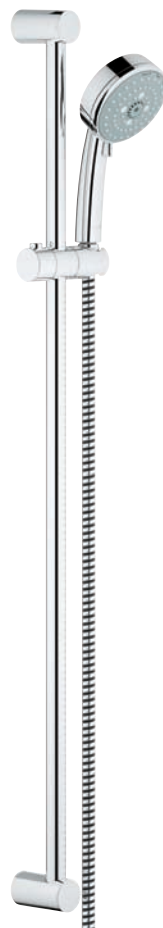

## Washbasin

**XS** S M L XL

**20 421 000**

XS-Size  
Pillar tap

XS **S** M L XL

**23 328 000**

S-Size  
Basin mixer  
with pop-up waste set  
**23 329 000**  
retractable chain  
**23 330 000**  
smooth body

## Accessories

**22 018 00M**

Angle valve

## WC

**38 844 000**

Arena Cosmopolitan  
Wall plate for dual flush  
use with GROHE concealed WC cisterns

## Showers

**27 586 001**

New Tempesta Cosmopolitan 100  
Shower wall holder set

**27 789 001**

New Tempesta Cosmopolitan 100  
Shower set 900 mm

**27 928 001**

Shower rail 600 mm

**27 922 000**