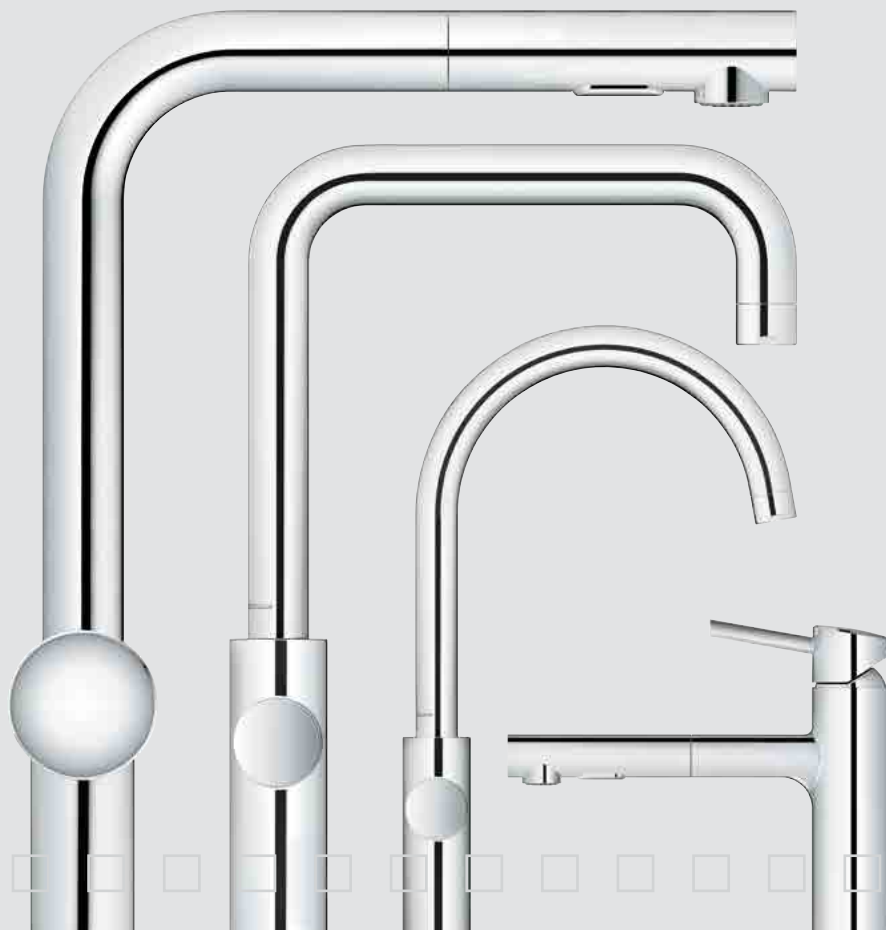

ФУНКЦІОНАЛЬНІСТЬ, ДИЗАЙН, ТЕХНОЛОГІЧНІСТЬ І ЕКОЛОГІЧНІСТЬ

ПОЗА ЧАСОМ

COMFORTHEIGHT

Високий вилив – зручність при наповненні великих ємностей

SWIVELSTOP

Обмеження кута повороту запобігає переливам

GROHE ENHANCEDWATER

Подача води високої якості з кухонного змішувача – економія часу, коштів та природних ресурсів

EASYEXCHANGE

Аератор з можливістю швидкого демонтажу

LEAD+NICKELFREE

Відсутність контакту з металевим корпусом завдяки окремому пластиковому каналу

GROHE SILKMOVE

Плавність і точність ходу важеля (завдяки покриттю поверхні дисків картриджа спеціальним мастилом марки Teflon®)

STARLIGHT

Стойке сяюче покриття, має грязевідштовхувальні властивості, стійке до появи подряпин і тьмяності

GROHE QUICKFIX

Система швидкого монтажу

GROHE ZERO

Жодного контакту води з нікелем та свинцем завдяки ізолюваним внутрішнім водним шляхам