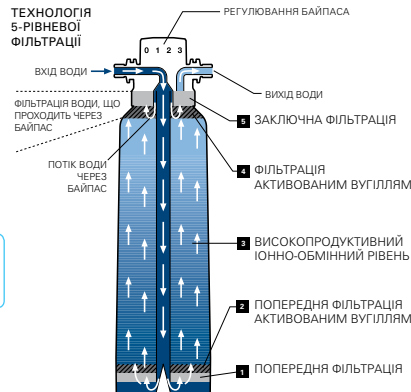

~~2390,00 €~~  
**1710,00 €**

**GROHE BLUE HOME**

31 539 000

Водна система для кухні (стартовий комплект), L-подібний вилів, висувний аератор, із функцією охолодження та карбонування

~~2770,00 €~~  
**1899,00 €**