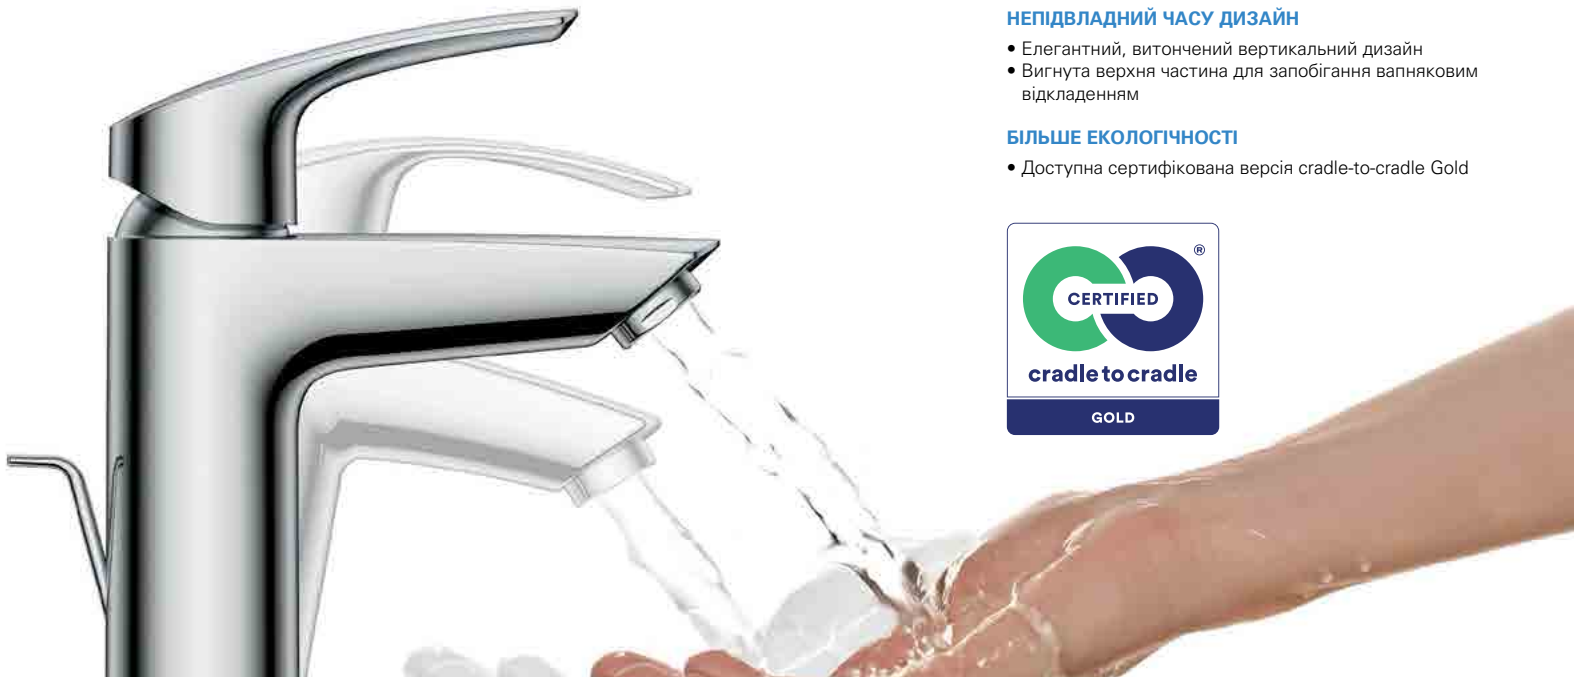

ЕВОЛЮЦІЯ БЕСТСЕЛЛЕРА

З моменту випуску у 1999 році продуктова лінійка GROHE Eurosmart швидко розвинулася до беззаперечного бестселлера у портфоліо змішувачів бренду і зарекомендувала себе як найулюбленіший продукт професіоналів. У той час, як основні характеристики лінійки залишаються незмінними, GROHE гарантує, що портфоліо Eurosmart завжди розвивається в унісон із вимогами суспільства і адаптується до сучасних потреб.

ДИЗАЙНЕРСЬКІ ДЕТАЛІ

БІЛЬШЕ КОМФОРТУ

- Збільшена висота виливу
- Вдосконалений кут аератора

ВІДМІННА ЕРГОНОМІКА

- Зручний ергономічний дизайн рукоятки
- Комфортна відстань між виливом і рукояткою

НЕПІДВЛАДНИЙ ЧАСУ ДИЗАЙН

- Елегантний, витончений вертикальний дизайн
- Вигнута верхня частина для запобігання вапняковим відкладенням

БІЛЬШЕ ЕКОЛОГІЧНОСТІ

- Доступна сертифікована версія cradle-to-cradle Gold