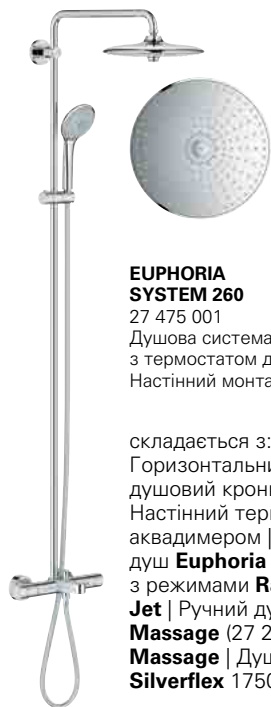

## ДУШОВА ПРОГРАМА ДУШОВІ СИСТЕМИ 250 MM – НОВИЙ РОЗМІР ВАШОГО КОМФОРТУ