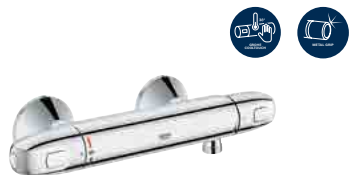

GROHTHERM 1000
34 143 003
Термостат для душу

~~280,00 €~~
175,00 €