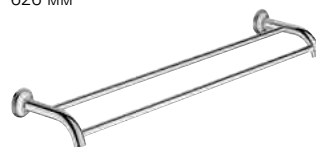

**ESSENTIALS
AUTHENTIC**
40 654 001
Подвійний тримач для рушників,
626 мм

77,⁰⁰ €