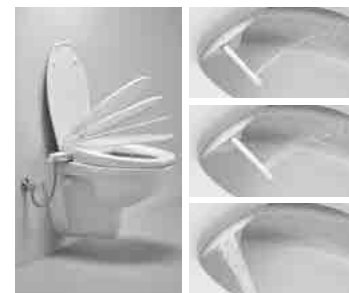

~~322,00 €~~
229,00 €

Інформація, з
якими моделями
унітазів
комплектуються
дана кришка-біде,
знаходиться за
посиланням: