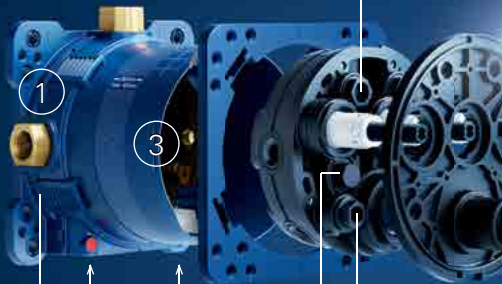

ВІНЕЦЬ ЕВОЛЮЦІЇ ВБУДОВАНИХ РІШЕНЬ

**GROHE RAPIDO
SMARTBOX**
35 600 000

Універсальний вбудований механізм

A	B	C
x	☒	x
x	x	☒
x	☒	☒
x	☒	☒
☒	☒	☒
☒	☒	☒
☒	☒	☒
☒	☒	☒
☒	☒	☒
x	☒	x
x	☒	x

Лідер
Продажу

96,00 €
55,00 €

Замінні функціональні блоки
одноразових змішувачів,
термостатів і системи SmartControl
повністю попередньо налаштовані
і 100 % протестовані на заводі

Лише одна вбудована частина
для всього асортименту

Три виходи для більшого
вибору душових опцій

Зручний та ефективний
монтаж завдяки нижнім
підключенням

Можливість подальшого
припасування у межах
6 градусів: забезпечує рівне
розташування настінної
панелі та ідеальне поєднання
з плиткою та її стилями

Усі термостати
оснащені сервісними
заглушками для
переоснащення

НОВИНКА

**ТЕРМОСТАТИ З ДВОМА
РУКОЯТКАМИ**

Більше простору та
контролю завдяки нашому
новим термостатам

SMARTCONTROL

Максимальне
та інтуїтивно зрозуміле
управління кожною
функцією душу,
тонкий дизайн,
що економить простір

НОВИНКА

**ОДНОВАЖІЛЬНІ
ЗМІШУВАЧІ**

Прості у керуванні, дають
можливість управляти
трьома функціями