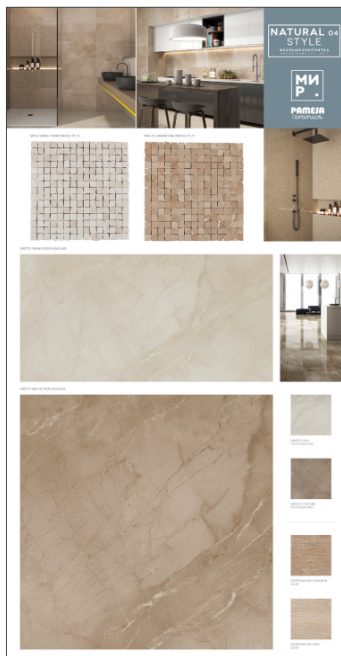

GROTTO

: Leviglass (

).

FECHA/DATE: 07/2017

AGROMAT COMPILATION 2017 P8408-NATURAL-04

FORMATO PANEL 100,5X192,4 cm

MALLA SURAH CREMA
30X30 (1,7X1,7)
MALLA SURAH
MOCHA 30X30
(1,7X1,7)
GROTTO CREMA LEVI-
GLASS 37,5X75
GROTTO MOCHA LEVI-
GLASS 75X75

TACOS
GROTTO GRIS LEVI-
GLASS
75X75
GROTTO TORTORA
LEVI GLASS
75X75
EASTERNWOOD
CINNAMON 22X85
EASTERNWOOD
SAND 22X85

PAMEJA
ceramica

FECHA/DATE: 04/2018

AGROMAT COMPILATION 2018 P8455-CLASSIC-30

FORMATO PANEL 100X200 cm