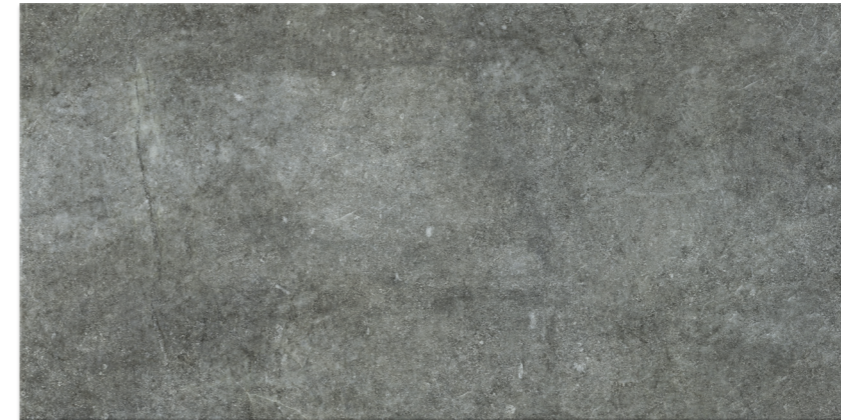

75 x 150 · 29" x 59" / 100 x 100 · 39" x 39"

GRUAL

Grey

75150N

100N

Dark

75150N

100N

Formatos
Formats
Formats

Espesor
Thickness
Épaisseur

Rectificado
Rectified
Rectifié

Lienzo
Random Patterns
Motifs aléatoires

Consejos Instalación
Installation Advice
Conseil d'installation

75 x 150 / 29" x 59"

11

•

•

•

100 x 100 / 39" x 39"

11

•

•

•