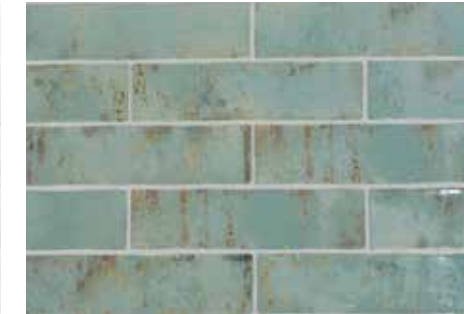

# GRUNGE

7,5x30 / 3"x12"

GRUNGE IRON  
7,5X30 / 3"X12" T05/M

GRUNGE AQUA  
7,5X30 / 3"X12" T05/M

GRUNGE BLUE  
7,5X30 / 3"X12" T05/M

GRUNGE OXID  
7,5X30 / 3"X12" T05/M

GRUNGE GREY  
7,5X30 / 3"X12" T05/M

GRUNGE DORATO  
7,5X30 / 3"X12" T05/M