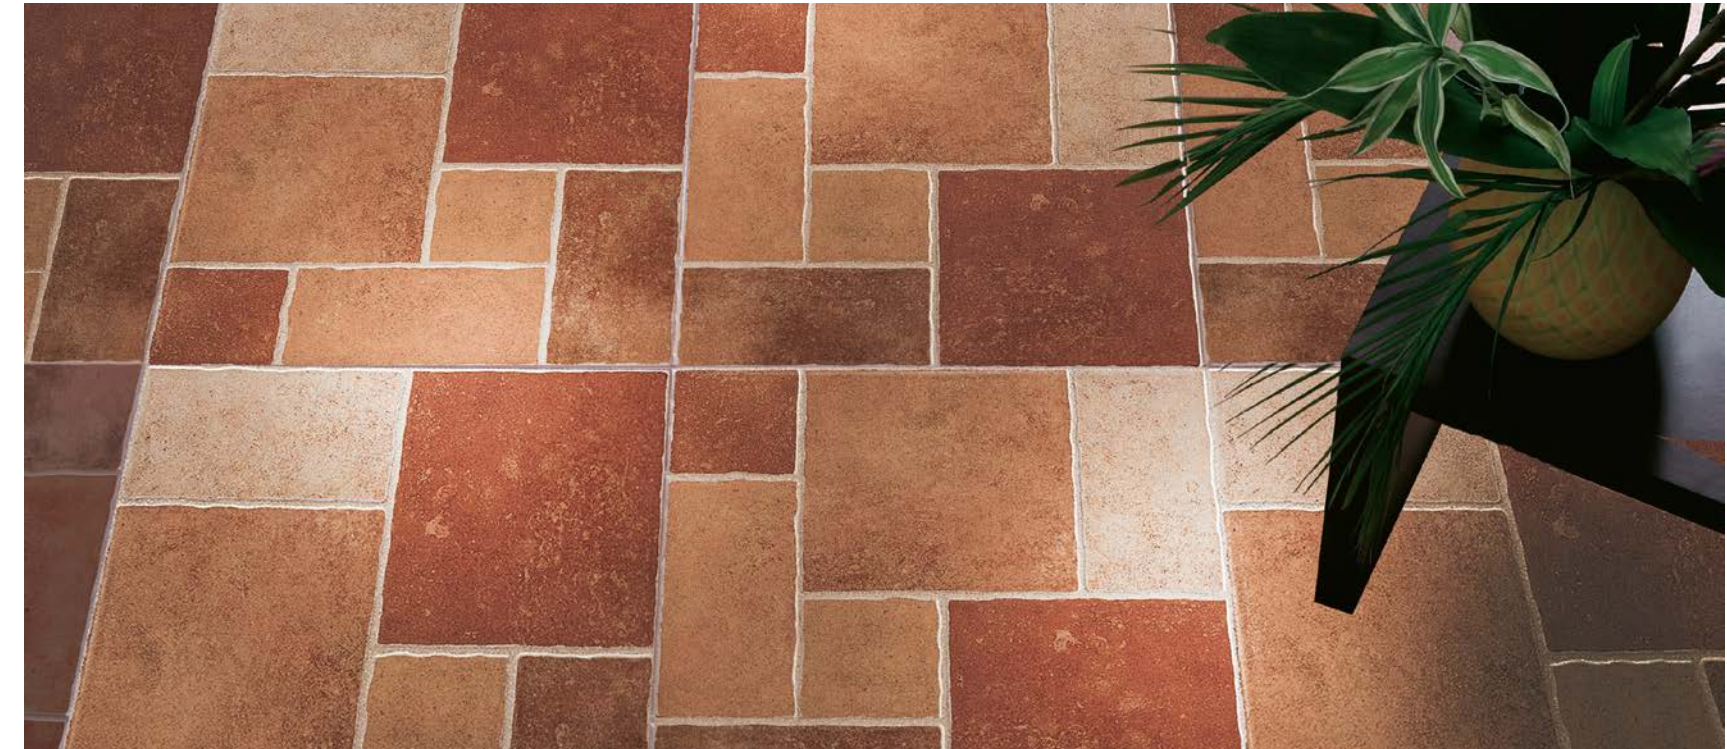

Guadalupe Gris 45 x 45 cm

**GUADALUPE GRIS | M-070**  
45 x 45 cm · 17,7" x 17,7"

**GUADALUPE GR MIX | M-070**  
45 x 45 cm · 17,7" x 17,7"

**GUADALUPE GR OCRE | M-070**  
45 x 45 cm · 17,7" x 17,7"

Ávila 45 x 45 cm

**ÁVILA TEJA ANTISLIP | M-085**  
**ÁVILA TEJA | M-085**  
45 x 45 cm · 17,7" x 17,7"

**ÁVILA COTTO ANTISLIP | M-085**  
**ÁVILA COTTO | M-085**  
45 x 45 cm · 17,7" x 17,7"

**ÁVILA MARRÓN ANTISLIP | M-085**  
**ÁVILA MARRÓN | M-085**  
45 x 45 cm · 17,7" x 17,7"

**ÁVILA ANTISLIP | M-085**  
**ÁVILA | M-085**  
45 x 45 cm · 17,7" x 17,7"

**SPECIAL PIECES**

PIEZAS ESPECIALES · PIÈCES SPÉCIALES · SONDERTEILE

**ROD. ÁVILA | P-690**  
8 x 45 cm · 3,1" x 17,7"

**AVAILABLE IN ÁVILA EXCEPT TEJA, COTTO AND MARRÓN**