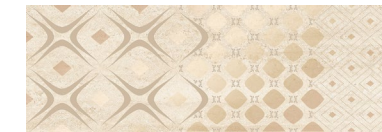

**M51W**  
Gusto Orient Grigio Listel Rett. 12x75

**M4XS**  
Gusto Glamour Grigio Listel Rett. 25x75

**M51U**  
Gusto Glamour Grigio Listel Rett. 12x75

**M5EG**  
Glass Graphit Listel 2x74,4

**M4XT**  
Gusto Orient Beige Rett. 25x75

**M51V**  
Gusto Orient Beige Listel Rett. 12x75

**M4XR**  
Gusto Glamour Beige Rett. 25x75

**M51T**  
Gusto Glamour Beige Listel Rett. 12x75

**M5EH**  
Glass Honey Listel 2x74,4

- Dostępna Płytki Podłogowa • Matching Floor Tiles • Koordinierte-Bodenbeläge • Pavimenti Coordinati • Pavimentos Coordinados • Координированные Полы