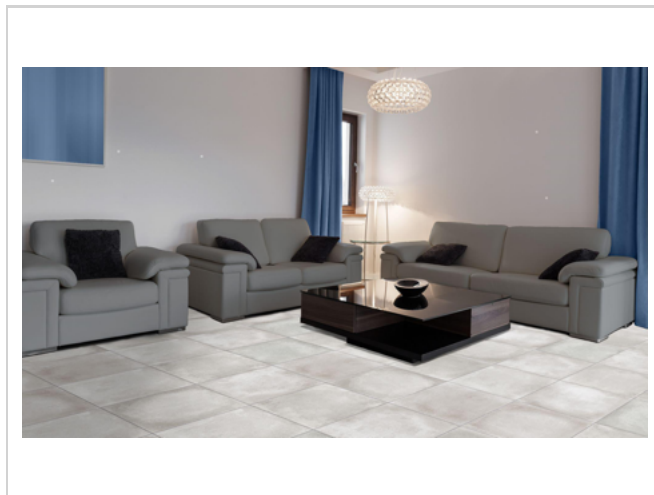

HABITAT

50X50

Habitat Grey
50x50

Habitat Silver
50x50

Habitat Sand
50x50

PHOTO GALLERY

PACKING

Size	units/box	m ² /box	kg/box	boxes/pallet	m ² /pallet	kg/pallet
50x50	5	1.25	26.58	36	45	970