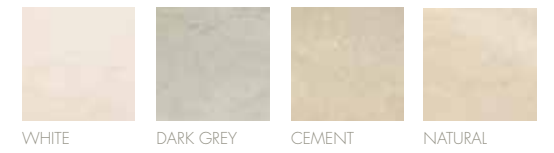

HABITAT.PASTA BLANCA.WHITE BODY.WEISSCHERBIG

32,5X60

COLORES.DISPONIBLES.AVAILABLE.COLOURS.ERHÄLTICHE.FARBEN ▶

# HABITAT.PASTA BLANCA.WHITE BODY.WEISSCHERBIG

32,5x60

COLORES DISPONIBLES.AVAILABLE COLOURS.ERHÄLTICHE FARBEN ▶

MOSAICO HABITAT CEMENT 32x30 **G046**

HABITAT CEMENT 32,5x60 **P601**

HABITAT NATURAL 32,5x60 **P601**