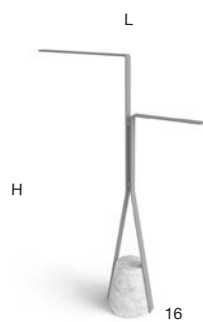

h	p	l	art.
64	16	43	HALO3A
80	16	52	HALO3B

Portasalviette con basamento in marmo Carrara satinato, struttura in ottone verniciato bianco opaco o colorato gofrato come da nostro campionario colori.

Towel holder with base in satin Carrara marble, structure in brass lacquered matt white or embossed as per our color samples.