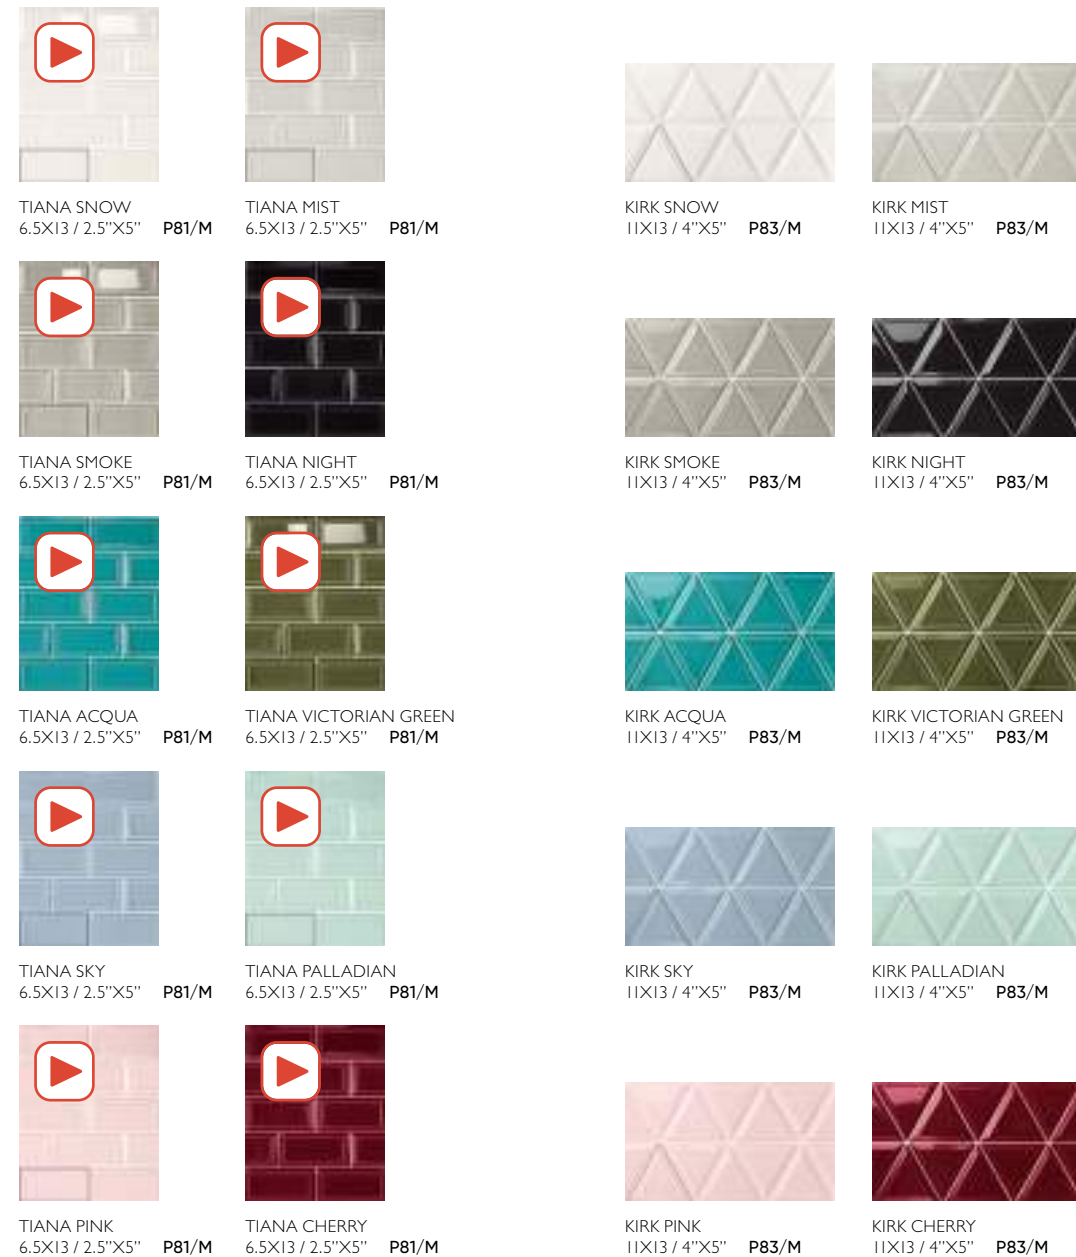

Hamptons

Inspiration · Inspiración Brick · Brick Alfardon · Alfardon Triangle · Triángulo Diamond · Diamante Monochrome · Monocolor Crackled · Craquelado

Sizes · Formatos 5x18 cm · 2"x7" 5x15 cm · 2"x6" 11x13 cm · 4"x5" 6,5x13 cm · 2,5"x5"

Carmen

Hamptons

TIANA, KIRK, HAVENS AND GIN AVAILABLE IN **CRACKLED** / TIANA, KIRK, HAVENS Y GIN DISPONIBLE EN **CRAQUELADO**:
MINIMUM ORDER QUANTITY 80 m² / PEDIDO MÍNIMO 80 m²

ALL REFERENCES ARE AVAILABLE IN **MESHED** / TODAS LAS REFERENCIAS ESTÁN DISPONIBLE EN **ENMALLADO**

Technical characteristics & packing · Características técnicas y embalaje

PB WHITE BODY / PASTA BLANCA	*B BRILLO / SHINE	+ THICKNESS / ESPESOR:
W WALL TILE / REVESTIMIENTO	V1 UNIFORM APPEARANCE / ASPECTO UNIFORME	5X18 - 8,60mm / 0,34"
		5X15 - 8,50mm / 0,33"
		11X13 - 13,30mm / 0,52"
		6,5X13 - 11,20mm / 0,44"