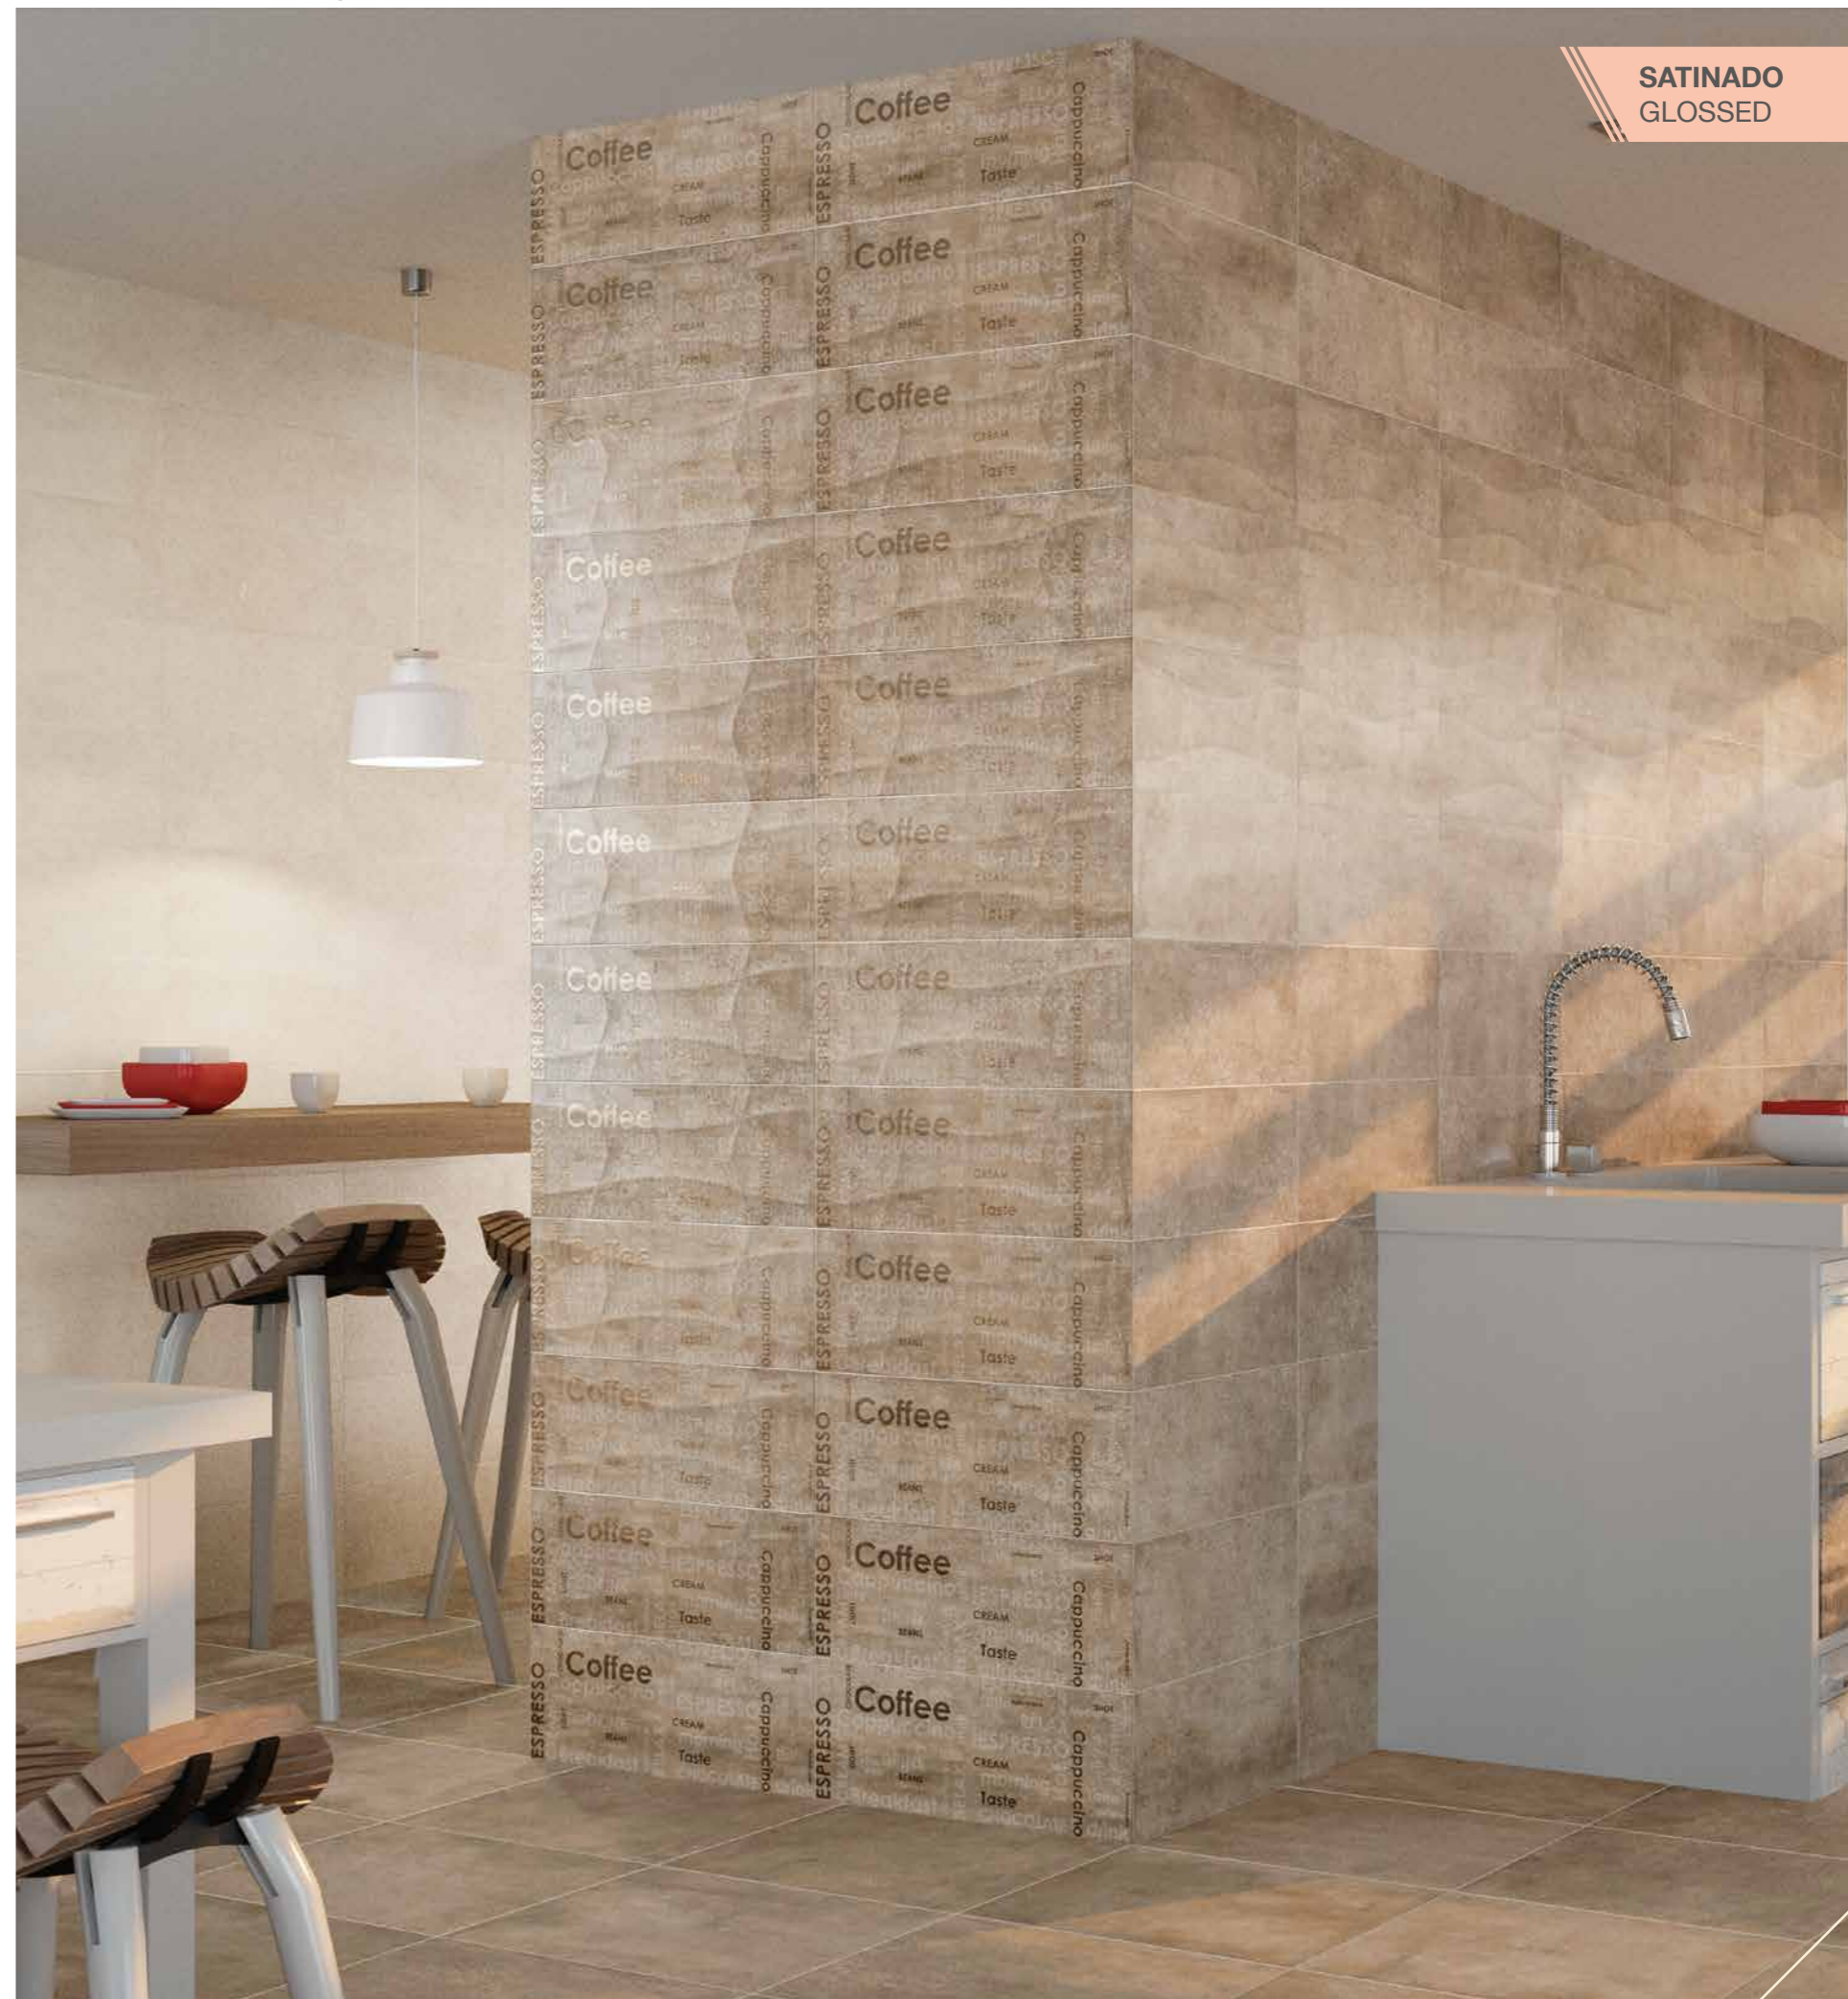

PAVIMENTO COORDINADO / COORDINATED FLOOR TILE

DISPONIBLE EN TODOS LOS COLORES
AVAILABLE IN ALL COLORS

Ambiente realizado con Hangar Ivory y Taupe 20 x 50 cm. Decor Arrow Hangar Taupe 20 x 50 cm. Decor Nasser Hangar Taupe 20 x 50 cm. Pavimento Hangar Copper 44,7 x 44,7 cm.

SATINADO
GLOSSED