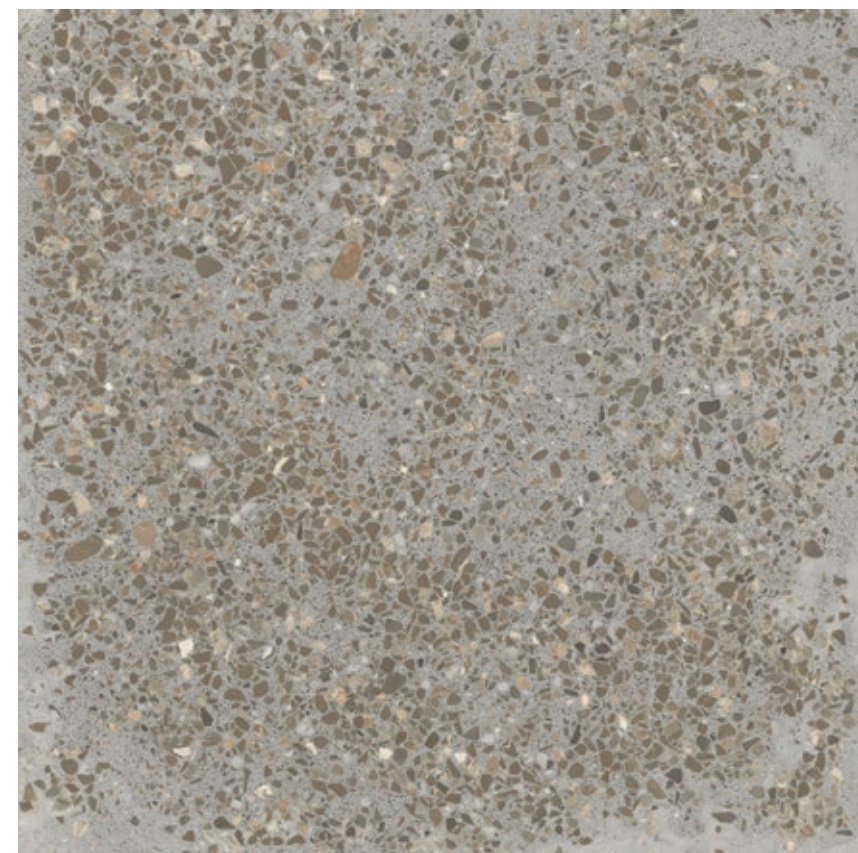

Roca

Hangar

Hangar

Porcelánico Esmaltado / Glazed Porcelain

CONCRETES

120x120 R
 48"x48" R

Gris

LM Hangar Cement MT
120x120 R / 48"x48" R
 F3602E8021 / M3580 / XM3540
G4 C1 R9

LM Hangar Cement ABS
120x120 R / 48"x48" R
 F3601E8021 / M3580 / XM3540
G4 C3 R11 C

Hangar Ciment 120x120 R / 48"x48" R

Simbología

Product symbology

Tipos de aplicación / Types of applications

Piezas especiales / Special items