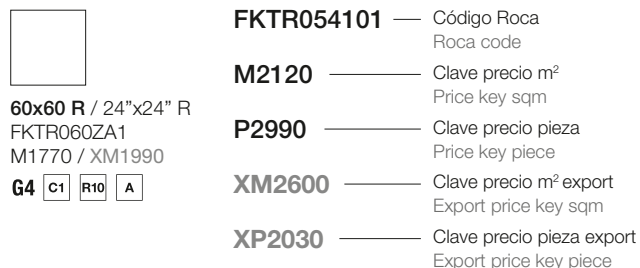

Simbología

Product symbology

Tipos de aplicación / Types of applications

Piezas especiales / Special items

Características / Characteristics

Espesor / Thickness

Destonificado / Shade variation

Claves / Keys

Acabado superficial / Surface finish

Grupos de utilización / Usage groups

Propiedades antideslizantes / Non-slip properties

Clase CTE (ENV 12633)	Valores de rampa Ramp values	Piés descalzos Barefoot
C1	R9	A
C2	R10	B
C3	R11	C

Reciclado / Recycled

Listado de embalaje / Packing list

El valor "Kg Box" incluye la parte proporcional de los materiales de embalaje del pallet (cartón, madera, otros).
The value "Kg Box" includes the proportional part of the pallet packaging materials (cardboard, wood, and others).

Packing list

	Piezas / Pieces	Kg	m² / Sqm	Cajas / Boxes	Kg	m² / Sqm
Hangar						
LM Hangar Cement 120x120 R / 48"x48" R	2	51,200	2,840	32	1638,400	92,160

Dentro de la política de desarrollo continuo de sus productos, Roca se reserva el derecho de modificar en todo momento y sin previo aviso cualquiera de los modelos y elementos descritos en esta publicación, por lo que Roca no garantiza su disponibilidad ni que las especificaciones, colores, formas y demás características que se reproducen coincidan en todo momento con las reales. Los ambientes que se reproducen son meramente decorativos, sin que en su composición se haya considerado posibles exigencias técnicas de instalación. Roca en cualquier momento puede anular cualquier artículo del presente catálogo. Queda prohibida la reproducción total o parcial del contenido de esta publicación salvo autorización expresa de Roca.