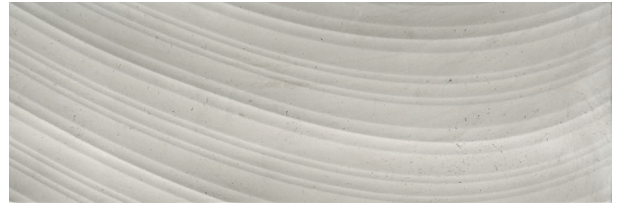

Harden

Harden Ivory
29,75x89,46 cm - 11,71"x35,22"

Harden Grey
29,75x89,46 cm - 11,71"x35,22"

Harden Ivory Curve*
29,75x89,46 cm - 11,71"x35,22"

Harden Grey Curve*
29,75x89,46 cm - 11,71"x35,22"

Harden Ivory Mosaico 5x5
29,75x29,75 cm
11,71"x11,71"

Harden Ivory Decor Mosaico 5x5
29,75x29,75 cm
11,71"x11,71"

Harden Grey Mosaico 5x5
29,75x29,75 cm
11,71"x11,71"

Harden Grey Decor Mosaico 5x5
29,75x29,75 cm
11,71"x11,71"

Neutral Gold Curve*
29,75x89,46 cm - 11,71"x35,22"

Neutral Silver Curve*
29,75x89,46 cm - 11,71"x35,22"

Main Gold - Silver - Walnut - Grey Lista
1,5x89,46 cm - 0,59"x35,22"

Vita Mate Lista
1,5x89,46 cm - 0,79"x35,22"

Neutral Copper Curve*
29,75x89,46 cm - 11,71"x35,22"

*Side View Corner 30 /
Perfil Corner 30

* available in all colours of collection /
disponible en todos los colores de la colección

Harden Corner 30*
2x29,75 cm
0,79"x11,71"

*Relief with a fixed position when tiling /
Relieve con posición en la colocación