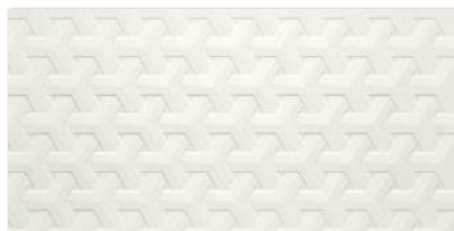

# HARMONY

bianco / grys

30×60

 powierzchnia matowa  
matt surface

HARMONY BIANCO 30×60

HARMONY GRYS 30×60

HARMONY BIANCO struktura A 30×60

HARMONY GRYS struktura A 30×60

  
uniwersalna kształtka WOOD 2,8×60

HARMONY GRYS  
mozaika mix 29,8×29,8  
(kostka 4,8×4,8)

HARMONY GRYS struktura B 30×60

HARMONY GRYS patchwork 30×60