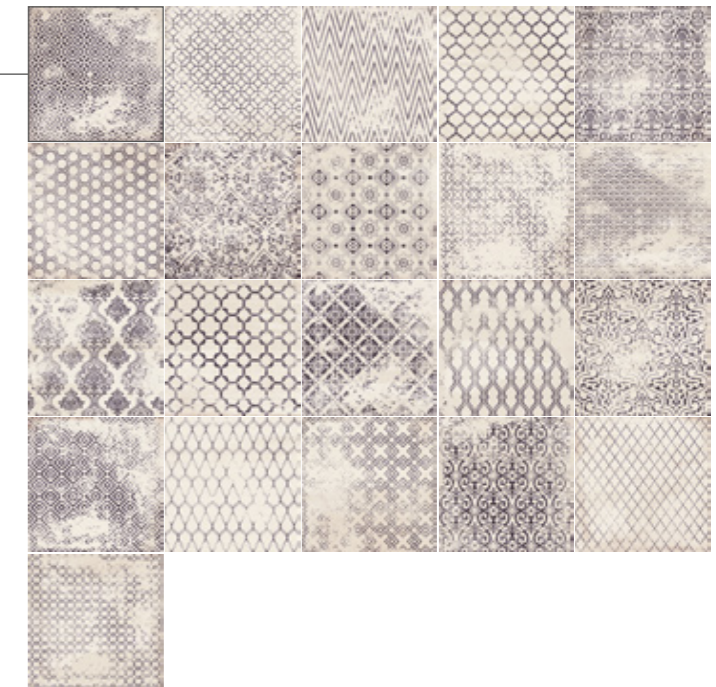

 **WALL / WALL TILES**  
Revestimento . Revêtements  
Wandfliesen . Revestimiento . Настенная Плитка

20x20cm / 7.9"x7.9"

HERITAGE GREY 20X20 CM MH51  
DECOR HENNA HERITAGE GREY 20X20 CM MH54

20x20cm / 7.9"x7.9"

HERITAGE GREY 20X20 CM MH51  
DECOR HENNA HERITAGE GREY 20X20 CM MH54

DECOR MANDALA BEIGE (21 DIFFERENT PIECES)

 <b>BEIGE</b> 20x20x1 cm    MH50   C27	 <b>DECOR MANDALA BEIGE</b> 20x20x1 cm    MH53 <sup>M</sup>   C28	
 <b>GREY</b> 20x20x1 cm    MH51   C27	 <b>DECOR BRUSH GREY</b> 20x20x1 cm    MH55 <sup>M</sup>   C28	 <b>DECOR HENNA GREY</b> 20x20x1 cm    MH54 <sup>M</sup>   C28
 <b>BLACK</b> 20x20x1 cm    MH52   C27	 <b>DECOR BRUSH BLACK</b> 20x20x1 cm    MH56 <sup>M</sup>   C28	