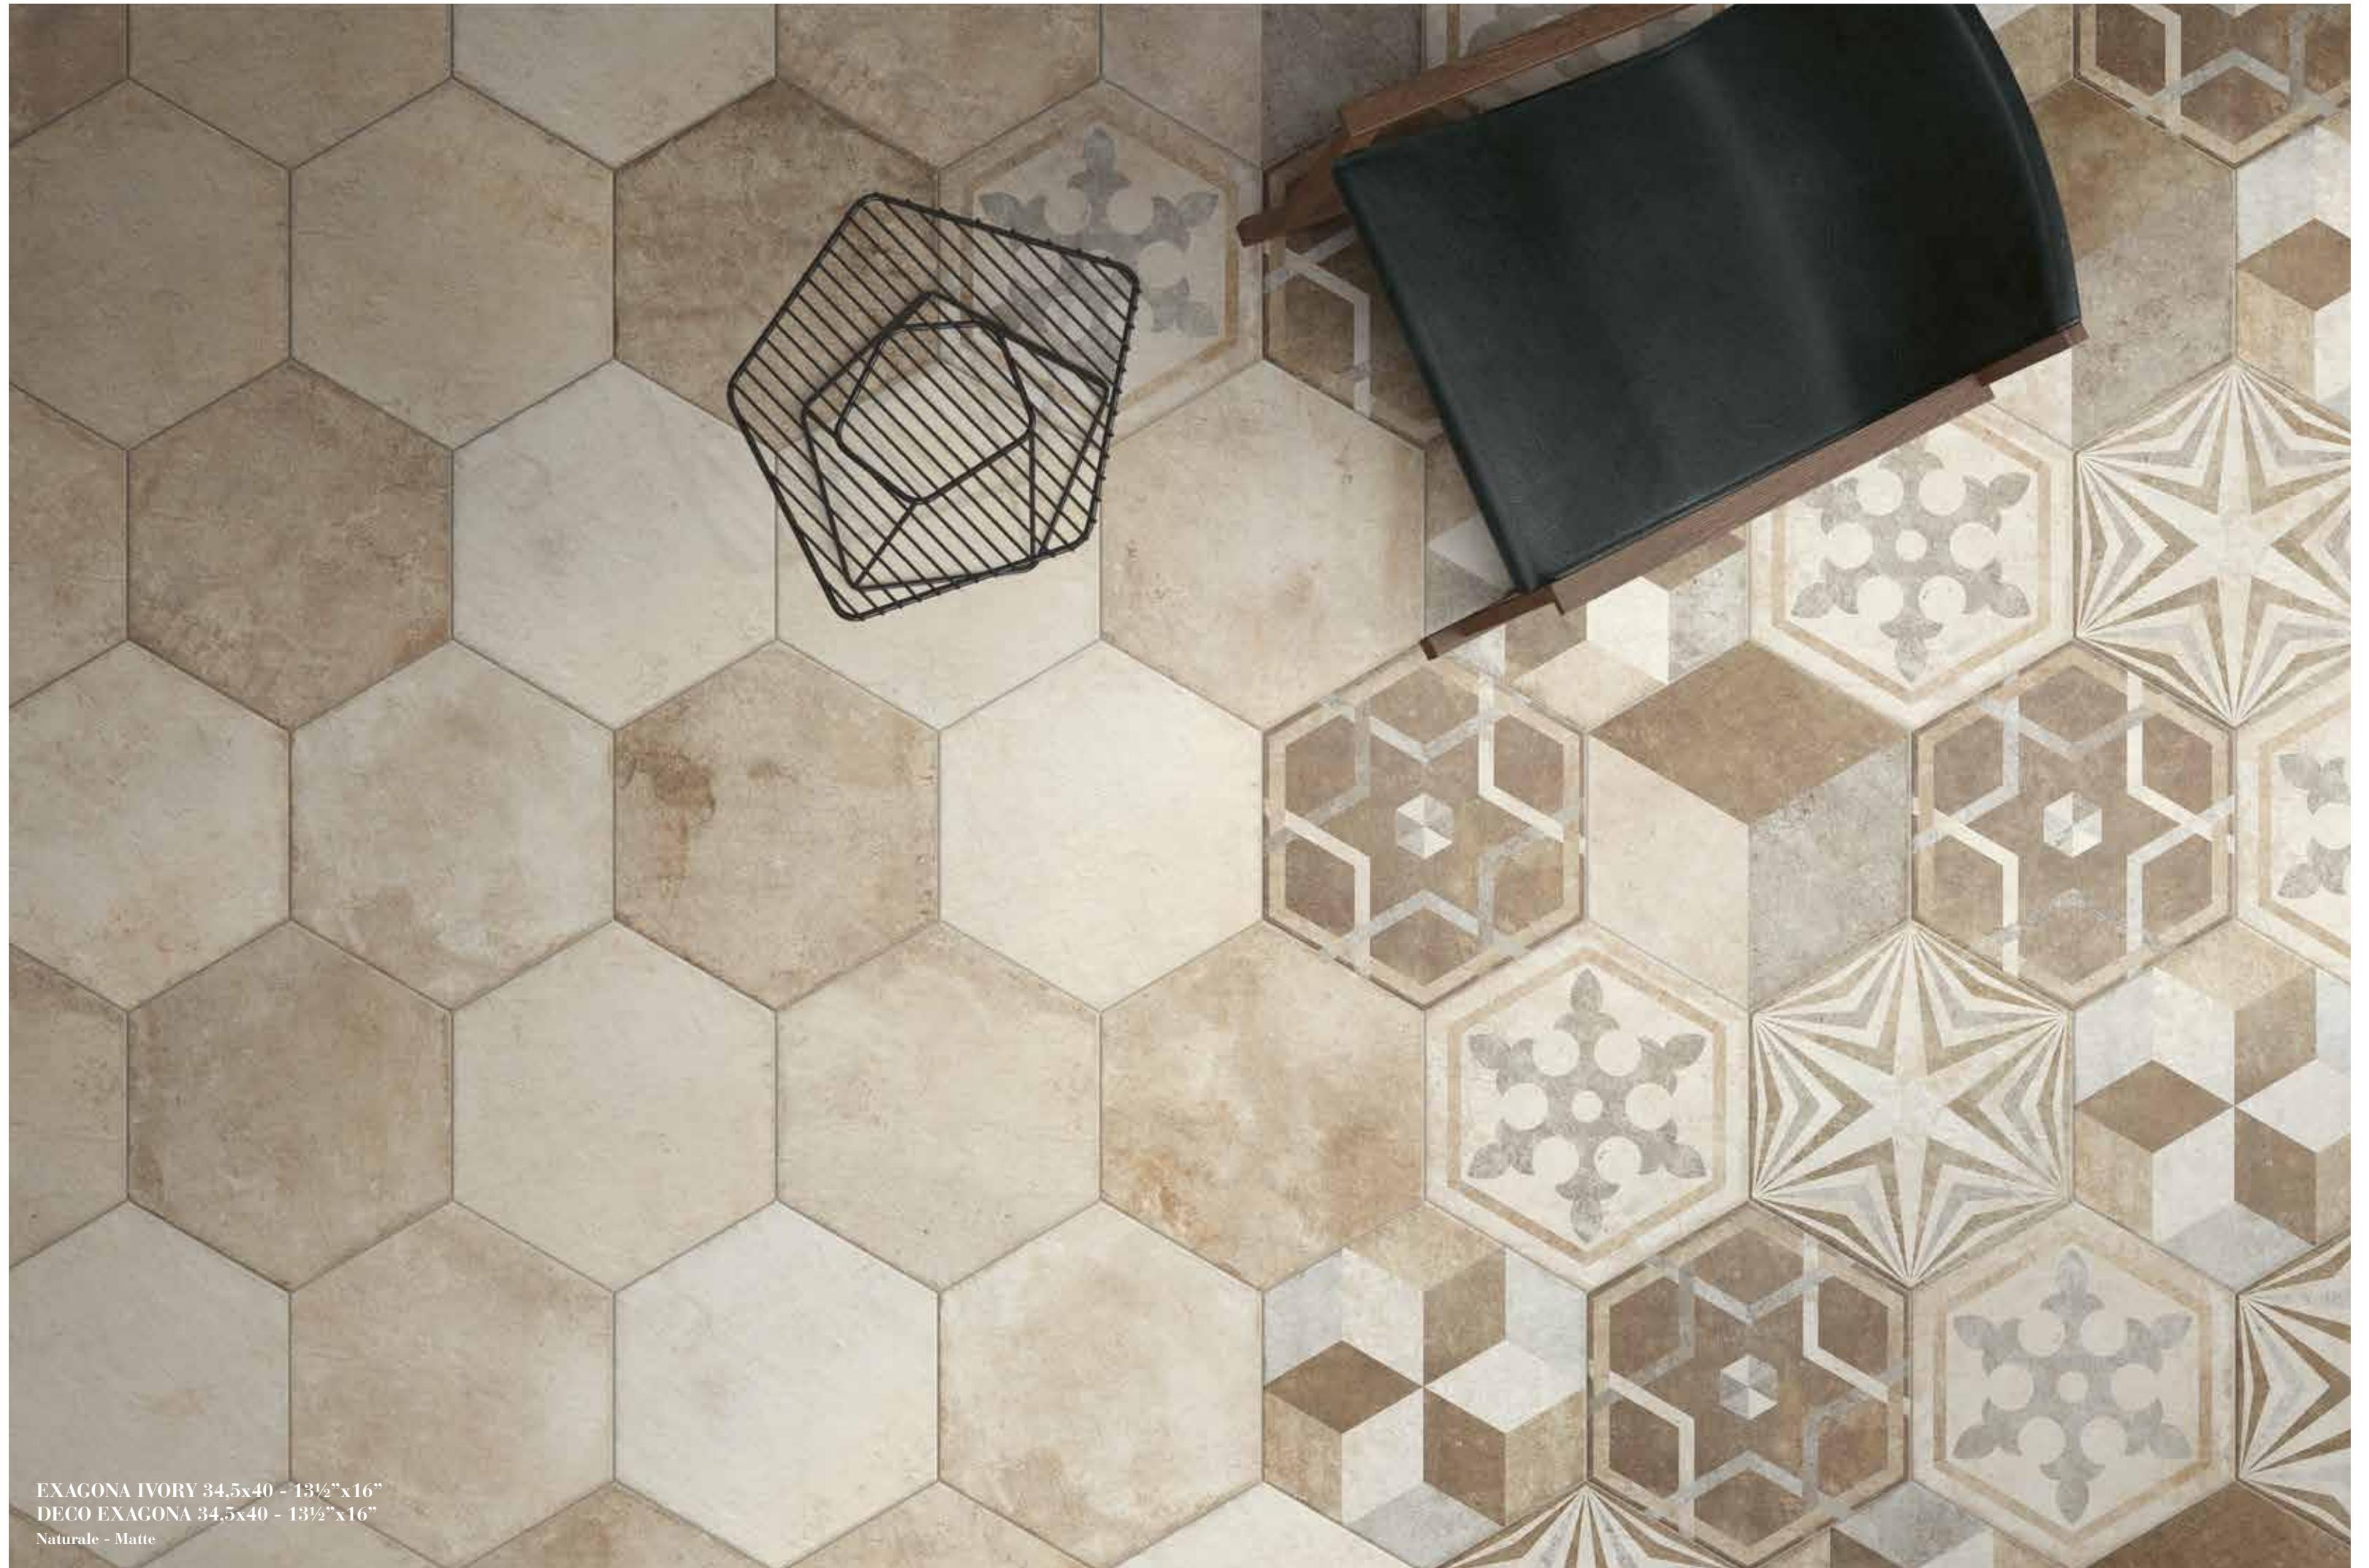

HOME

HERITAGE 2018

HERITAGE 2018

GREY
40,8x61,4 - 16"x24" / 45,8x45,8 - 18"x18" / 30,5x30,5 - 12"x12" / 15,25x15,25 - 6"x6"
Naturale - Matte

HERITAGE 2018

IVORY 40,8x61,4 - 16"x24"
Naturale - Matte

HERITAGE 2018