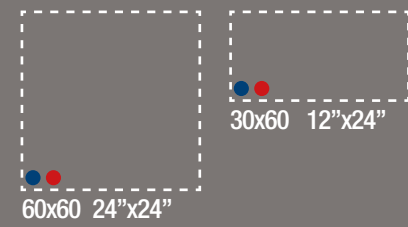

Gres porcellanato
Porcelain stoneware

- lappato rettificato
  lapped rectified
- naturale rettificato
  natural rectified

HERITAGE

ISO V

- 60x60 ● 94 HELI6R 60x60 nat. ret.
- 30x60 ● 94 HELI3R 30x60 nat. ret.
- 60x60 ● 135 HELI6L 60x60 lapp. ret.
- 30x60 ● 135 HELI3L 30x60 lapp. ret.

ISO V

- 60x60 ● 94 HEGR6R 60x60 nat. ret.
- 30x60 ● 94 HEGR3R 30x60 nat. ret.
- 60x60 ● 135 HEGR6L 60x60 lapp. ret.
- 30x60 ● 135 HEGR3L 30x60 lapp. ret.

ISO IV

- 60x60 ● 94 HEDA6R 60x60 nat. ret.
- 30x60 ● 94 HEDA3R 30x60 nat. ret.
- 60x60 ● 135 HEDA6L 60x60 lapp. ret.
- 30x60 ● 135 HEDA3L 30x60 lapp. ret.

ISO V

- 60x60 ● 94 HETA6R 60x60 nat. ret.
- 30x60 ● 94 HETA3R 30x60 nat. ret.
- 60x60 ● 135 HETA6L 60x60 lapp. ret.
- 30x60 ● 135 HETA3L 30x60 lapp. ret.

ISO V

- 60x60 ● 94 HESA6R 60x60 nat. ret.
- 30x60 ● 94 HESA3R 30x60 nat. ret.
- 60x60 ● 135 HESA6L 60x60 lapp. ret.
- 30x60 ● 135 HESA3L 30x60 lapp. ret.

- 79 cad. each VUSI 2 pz. misti - dec. 30x60 pcs. 4
- 20 cad. each LIVUSI 6 pz. misti - list. 5x60 pcs. 6

- 85 cad. each MEGRE 2 pz. misti - dec. 30x60 pcs. 2
- 41 cad. each LIMEGRE 6 pz. misti - list. 4x60 pcs. 6

- 85 cad. each MESIL 2 pz. misti - dec. 30x60 pcs. 2
- 41 cad. each LIMESIL 6 pz. misti - list. 4x60 pcs. 6

- 85 cad. each METAU 2 pz. misti - dec. 30x60 pcs. 2
- 41 cad. each LIMETAU 6 pz. misti - list. 4x60 pcs. 6

- 79 cad. each VUTA 2 pz. misti - dec. 30x60 pcs. 4
- 20 cad. each LIVUTA 6 pz. misti - list. 5x60 pcs. 6

- Jolly Coprispigolo pcs. 6
- 39 JO... (colore fondo)
  Jolly Coprispigolo cm 1x60

- Gradino naturale costa retta 33x60x3,5x3,5 pcs. 6

- 185 GCRH..(colore fondo)
  gradino nat. 33x60x3,5x3,5
- 395 ASCRH..(colore fondo)
  angolare sinistro nat. 33x60x3,5x3,5
- 395 ADCRH..(colore fondo)
  angolare destro nat. 33x60x3,5x3,5

- Battiscopa Naturale Rett. 10x60
- 21 BAH..(colore fondo)
  battiscopa nat. 10x60

● MOSAICI su rete