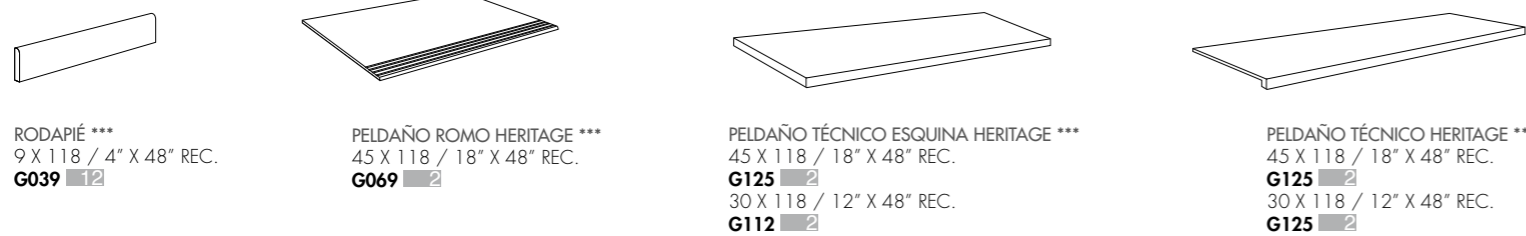

HERITAGE —

45 X 118 / 22 X 118 / 90 X 90 — 18" X 48" / 9" X 48" / 36" X 36"

PORCELAIN TILE — PORCELÁNICO

Heritage has a versatile and sturdy wood effect. Available in two sizes 45x118 and 22x118 cm and its version Losanga 90x90, it allows a myriad of creative options for each room in the house. The perfect collection to give modern spaces a strong touch of personality.

Heritage posee un efecto madera versátil y resistente. Disponible en dos tamaños 45x118 y 22x118 cm y su versión Losanga 90x90 permite multitud de opciones creativas para cada habitación de la casa. La colección perfecta para dar a los espacios modernos un fuerte toque de personalidad.

45 X 118 / 22 X 118 / 90 X 90 — 18" X 48" / 9" X 48" / 36" X 36"

PORCELAIN TILE — PORCELÁNICO

HERITAGE —

45 X 118 / 22 X 118 / 90 X 90 — 18" X 48" / 9" X 48" / 36" X 36"

PORCELAIN TILE — PORCELÁNICO

FLOOR TILE — PAVIMENTO HERITAGE WALNUT 22 X 118 REC. NPLUS - HIDRAULIC MIX 22,1 X 22,1 REC. NPLUS