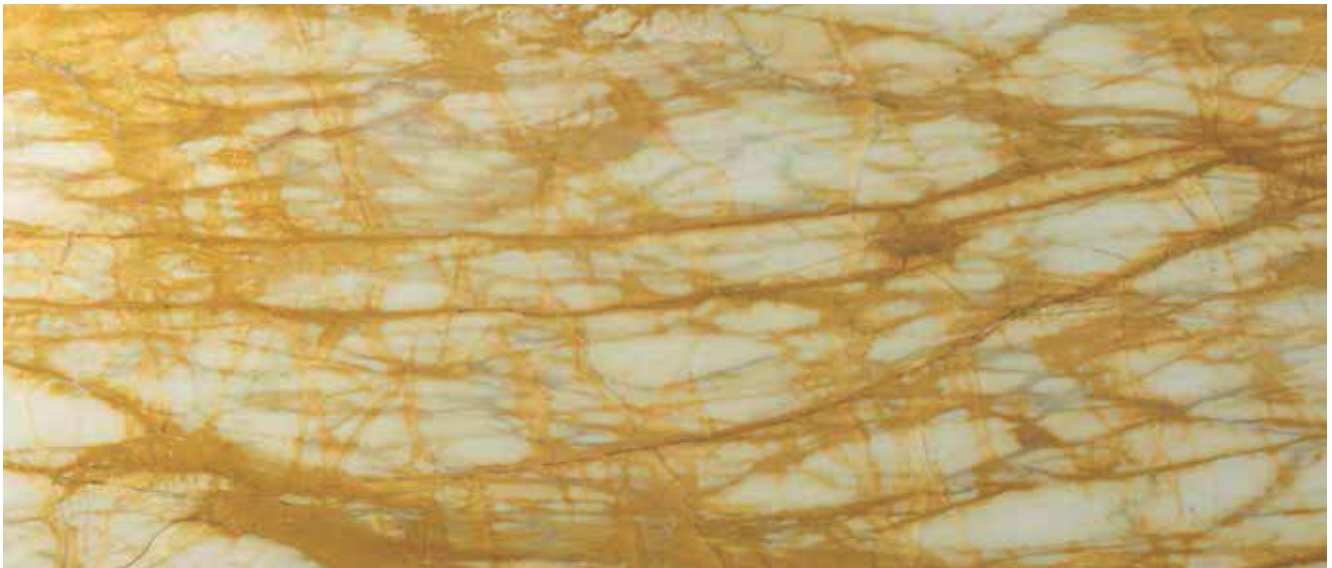

Giallo Conte

Description	Format	Codes	Group	Pcs	m2	Kg
Slab / Tabla / Tranche	2 cm 3/4"	100156919 L108030461	G-289	-	-	-

No supported grouting /
No admite rejuntado /
Ne peut pas être jointoyé.