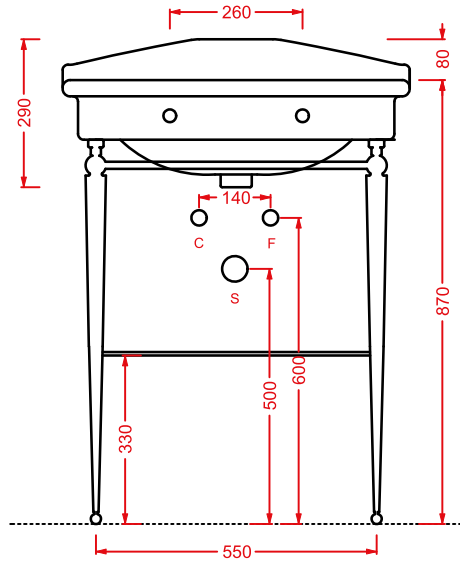

### HEA015 HERMITAGE

struttura cromata lavabo 68

chromed structure washbasin 68