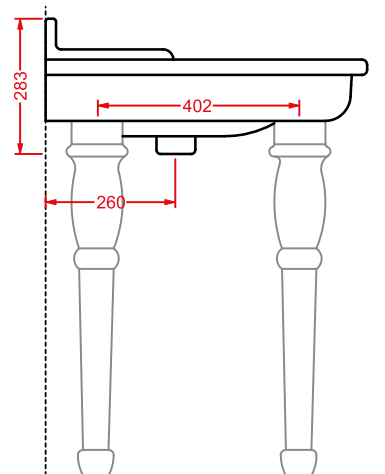

HEL004 + HEC003 HERMITAGE

consolle 112 + gambe ceramica
consolle 112 + ceramic legs