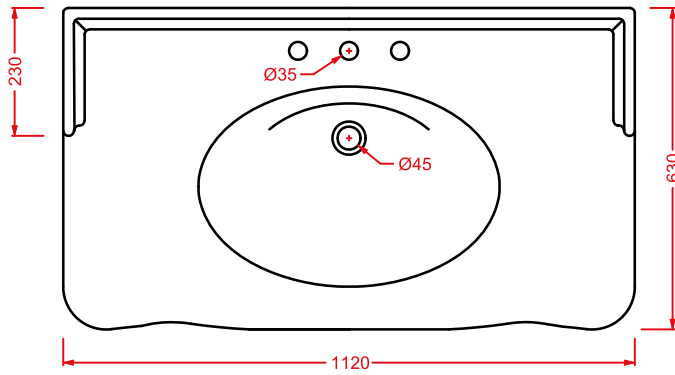

HEA017 HERMITAGE

struttura cromata consolle 112
chromed structure consolle 112