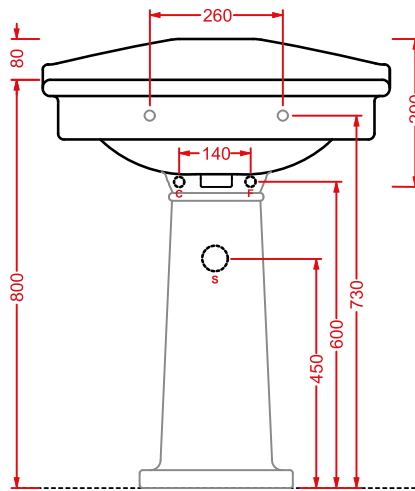

### HEA015 HERMITAGE

struttura cromata lavabo 68

chromed structure washbasin 68