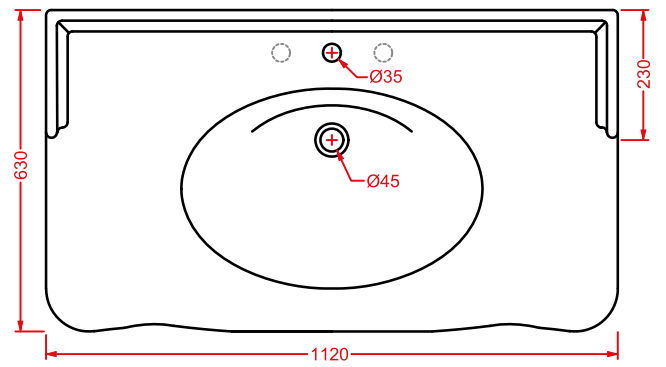

HEL004 + HEC003 HERMITAGE

consolle 112 + gambe ceramica
consolle 112 + ceramic legs