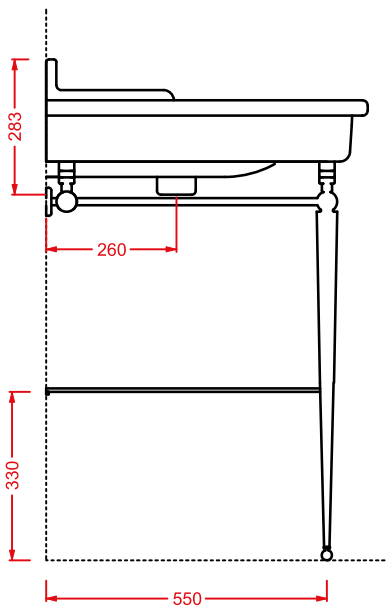

HEL004 + HEC003 HERMITAGE

consolle 112 + gambe ceramica
consolle 112 + ceramic legs