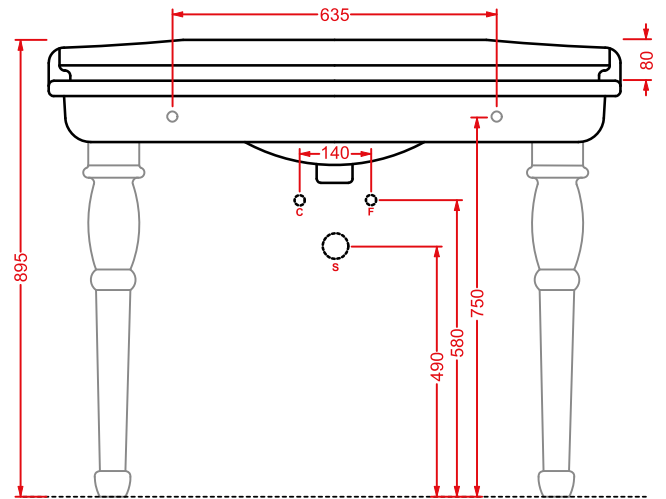

HEL004 + HEC003 HERMITAGE

consolle 112 + gambe ceramica
consolle 112 + ceramic legs