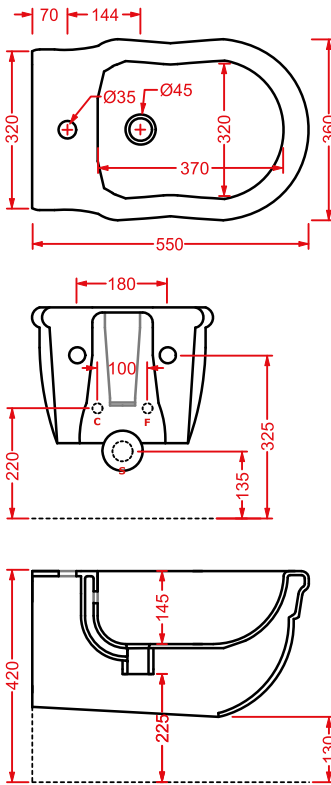

HEB003 HERMITAGE

bidet sospeso
wall-hung bidet