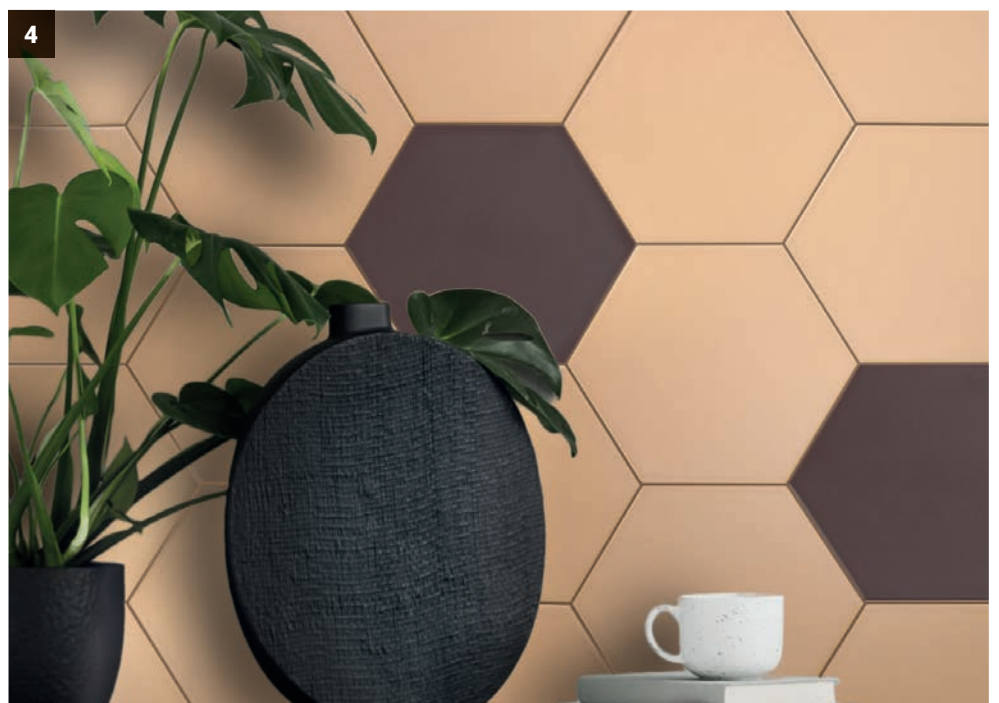

1. Hexagono Blanco - Marino 20x24 / 8x9" 2. Hexagono Blanco - Gris - Negro 20x24 / 8x9"
 3. Hexagono Blanco - Marrón 20x24 / 8x9" 4. Hexagono Mostaza - Marrón 20x24 / 8x9"

HEXAGONO COLORS

Porcelain Tiles
20x24 / 8x9"

Hexagono Blanco
20x24 - **B09**

Hexagono Gris
20x24 - **B09**

Hexagono Mostaza
20x24 - **B09**

Hexagono Marrón
20x24 - **B09**

Hexagono Marino
20x24 - **B09**

Hexagono Negro
20x24 - **B09**

- 1. Yosemite Grafito Exa 20x24 / 8x9"
- 2. Yosemite Fresno Exa 20x24 / 8x9"
- 3. Yosemite Gris Exa 20x24 / 8x9"