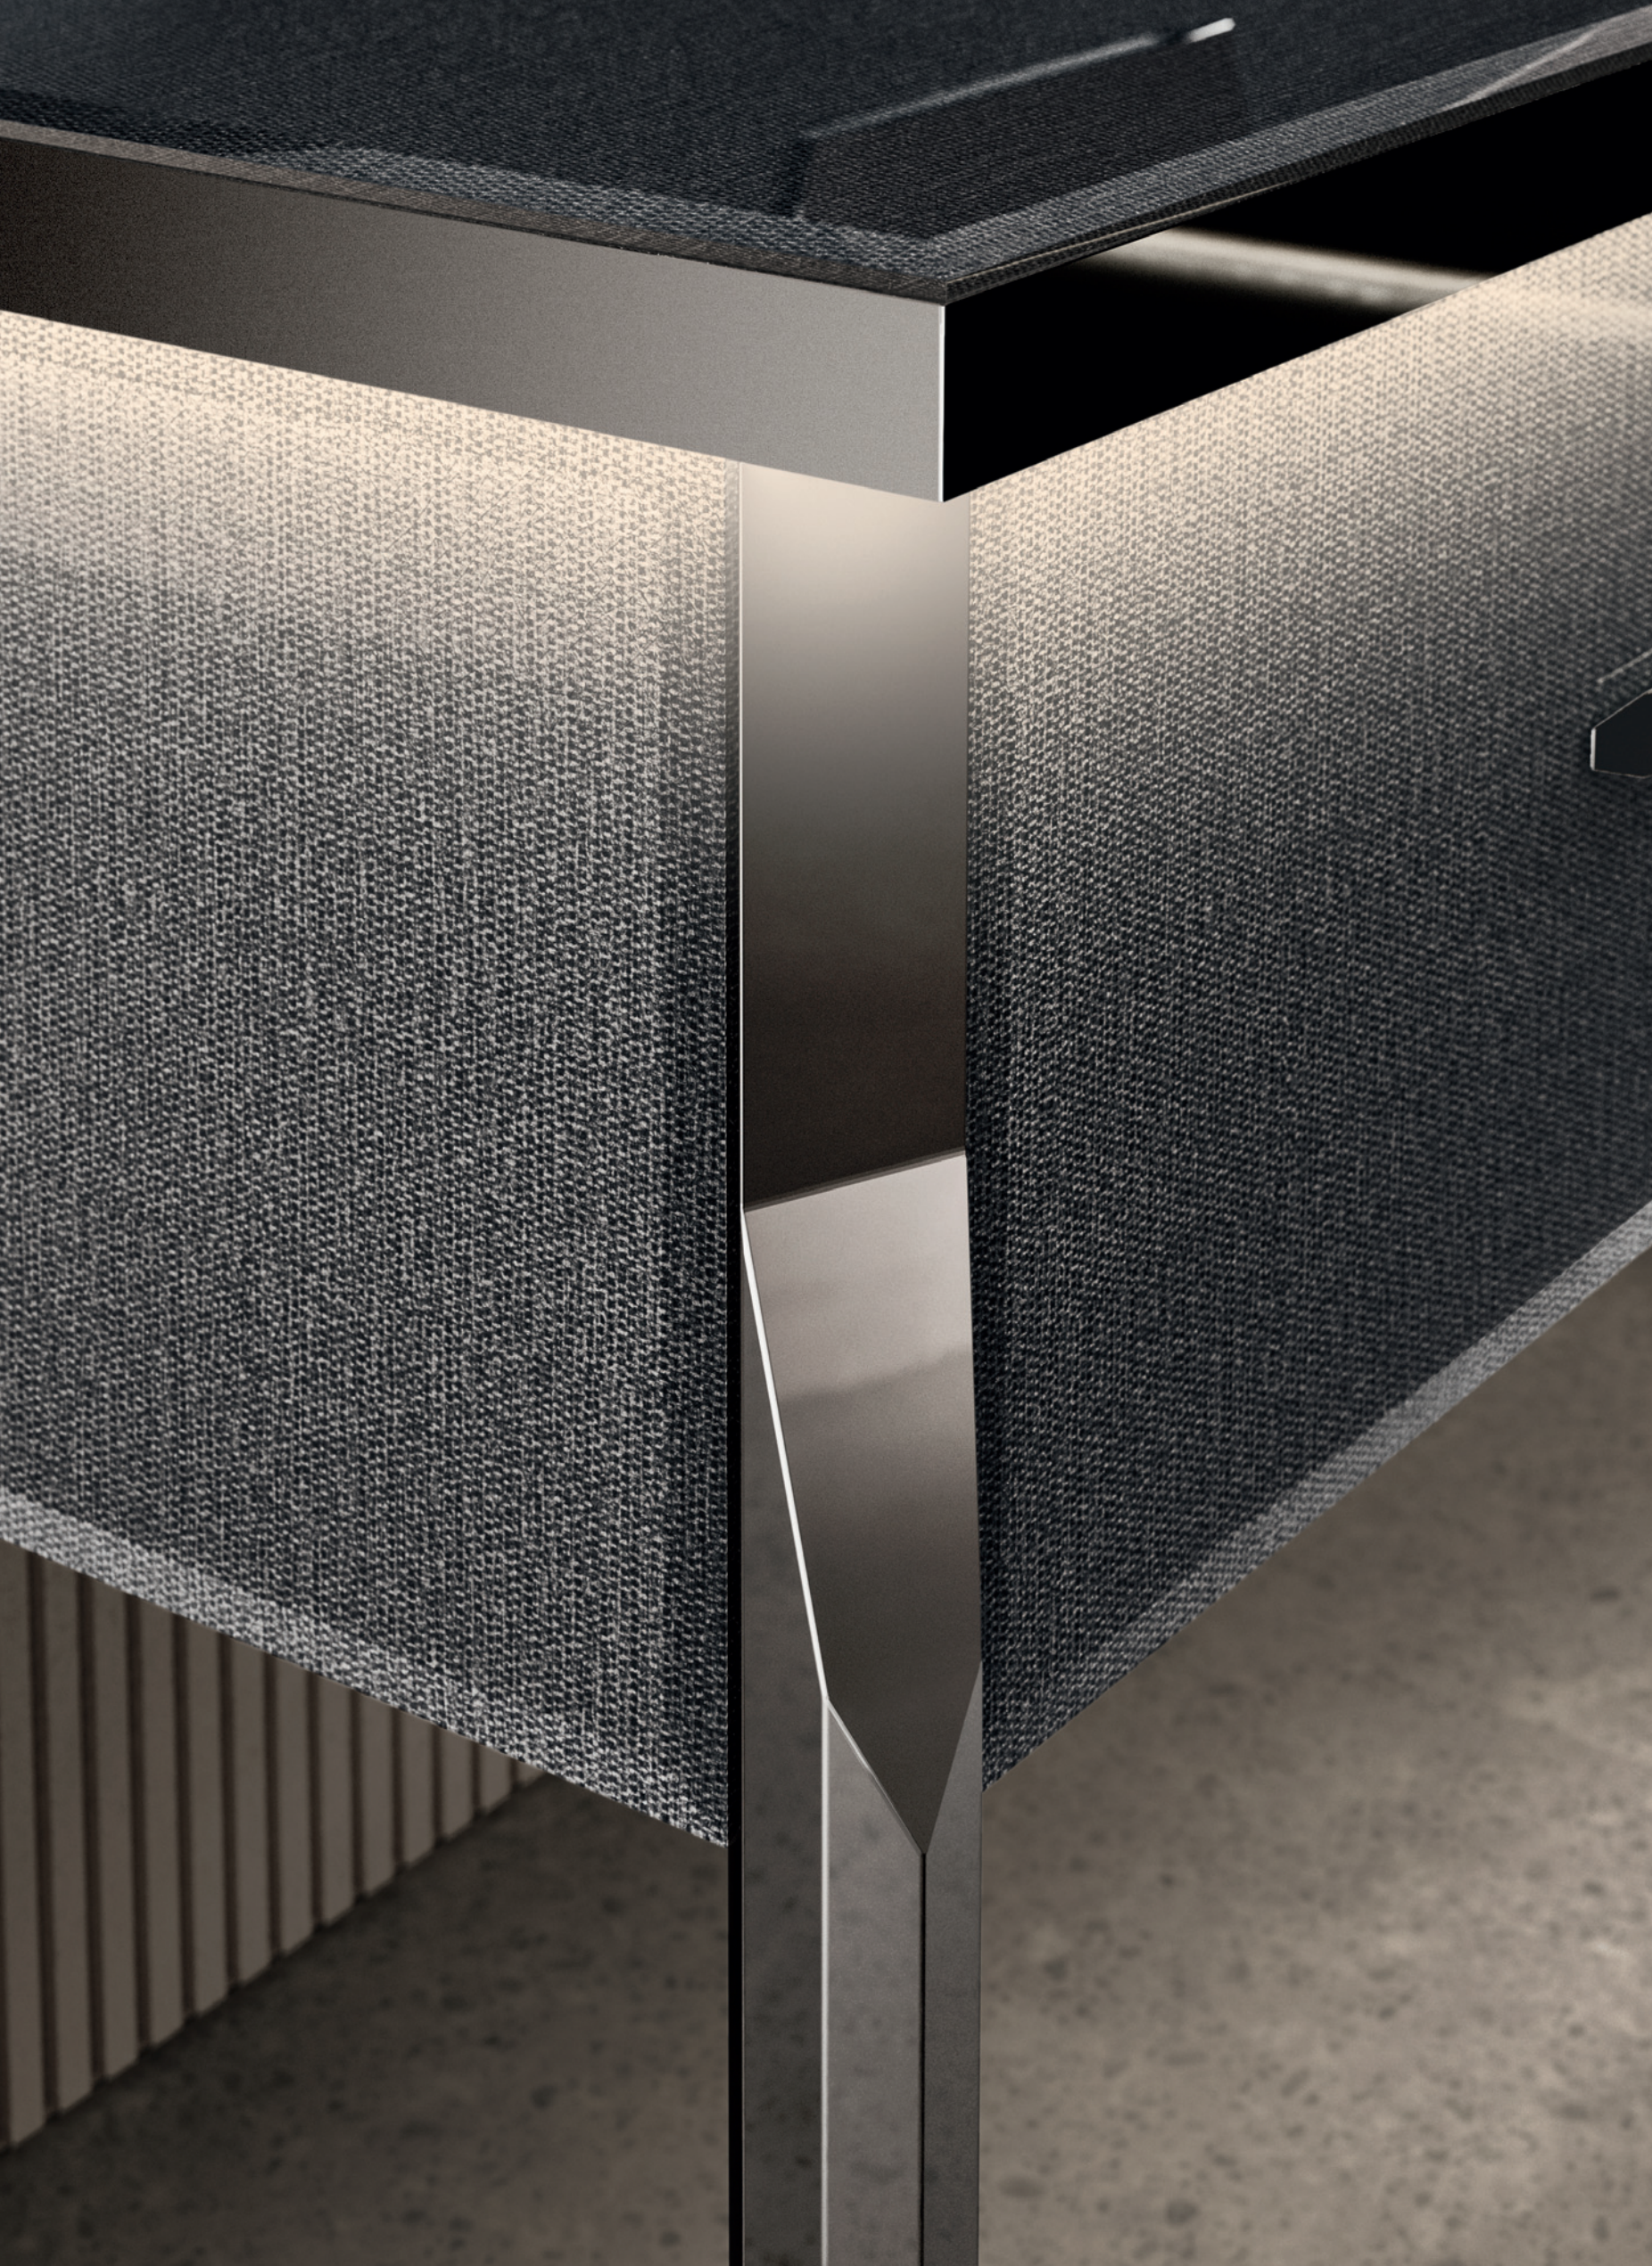

HILTON 05

Base portalavabo vetro extrachiaro twill smoke bordo bisellato, profilo top e piedini acciaio cromo nero. Top vetro extrachiaro twill smoke con bordo bisellato e illuminazione a led. Lavabo Detroit 80 ceramilux, esterno acciaio cromo nero. Specchio Dama e alzatina retroilluminata a led in vetro extrachiaro twill smoke. Washbasin unit in extra-clear twill smoke glass with beveled edge, top profile and feet in black chrome steel. Extra-clear twill smoke glass top with beveled edge and LED lighting. Detroit 80 ceramilux washbasin, black chrome steel frame. Dama mirror and led backlit splashback in extra-clear twill smoke glass | Meuble sous vasque en verre extra-clair twill smoke avec bord biseauté, profil du plan et pieds en acier chrome noir. Plan en verre extra-clair twill smoke avec bord biseauté et éclairage à led. Lavabo Detroit 80 en ceramilux, extérieur en acier chrome noir. Miroir Dama et dossieret rétro-éclairé par led en verre extra-clair twill smoke. | Тумба для раковины из стекла twill smoke с скошенным краем, профиль столешницы и ножки из хромированной стали чёрного цвета. Столешница из стекла extrachiaro twill с скошенным краем и диодной подсветкой. Раковина Detroit 80 ceramilux, наружная часть из хромированной стали чёрного цвета. Зеркало Dama и накладный плитус с подсветкой из стекла extrachiaro twill smoke.