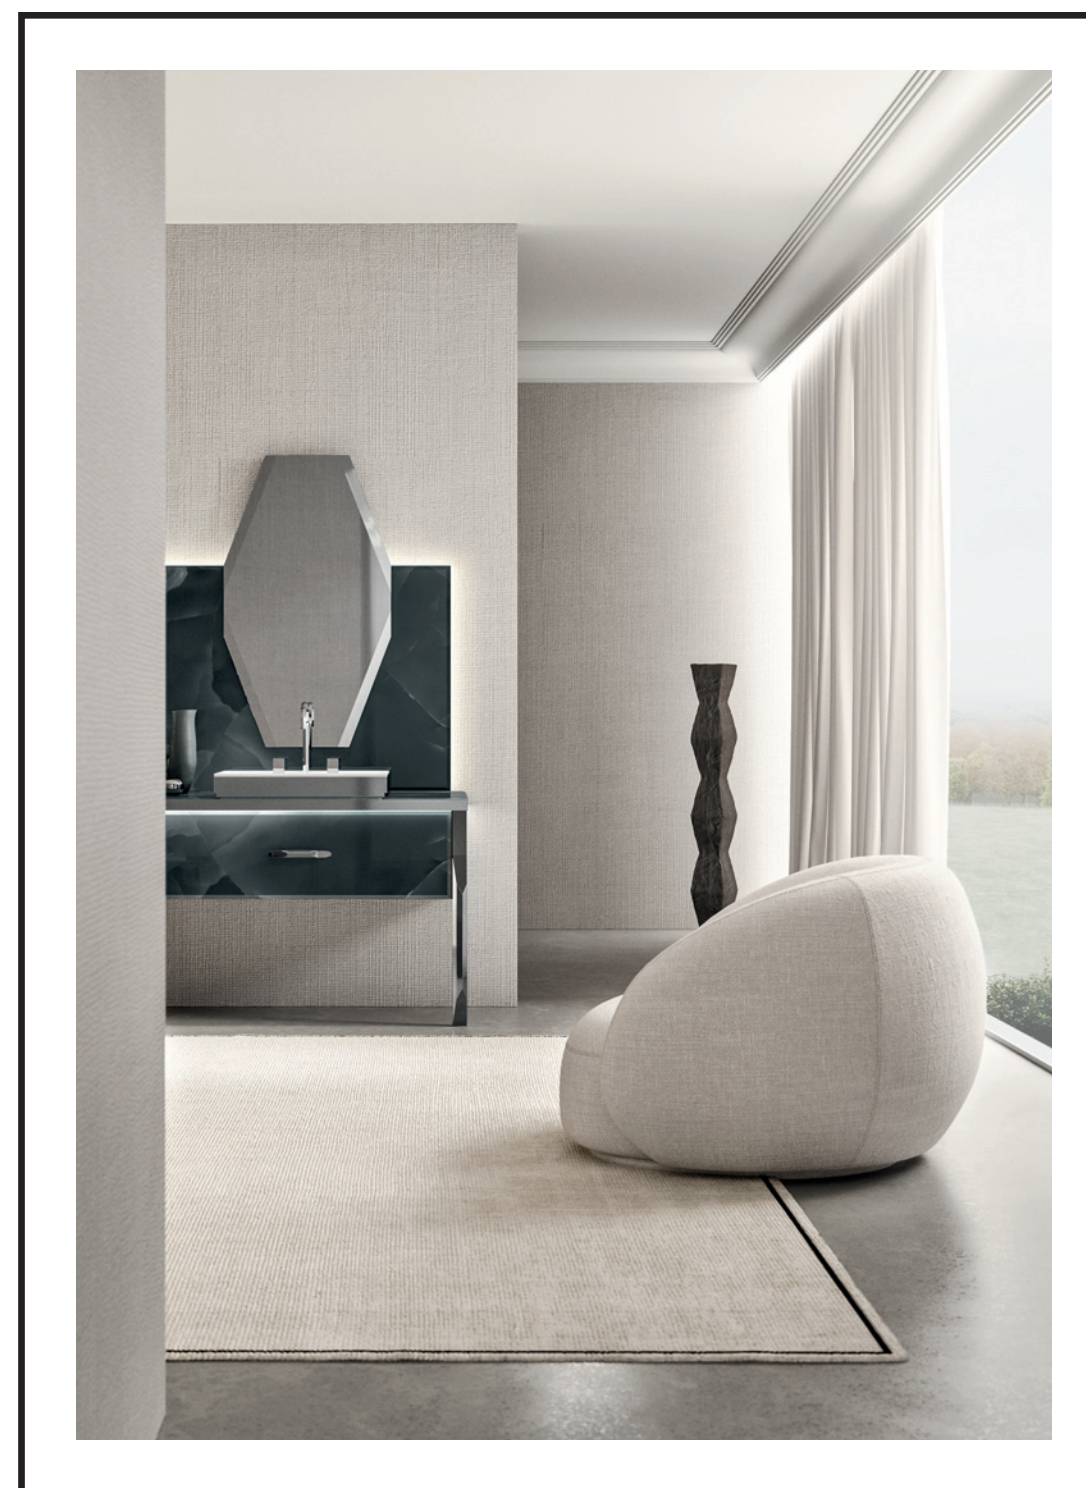

Sopra: dettaglio specchio Dama e alzatina retroilluminata a led in vetro extrachiaro onice smoke. A sinistra: basi portalavabo vetro extrachiaro onice smoke bordo bisellato, profilo top e piedini acciaio lucido. Lavabi Detroit 63 ceramilux, esterno acciaio lucido. Dimensioni: L 230,2 P 58,8 H 77 | Above: Dama mirror detail and led backlit splashback in extra-clear onice smoke glass. Left: washbasin base units in extra-clear onice smoke glass with bevelled edge, top profile and feet in polished steel. Detroit 63 ceramilux washbasins, polished steel frame. Dimensions: W 90 5/8" D 23 1/8" H 30 3/8" | Ci-dessus: détail du miroir Dama et du dossier rétro-éclairé par led en verre extra-claire onice smoke. À gauche: meubles sous vasque en verre extra-clair onice smoke avec bord biseauté, profil du plan et pieds en acier poli. Lavabos Detroit 63 en ceramilux, extérieur en acier poli. Dimensions: L 230,2 P 58,8 H 77 | Вверху: деталь зеркал Dama и накладного плитуса со светодиодным освещением подсветкой из стекла extrachiaro onice smoke. Налсво: Тумбы для раковины extrachiaro onice smoke с скошенным краем, профиль столешницы и ножки из полированной стали. Раковины Detroit 63 ceramilux, наружная часть из полированной стали. Размеры: Дл 230,2 Гл 58,8 В 77