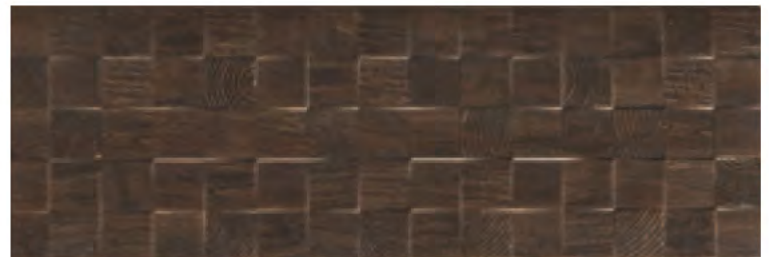

Holz Wengue

TG AB9FG-S

25 X 75