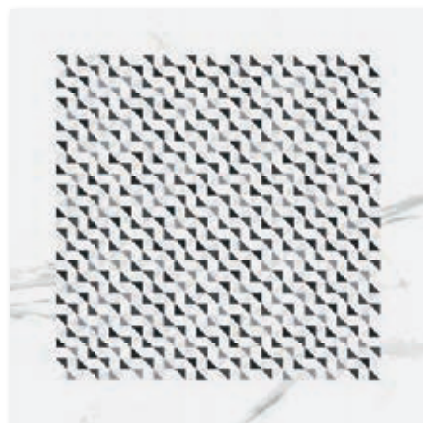

Hope-R Negro  
R.021

Darney Mosaic Negro  
30x30 cm approx.  
R.343

Barbier Mosaic Multicolor  
35x28 cm approx.  
R.339

BASES											
		PIECES / BOX	M <sup>2</sup> / BOX	ML / BOX	KG / BOX	BOX / PALLET	M <sup>2</sup> / PALLET	ML / PALLET	KG / PALLET		
BASES	29,3 x 59,3 cm / 11,5" x 23,3"	6	1,04	-	22,39	40	41,68	-	895,60		
	59,3 x 59,3 cm / 23,3" x 23,3"	4	1,41	-	32,40	36	50,62	-	1166,40		
	30 x 30 cm / 11,8" x 11,8"	12	1,08	-	19,61	-	-	-	-		
	35 x 28 cm / 13,8" x 11"	12	0,83	-	20,04	-	-	-	-		
	9,4 x 59,3 cm / 3,7" x 23,3"	Skirting tile	R.321	17	-	10,08	21,20	56	-	564,48	1187,20
	29,3 x 59,3 cm / 11,5" x 23,3"	Staircase step	R.346	6	-	3,56	22,39	40	-	142,32	895,60
	59,3 x 59,3 cm / 23,3" x 23,3"	Staircase step	R.347	4	-	2,37	32,40	36	-	85,39	1166,40
	29,3 x 59,3 cm / 11,5" x 23,3"	Gradone	R.354	3	-	1,78	14,35	-	-	-	-
	59,3 x 59,3 cm / 23,3" x 23,3"	Gradone	R.360	2	-	1,19	17,74	-	-	-	-
	29,3 x 59,3 cm / 11,5" x 23,3"	Angle gradone		2	-	1,19	10,85	-	-	-	-
	59,3 x 59,3 cm / 23,3" x 23,3"	Angle gradone		1	-	0,59	9,50	-	-	-	-

59,3 x 59,3 cm / 23,3" x 23,3"

Hope-R Blanco  
R.024

Baily-R Blanco  
R.028

Hope-R Marfil  
R.024

Baily-R Marfil  
R.028

Hope-R Negro  
R.026