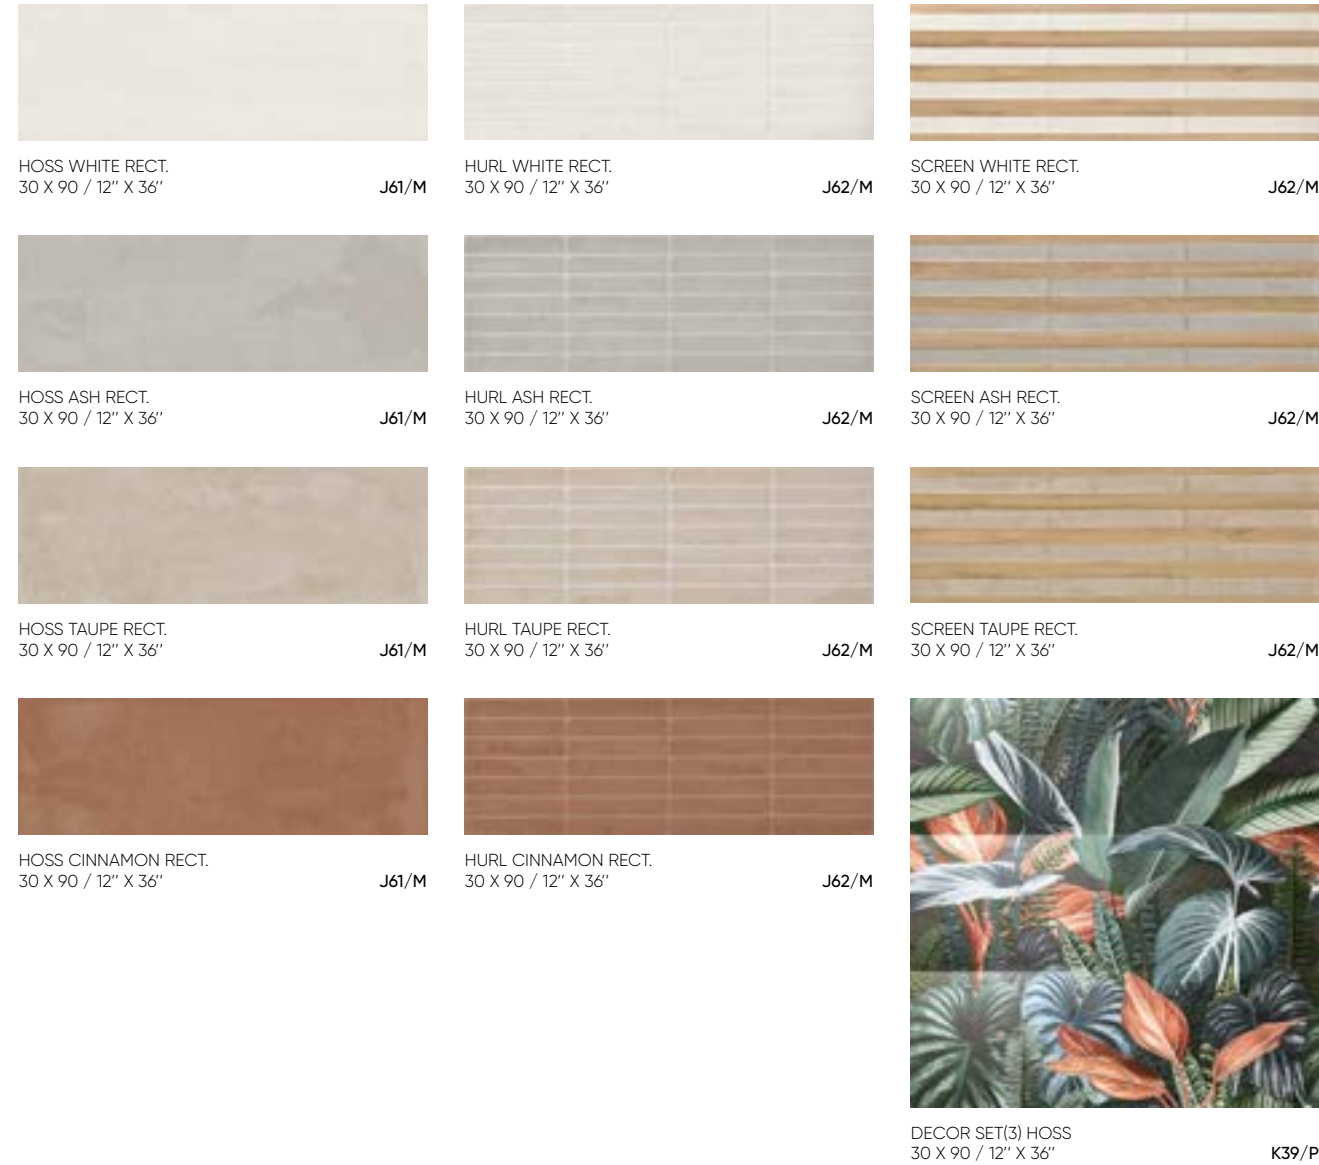

HOSS CINNAMON RECT. 30X90, COCCIO MIX RECT. 120X120.

CARACTERÍSTICAS TÉCNICAS · TECHNICAL CHARACTERISTICS

- PB** PASTA BLANCA / WHITE BODY
PÂTE BLANCHE / WEISSCHERBIG
- M** MATE / MATT
MAT / MATT
- V3** VARIACION MODERADA / MODERATE VARIATION
MODÉRÉE VARIATION / MITTLERES FARBSPIEL
- REVESTIMIENTO / WALL TILE**
FAÏENCE / WANDFLIESEN
- RECTIFICADO / RECTIFIED**
RECTIFIÉ / KALIBRIERT
- VARIACIÓN DE DISEÑO / GRAPHIC FACES / TAMPONS DIFFÉRENTS:**
HOSS - 16 PIEZAS / FACES / PIÈCES
SCREEN - 8 PIEZAS / FACES / PIÈCES
HURL - 6 PIEZAS / FACES / PIÈCES

HOSS ASH RECT 30X90. CONTEMPORARY OBSIDIAN I 5X15.

HOSS TAUPE RECT 30X90. HURL TAUPE RECT 30X90. SEQUOIA BIRCH RECT 25X150.