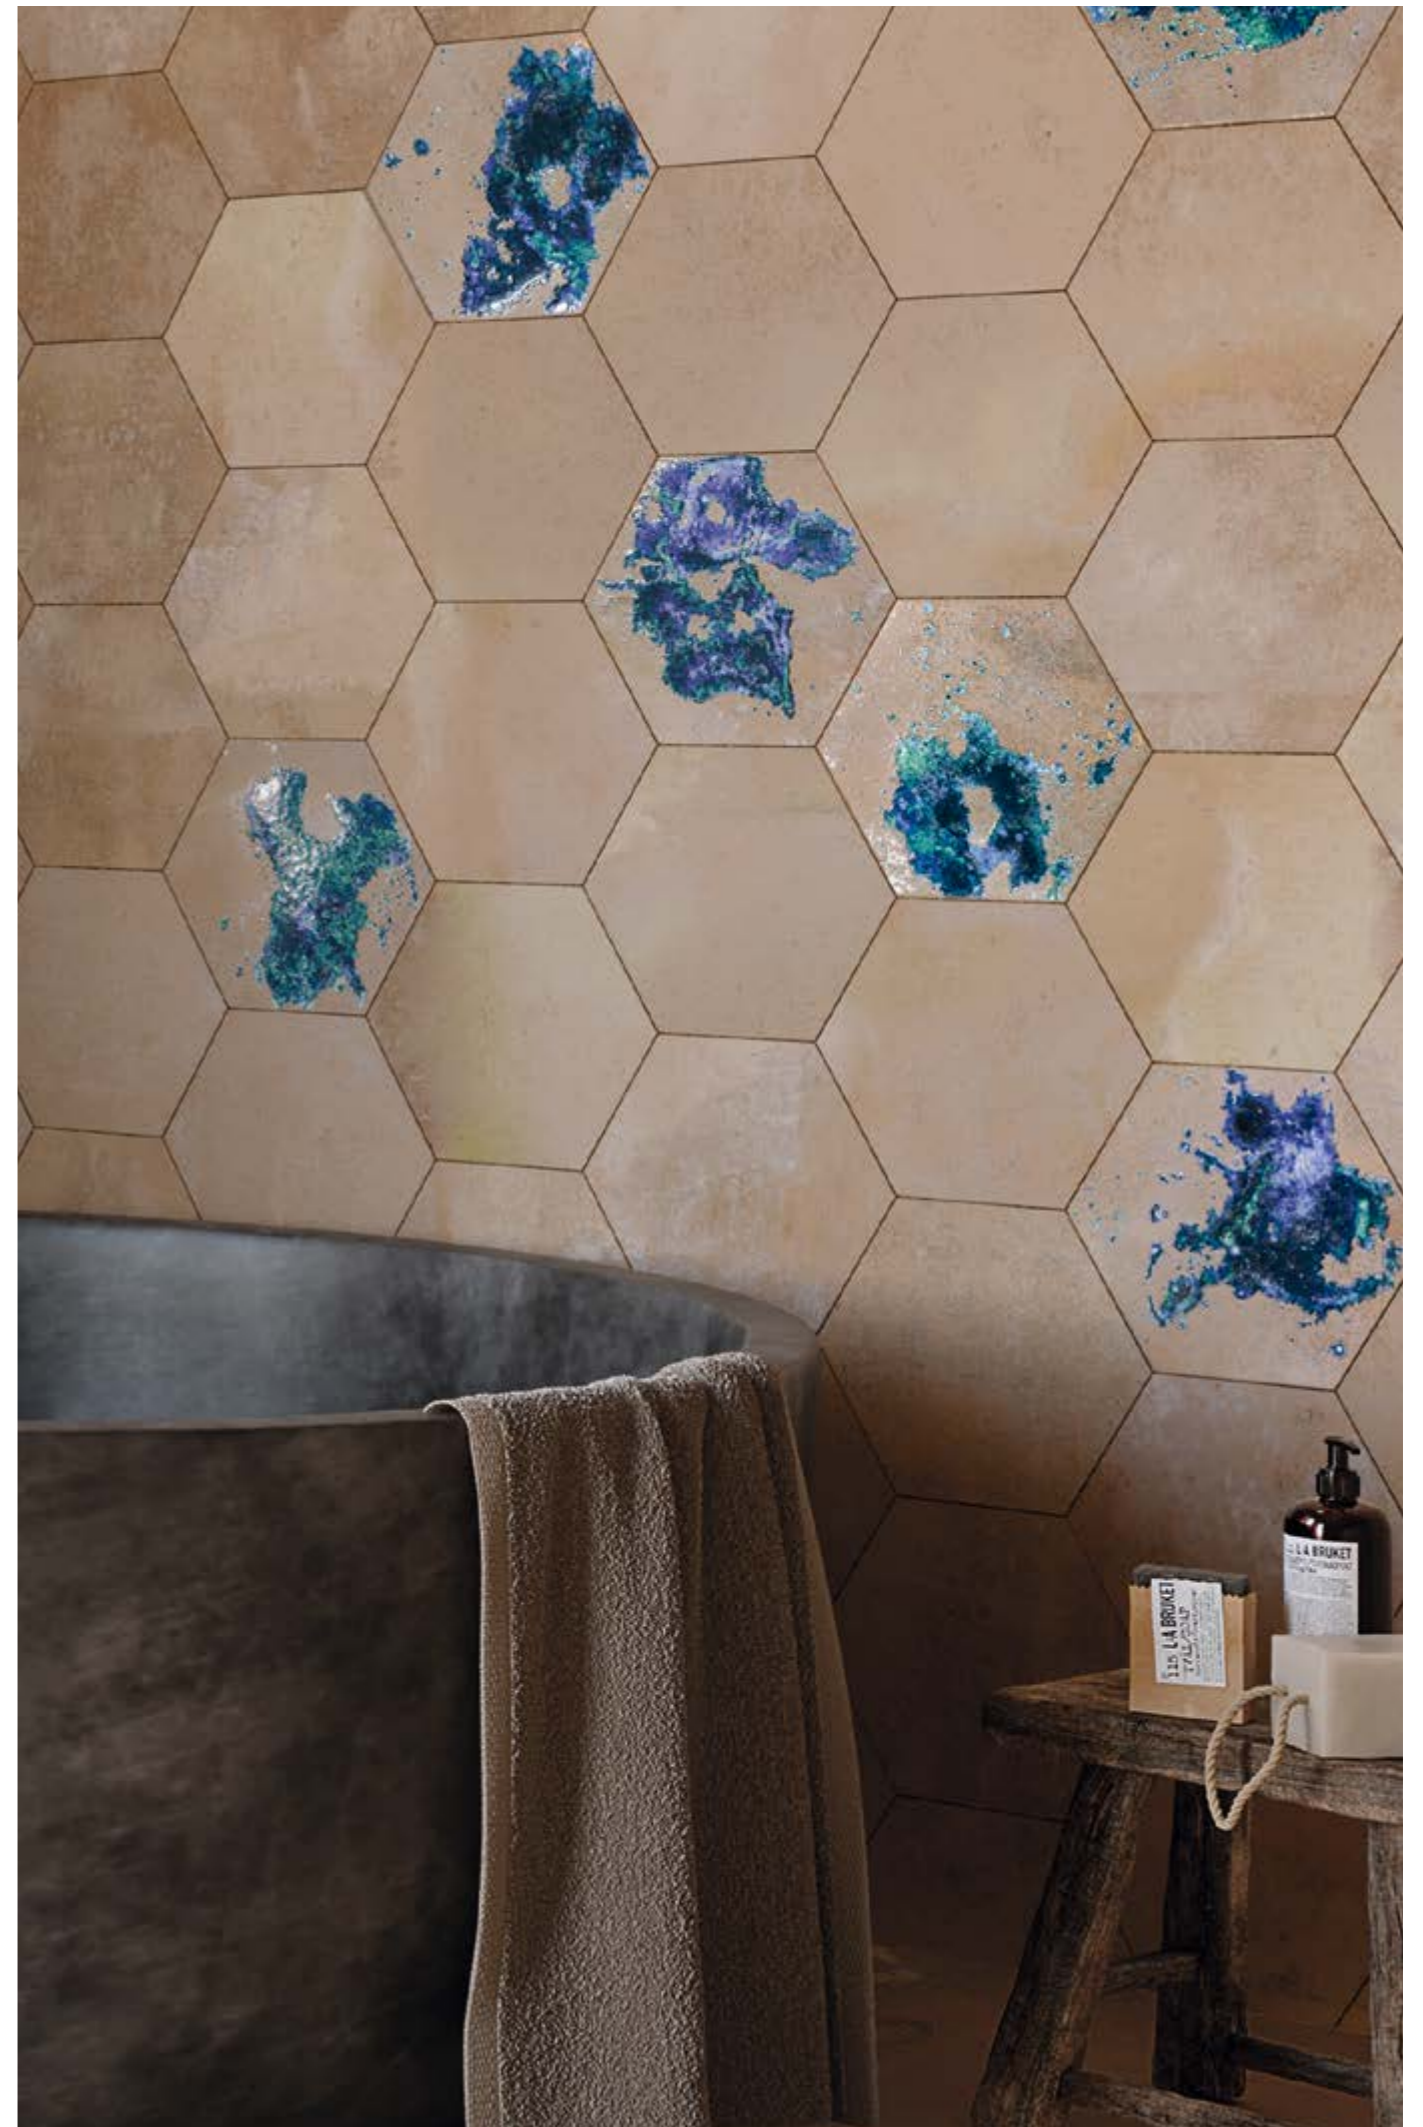

# HUTTON

COLLECTION

"Inner peace finds balance in  
simple things." F.J. Sales

*"La paz interior encuentra el equilibrio  
en las cosas sencillas."* F.J. Sales

Solid  
2 cm

**HUTTON RAKU** Hexagon 25x29

# HUTTON BLUE

10 mm

Natural

sizes:

**50x100** (49,75x99,55 cm - 19.69"x39.37")  
HUTTON BLUE Natural G-7162

**60x60** (59,55x59,55 cm - 23.62"x23.62")  
HUTTON BLUE Natural G-7146

Mesh mounted mosaics:

**Mosaic 5x5** (29,75 x 29,75 cm - 11.71"x11.71")  
HUTTON BLUE Natural G-7558