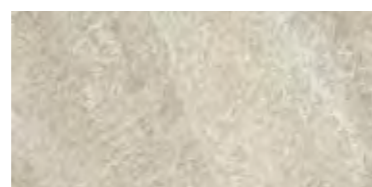

BEIGE

OCRE

BLANCO

COLOR	60X120CM RECT · 24"X47" RECT.	37X75CM · 15"X30"	60X60CM RECT · 24"X24" RECT.	2OUT 60X60CM RECT · 24"X24" RECT.
BEIGE MT	CAN5ES	CAL3ES	CA5FBS	CAN6BS
BLANCO MT	CAN5ES	CAL3ES	CA5FBS	CAN6BS
OCRE MT	CAN5GS	CAL3GS	CA5FCS	CAN6CS

ICARIA BLANCO MT RECT. INOUT 60X60CM · 24"X24"

ICARIA

PORCELÁNICO · PORCELAIN · GRÈS CÉRAME · FEINSTEINZEUG

30X60CM · 12"X24"

BLANCO MT

VASCBS

BEIGE MT

VASCBS

OCRE MT

VASCDS

PM MIX MT

VASCFS

ICARIA OCRE MT INOUT / ICARIA BEIGE MT INOUT / ICARIA PM MIX MT INOUT 30X60CM · 12"X24"

ICARIA

PAVIMENTO GRES · GRES FLOOR TILES · REVÊTEMENT SOL · STEINZEUG

ESP. 33,3X33,3CM · 13"X13"