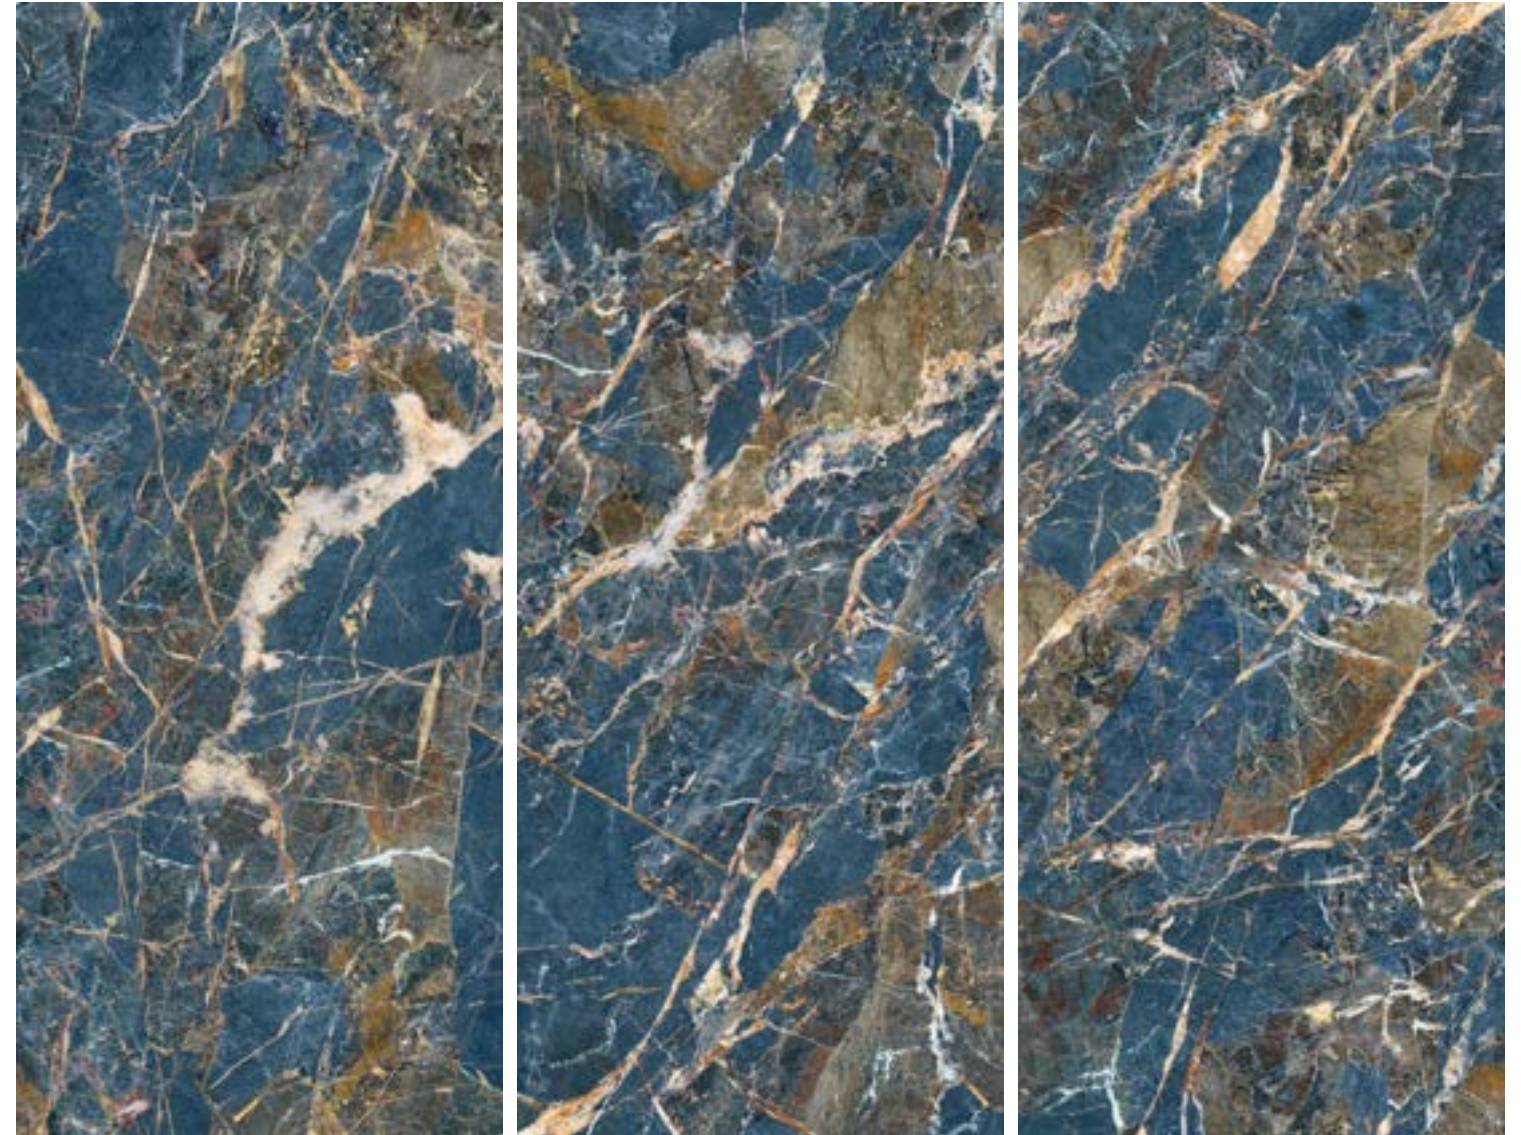

ICARO BLUE MARBLE POL RECT 120X280, CHAMPAGNE MATT RECT 60X120.

ICARO BLUE MARBLE POL RECT
120 X 280 / 48" X 110"

L86/M

CARACTERÍSTICAS TÉCNICAS · TECHNICAL CHARACTERISTICS

- P** PORCELÁNICO / PORCELAIN TILES
GRÉS CERÁME / FEINSTEINZEUG
- G** GRANILLA PULIDA / GRAIN POLISHED
GRAIN POLI / TECHNISCHES POLIERTES FEINSTEINZEUG
- R** RECTIFICADO / RECTIFIED
RECTIFIÉ / KALIBRIERT
- V** VARIACIÓN DE DISEÑO / GRAPHIC FACES / TAMPONS DIFFÉRENTS:
120X280 - 3 PIEZAS / FACES / PIÈCES
- U** ULTRAFINO / SLIM
ULTRA-MINCE / ULTRA-THIN
- V4** VARIACION FUERTE / SUBSTANTIAL VARIATION
FORTE VARIATION / HOHES FARBSPIEL
- F** ANTIHIELO / FROST PROOF
RÉSISTANT AU GEL / FROSTSCHUTZ
- RU4** USO RECOMENDADO / RECOMMENED USE - RU4

VARIACIÓN DE DISEÑO · GRAPHIC FACES

ICARO BLUE MARBLE POL RECT
60 X 120 / 24" X 48" J89/M

60X120 - 12 PIEZAS/12 PIECES/12 PIÈCES

ICARO BLUE MARBLE POL RECT
120 X 280 / 48" X 110"

L86/M

CARACTERÍSTICAS TÉCNICAS · TECHNICAL CHARACTERISTICS

- P** PORCELÁNICO/PORCELAIN TILES
GRÈS CERÀME/FEINSTEINZEUG
- V4** VARIACION FUERTE/SUBSTANTIAL VARIATION
FORTE VARIATION/HOHES FARBSPIEL
- VARIACIÓN DE DISEÑO/GRAPHIC FACES/ TAMPONS DIFFÉRENTS:**
120X280 - 3 PIEZAS/FACES/PIÈCES
- G** GRANILLA PULIDA/GRAIN POLISHED
GRAIN POLI/TECHNISCHES POLIERTES FEINSTEINZEUG
- ANTIHELLO/FROST PROOF**
RÉSISTANT AU GEL/FROSTSCHUTZ
- RECTIFICADO/RECTIFIED**
RECTIFIÉ/KALIBRIERT
- RU4** USO RECOMENDADO/RECOMMENED USE - RU4

ICARO BLUE MARBLE POL RECT 60X120