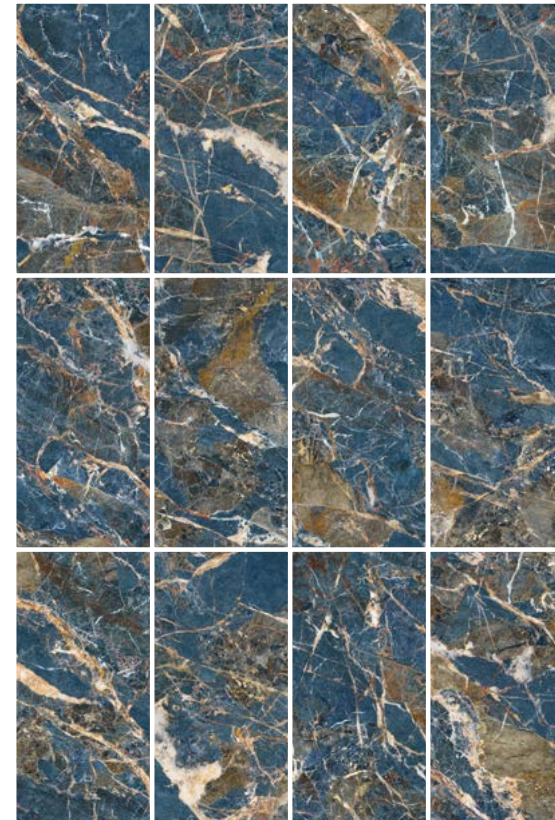

ICARO BLUE MARBLE POL RECT 120X280, CHAMPAGNE MATT RECT 60X120.

ICARO BLUE MARBLE POL RECT
120 X 280 / 48" X 110"

L86/M

CARACTERÍSTICAS TÉCNICAS · TECHNICAL CHARACTERISTICS

- P** PORCELÁNICO / PORCELAIN TILES
GRÉS CERÁME / FEINSTEINZEUG
- G** GRANILLA PULIDA / GRAIN POLISHED
GRAIN POLI / TECHNISCHES POLIERTES FEINSTEINZEUG
- R** RECTIFICADO / RECTIFIED
RECTIFIÉ / KALIBRIERT
- V** VARIACIÓN DE DISEÑO / GRAPHIC FACES / TAMPONS DIFFÉRENTS:
120X280 - 3 PIEZAS / FACES / PIÈCES
- U** ULTRAFINO / SLIM
ULTRA-MINCE / ULTRA-THIN
- V4** VARIACION FUERTE / SUBSTANTIAL VARIATION
FORTE VARIATION / HOHES FARBSPIEL
- F** ANTIHIELO / FROST PROOF
RÉSISTANT AU GEL / FROSTSCHUTZ
- RU4** USO RECOMENDADO / RECOMMENED USE - RU4

VARIACIÓN DE DISEÑO · GRAPHIC FACES

ICARO BLUE MARBLE POL RECT
60 X 120 / 24" X 48" J89/M

60X120 - 12 PIEZAS/12 PIECES/12 PIÈCES

ICARO BLUE MARBLE POL RECT
120 X 280 / 48" X 110"

L86/M

CARACTERÍSTICAS TÉCNICAS · TECHNICAL CHARACTERISTICS

- P** PORCELÁNICO/PORCELAIN TILES
GRÈS CERÀME/FEINSTEINZEUG
- V4** VARIACION FUERTE/SUBSTANTIAL VARIATION
FORTE VARIATION/HOHES FARBSPIEL
- VARIACIÓN DE DISEÑO/GRAPHIC FACES/ TAMPONS DIFFÉRENTS:**
120X280 - 3 PIEZAS/FACES/PIÈCES
- G** GRANILLA PULIDA/GRAIN POLISHED
GRAIN POLI/TECHNISCHES POLIERTES FEINSTEINZEUG
- ANTIHELLO/FROST PROOF**
RÉSISTANT AU GEL/FROSTSCHUTZ
- RECTIFICADO/RECTIFIED**
RECTIFIÉ/KALIBRIERT
- RU4** USO RECOMENDADO/RECOMMENED USE - RU4

ICARO BLUE MARBLE POL RECT 60X120