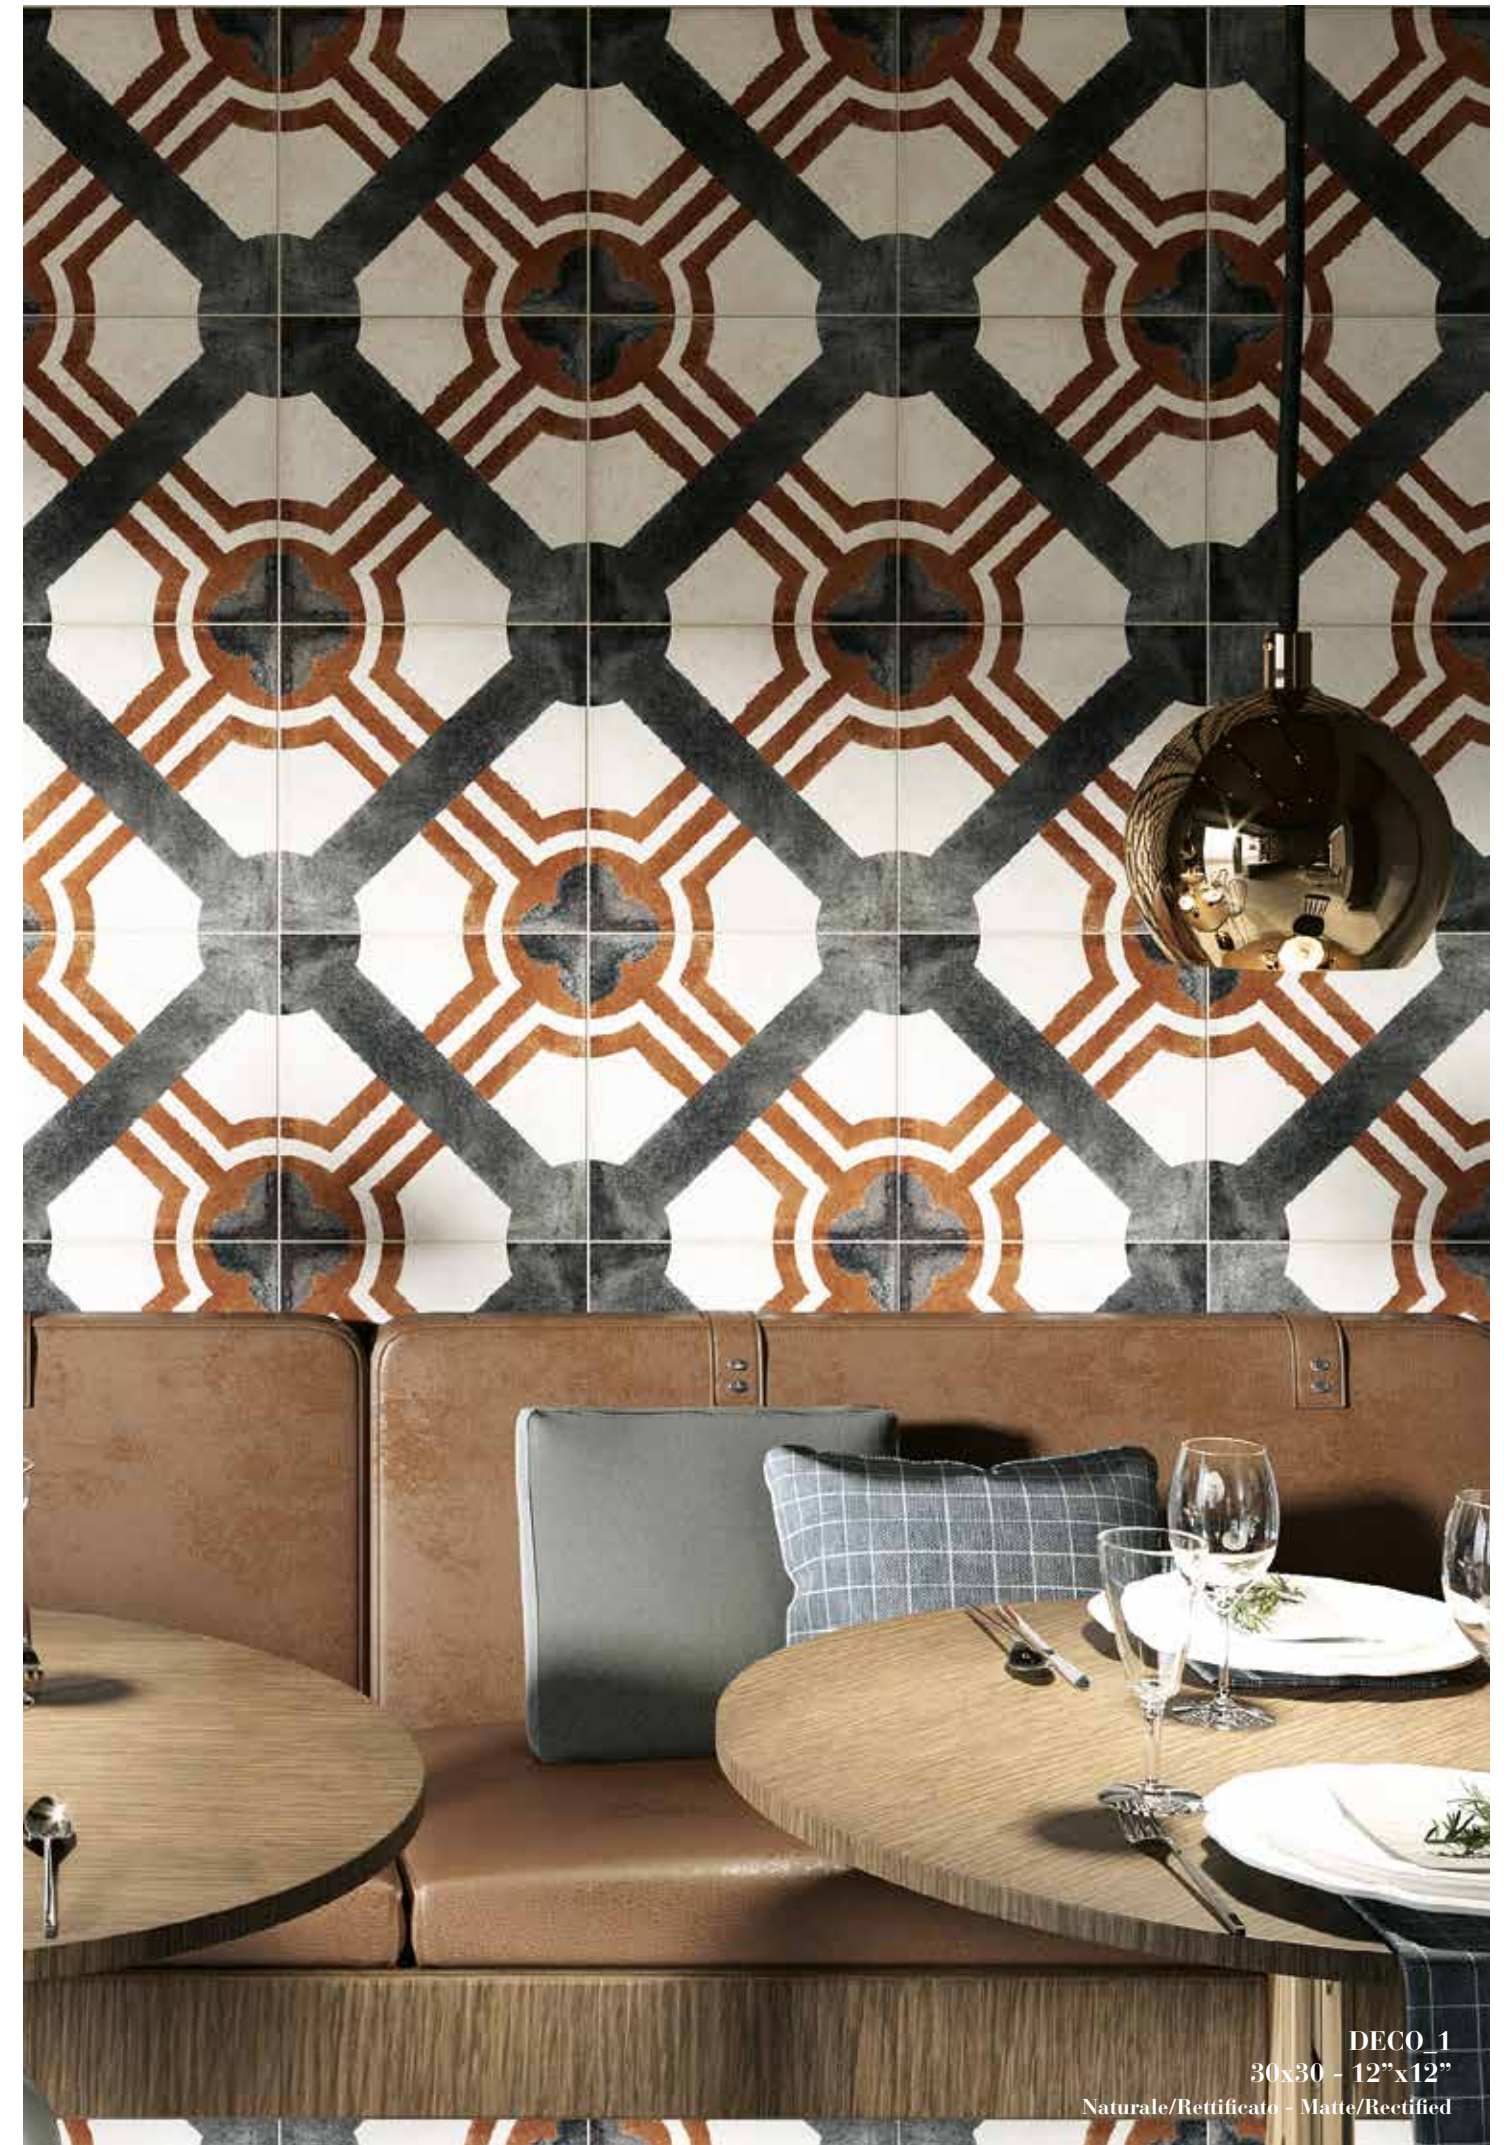

DECO_1
30x30 - 12"x12"
Naturale/Rettificato - Matte/Rectified