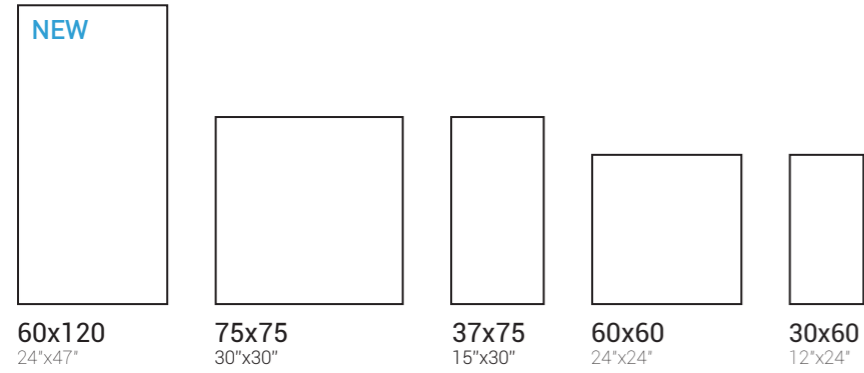

TECHNICAL CHARACTERISTICS

SIZES

FINISHES

SHADE VARIATION

60X120: 10 PATTERNS
75X75: 14 PATTERNS
37X75: 28 PATTERNS
60X60: 18 PATTERNS
30X60: 36 PATTERNS