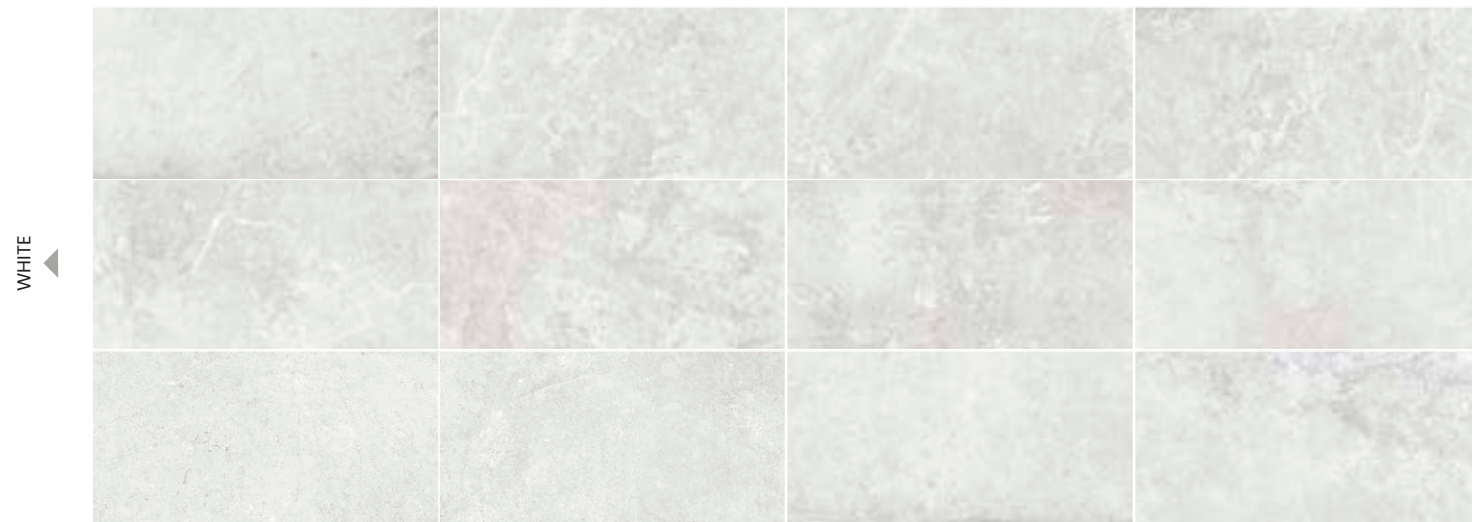

# Idole

30x60 12"x24" · 60x60 24"x24" · 60x120 24"x48"

Apariencia de cemento. Corazón de piedra. Idole es una propuesta única donde el look concrete desgastado adquiere los detalles más intrínsecos de la piedra. Con sus texturas. Con su destonificación. Con mucho carácter sobre relieve.

Un exquisito efecto Raw que es perfecto tanto para interiores como exteriores, así como para espacios de alto tránsito. Disponible en dos tonalidades de gris cementoso, más claro y más oscuro; otra de las particularidades de Idole es su versatilidad en materia de formatos, lo que permite, si se desea, apostar por la modularidad.

An exquisite Raw effect that is perfect for both interiors and exteriors as well as areas with high footfall. Available in two shades of cement grey, one lighter and one darker, one of the particularities of Idole is the versatility of its formats making it easily customisable.

# Idole

PORCELAIN | PORCELÁNICO

30x60 · 12"x24" 60x60 · 24"x24" 60x120 · 24"x48"

30x60 · 12x24"  
35 design / diseños

60x60 · 24x24"  
18 design / diseños

60x120 · 24x48"  
8 design / diseños

WHITE

B85 Idole White Matt 59,5x119,2 Rect.  
B85 Idole Grey Matt 59,5x119,2 Rect.