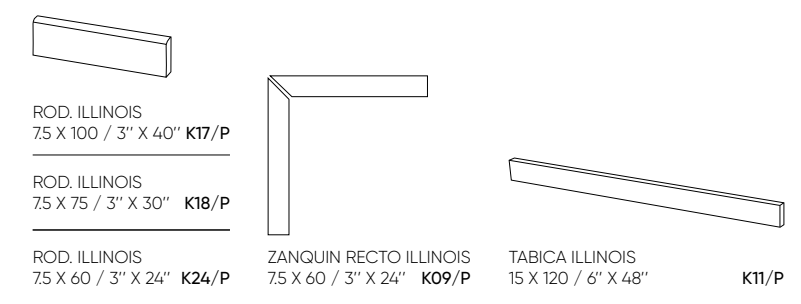

**C2 R10** ILLINOIS BONE RECT.  
60 X 60 / 24" X 24" **P17/M**

MALLA ILLINOIS BONE  
30 X 30 (5 X 5) / 12" X 12" **K01/P**

**PELDAÑOS · STEPS**

DISPONIBLE EN TODOS LOS COLORES / AVAILABLE IN ALL COLORS

PELDAÑO RECTO ANT. C3 ILLINOIS  
33 X 120 / 13" X 48" **K91/P**

**RODAPIÉS · SKIRTING BOARDS**

DISPONIBLE EN TODOS LOS COLORES / AVAILABLE IN ALL COLORS

ROD. ILLINOIS  
75 X 100 / 3" X 40" **K17/P**

ROD. ILLINOIS  
75 X 75 / 3" X 30" **K18/P**

ROD. ILLINOIS  
75 X 60 / 3" X 24" **K24/P**