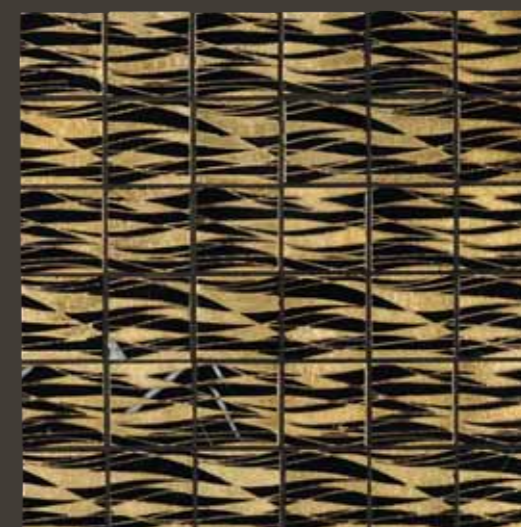

PER PAVIMENTO E PARETE
FOR FLOORS AND WALLS
ДЛЯ ПОЛОВ И СТЕН

Botticino - Biancone
Giallo Reale - Travertino Classico
Mix Gold - Silver
305 x 305 x 10 mm

ERCOLANO

PER PAVIMENTO E PARETE
FOR FLOORS AND WALLS
ДЛЯ ПОЛОВ И СТЕН

BABILONIA
Botticino - Biancone
Giallo Reale - Travertino Classico
Mix Gold - Silver
305 x 305 x 10 mm

ERCOLANO
Travertino Classico
Giallo Reale - Gold
305 x 305 x 10 mm

POMPOSA
Travertino Classico
305 x 305 x 10 mm

BISANZIO
Bianco Carrara - Nero Marquinia
Bardiglio - Rosso Asiago
Mix Gold - Silver
305 x 305 x 10 mm

AQUILEIA
Travertino Classico - Gold
Nero Marquinia - Gold
305 x 305 x 10 mm

RAVENNA
Travertino Classico
Gold
305 x 305 x 10 mm