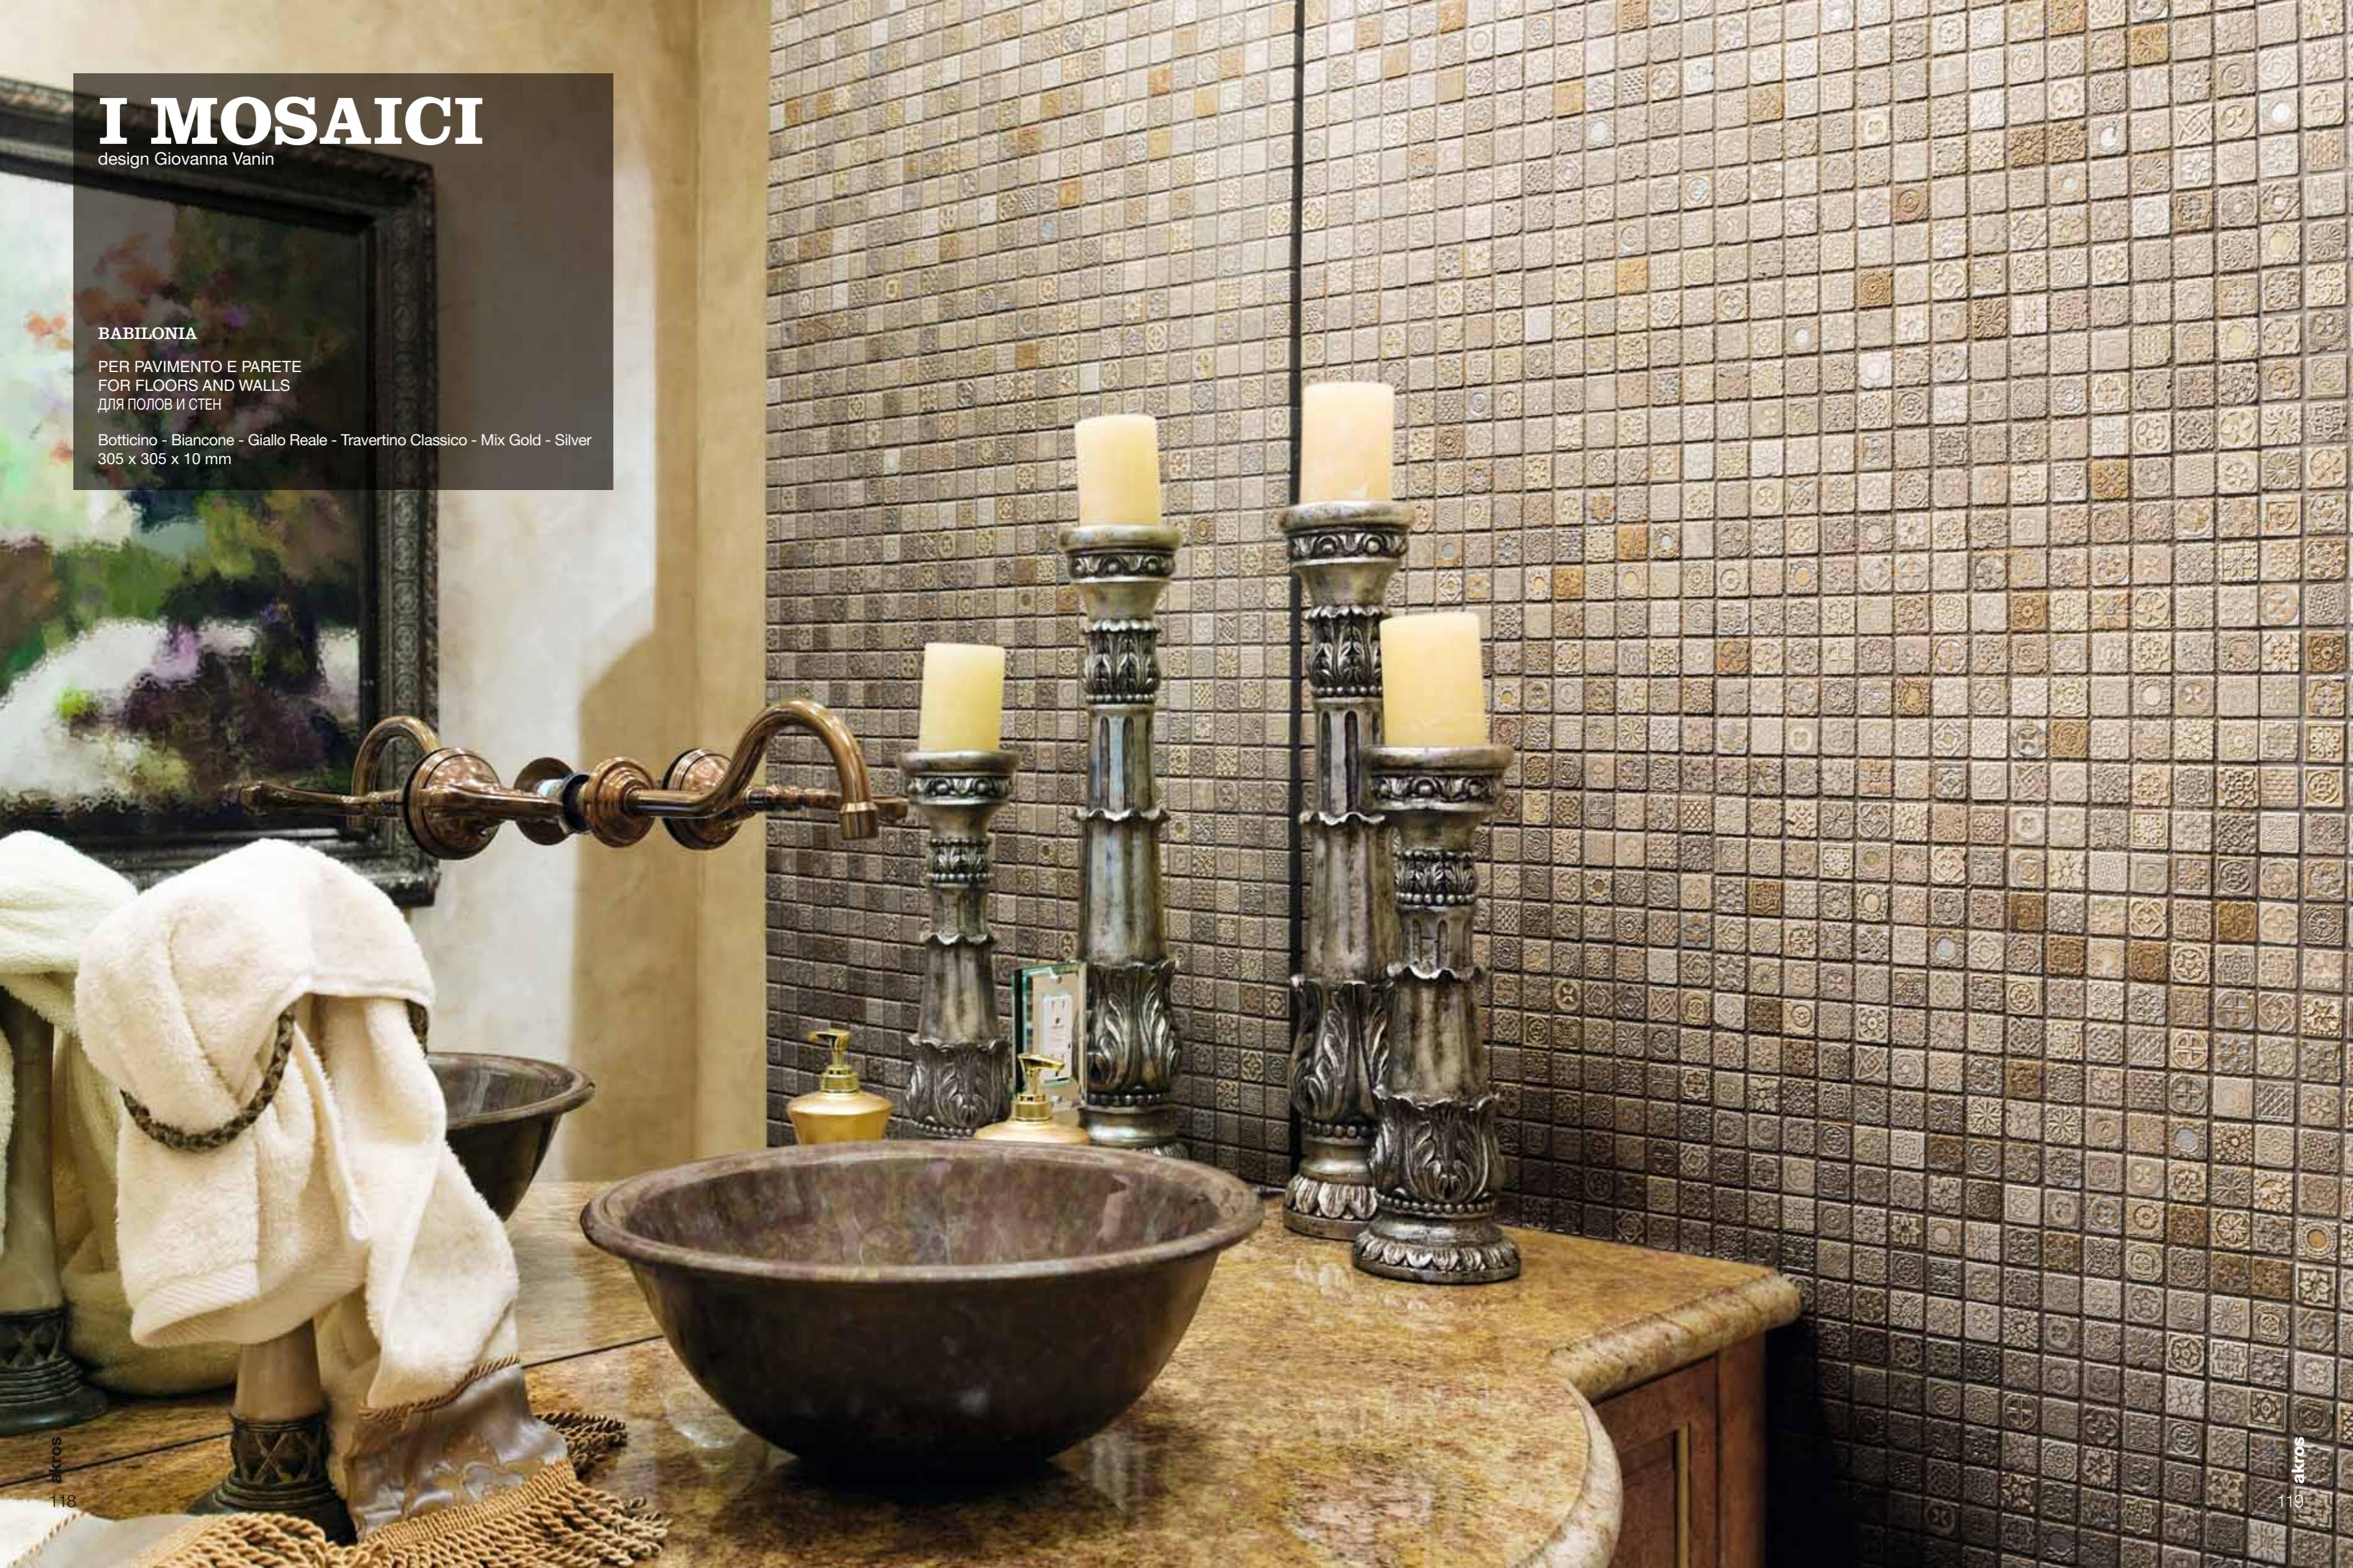

I MOSAICI

design Giovanna Vanin

BABILONIA

PER PAVIMENTO E PARETE
FOR FLOORS AND WALLS
ДЛЯ ПОЛОВ И СТЕН

Botticino - Biancone - Giallo Reale - Travertino Classico - Mix Gold - Silver
305 x 305 x 10 mm