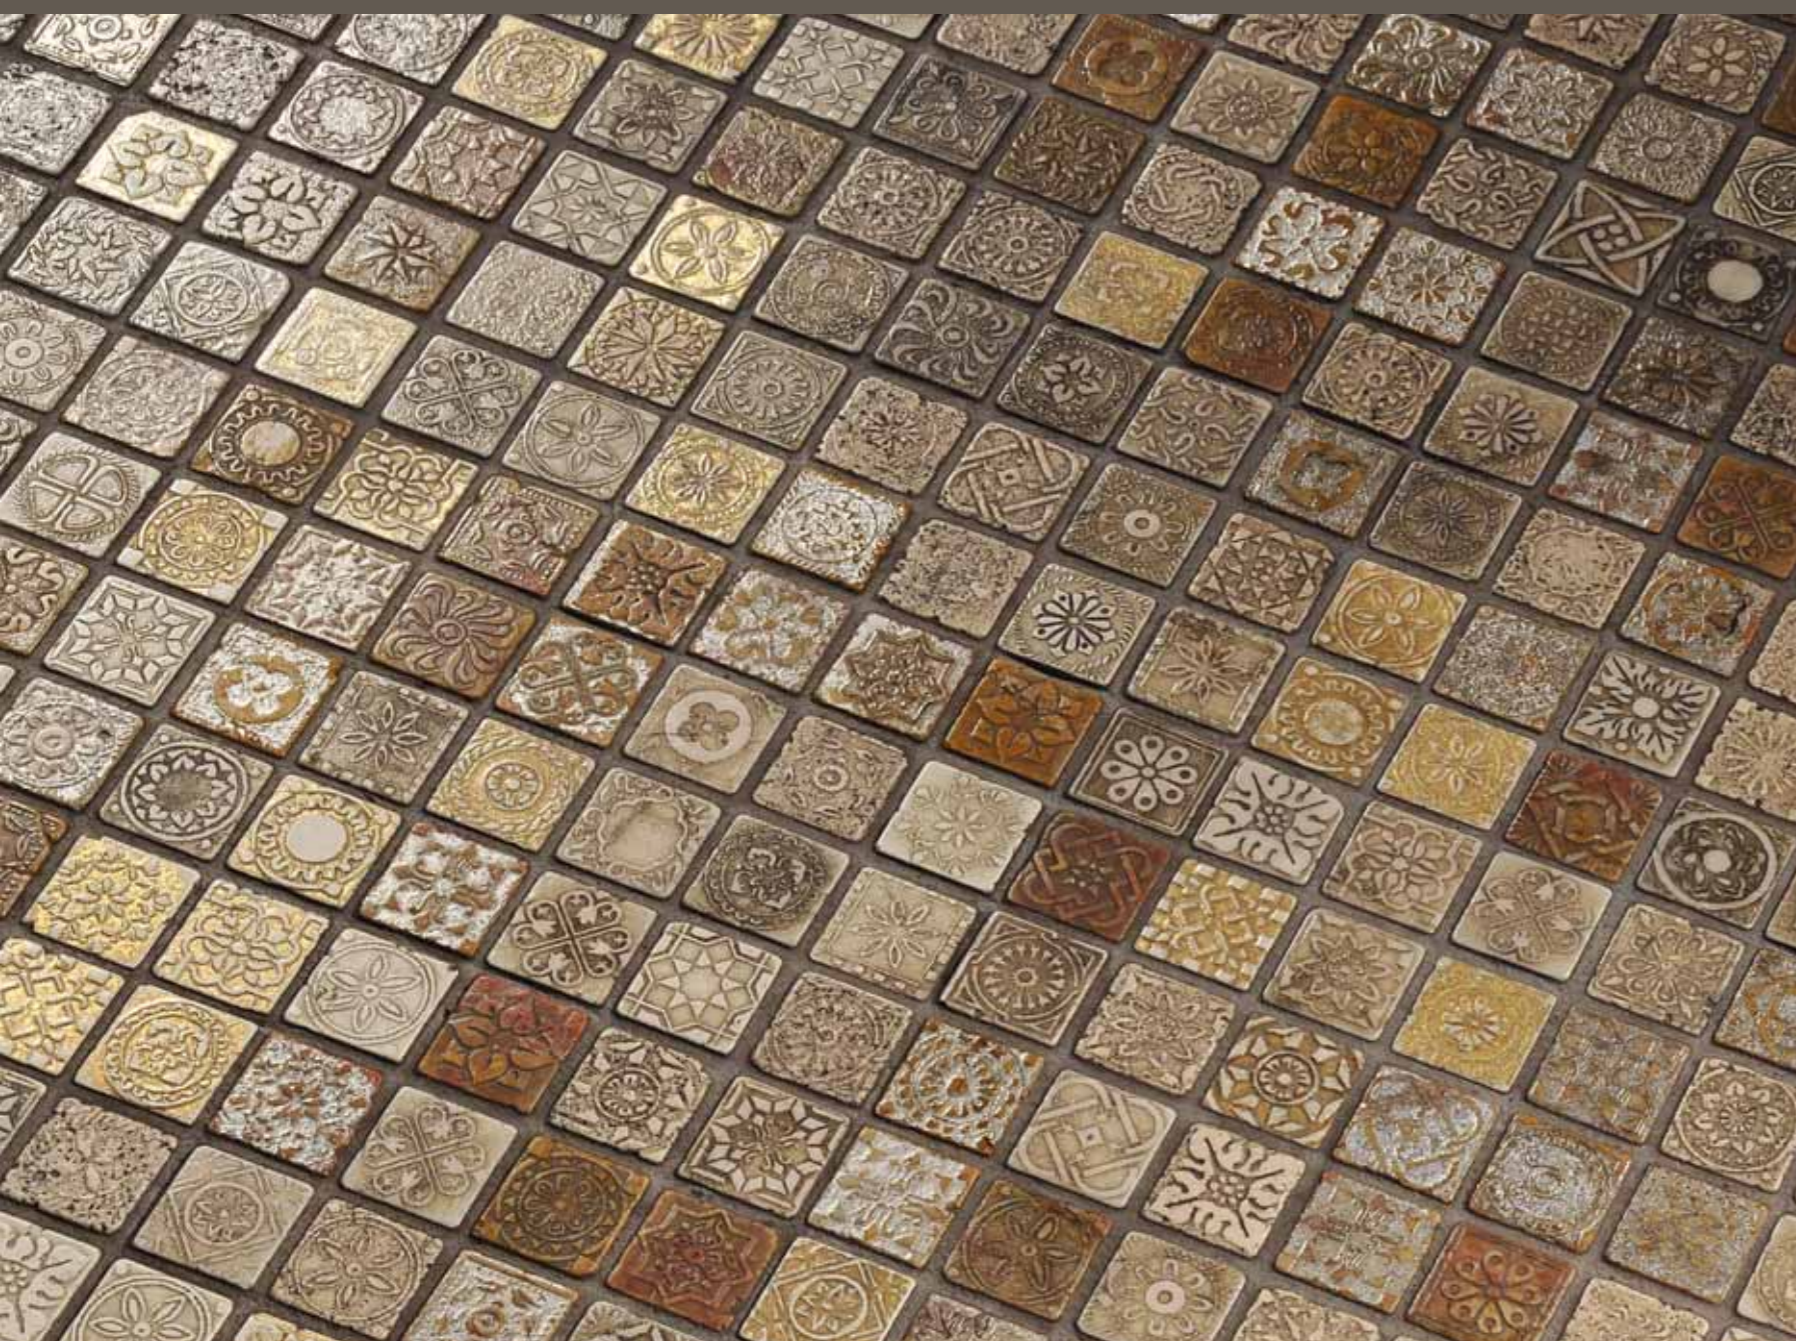

I MOSAICI

design Giovanna Vanin

BABILONIA

PER PAVIMENTO E PARETE
FOR FLOORS AND WALLS
ДЛЯ ПОЛОВ И СТЕН

Botticino - Biancone - Giallo Reale - Travertino Classico - Mix Gold - Silver
305 x 305 x 10 mm

BABILONIA

PER PAVIMENTO E PARETE
FOR FLOORS AND WALLS
ДЛЯ ПОЛОВ И СТЕН

Botticino - Biancone
Giallo Reale - Travertino Classico
Mix Gold - Silver
305 x 305 x 10 mm

ERCOLANO

PER PAVIMENTO E PARETE
FOR FLOORS AND WALLS
ДЛЯ ПОЛОВ И СТЕН

BABILONIA
Botticino - Biancone
Giallo Reale - Travertino Classico
Mix Gold - Silver
305 x 305 x 10 mm

ERCOLANO
Travertino Classico
Giallo Reale - Gold
305 x 305 x 10 mm

POMPOSA
Travertino Classico
305 x 305 x 10 mm