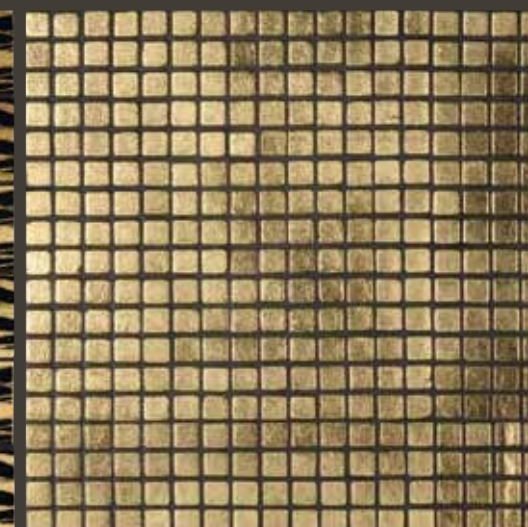

PER PAVIMENTO E PARETE
FOR FLOORS AND WALLS
ДЛЯ ПОЛОВ И СТЕН

Botticino - Biancone
Giallo Reale - Travertino Classico
Mix Gold - Silver
305 x 305 x 10 mm

ERCOLANO

PER PAVIMENTO E PARETE
FOR FLOORS AND WALLS
ДЛЯ ПОЛОВ И СТЕН

BABILONIA
Botticino - Biancone
Giallo Reale - Travertino Classico
Mix Gold - Silver
305 x 305 x 10 mm

ERCOLANO
Travertino Classico
Giallo Reale - Gold
305 x 305 x 10 mm

POMPOSA
Travertino Classico
305 x 305 x 10 mm

BISANZIO
Bianco Carrara - Nero Marquinia
Bardiglio - Rosso Asiago
Mix Gold - Silver
305 x 305 x 10 mm

AQUILEIA
Travertino Classico - Gold
Nero Marquinia - Gold
305 x 305 x 10 mm

RAVENNA
Travertino Classico
Gold
305 x 305 x 10 mm

MIRÒ
Nero Marquinia - Gold
305 x 305 x 10 mm

LAPIS
Gold
305 x 305 x 10 mm

RAVENNA

PER PAVIMENTO E PARETE
FOR FLOORS AND WALLS
ДЛЯ ПОЛОВ И СТЕН

Travertino Classico
Gold
305 x 305 x 10 mm